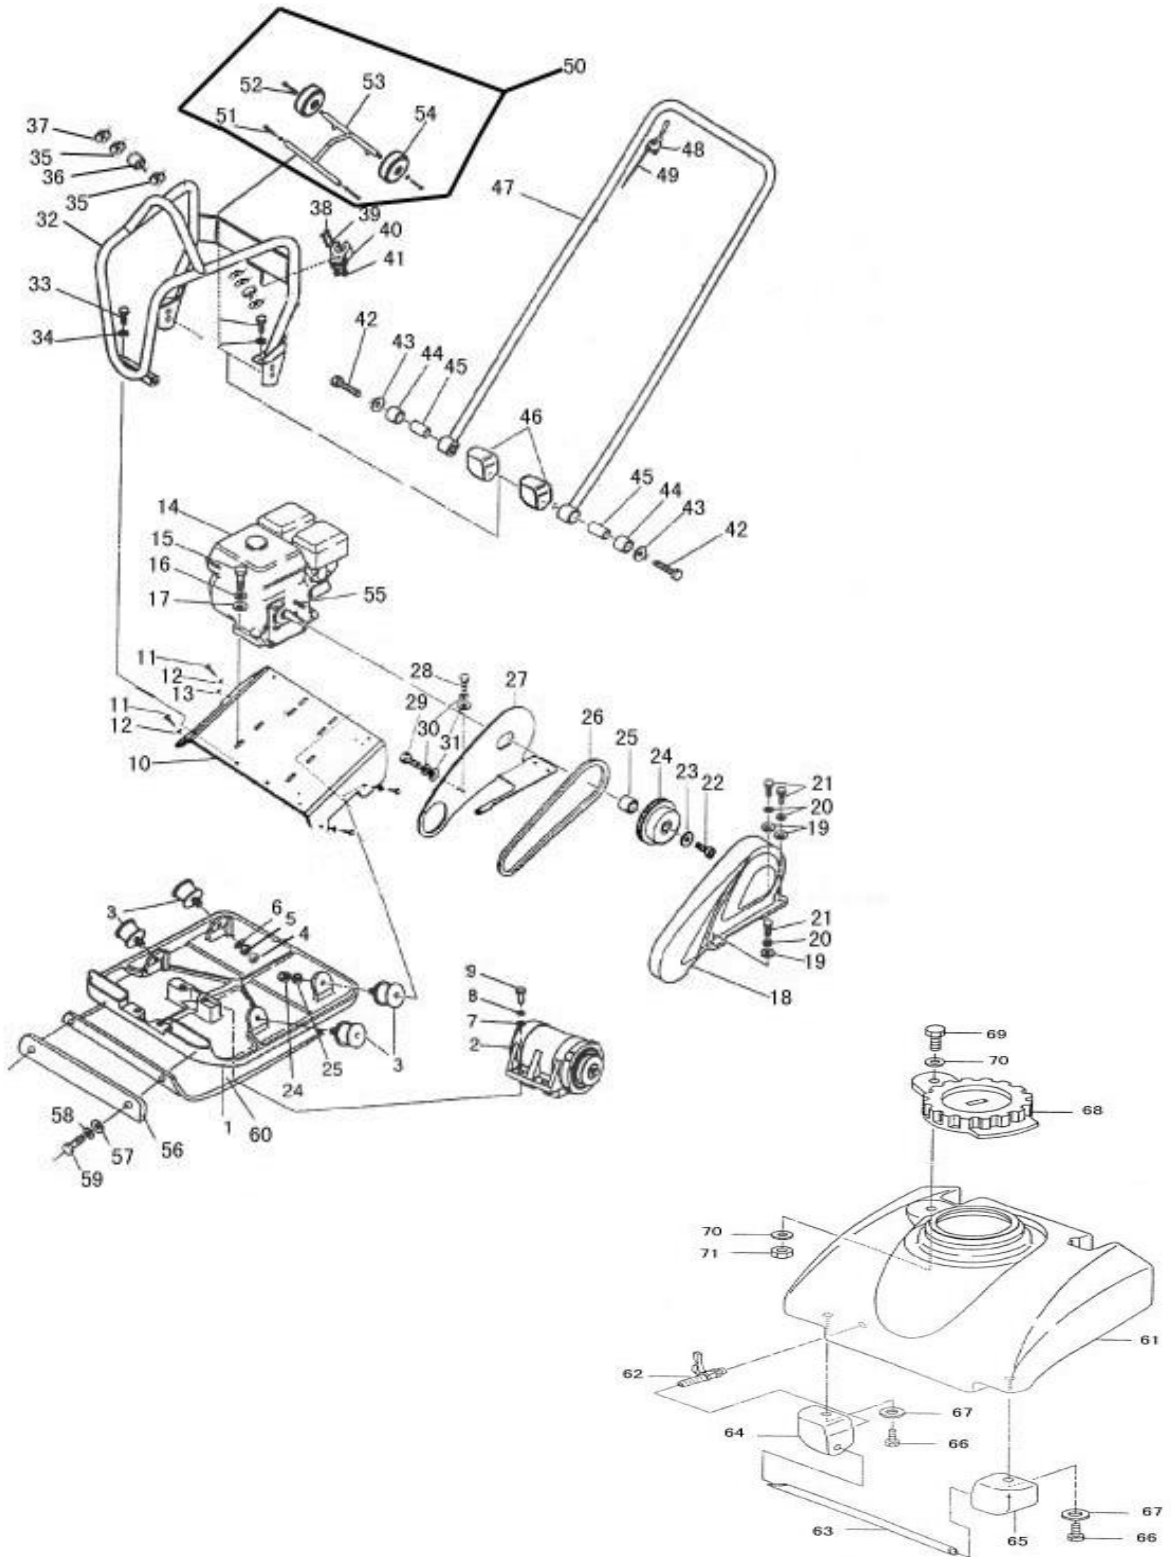

PLANCHA COMPACTADORA NIWA MCNW-65

Ref.	Cod. Rumbo	Descripción	Pcs.
1	2455021	Plato vibrador Niwa MCNW-65R	1
2	2455022	Vibrador Repuesto compl. Plancha MCNW-65/R	1
3	2455023	Amortiguador Niwa MCNW-65/R	4
4		Nut M10	4
5		Spring washer $\varnothing$ 10	4
6		Flat washer $\varnothing$ 10	4
7		Flat washer $\varnothing$ 15	4
8		Spring washer $\varnothing$ 15	4
9		Hexagonal bolt M16*55	4
10		Plate for engine mounting	1
11		Hex bolt M10*30	4
12		Spring washer $\varnothing$ 10	4
13		Flat washer $\varnothing$ 10	4
14		Engine	1
15		Hex bolt M8*60	4
16		Bigger flat washer $\varnothing$ 8	4
17		Locknut M8	4
18	2455018	Cubre correa MCNW-65/R CNP15048	1
19		Flat washer $\varnothing$ 8	3
20		Spring washer $\varnothing$ 8	3
21		Socket head bolt M8*35	3
22		Hexagonal bolt M8*30	1
23		Bigger flat washer $\varnothing$ 8, bigger spring washer $\varnothing$ 8	1
24	2455045	Embrague Niwa MCNW-65/R	1
25		Bushing	2
26	2455051	Correo Niwa MCNW-65/R	1
27	2455052	Carcaza interna de correa Niwa MCNW-65/R	1
28		Socket head bolt M8*25	1
29		Socket head bolt M8*25	1
30		Spring washer $\varnothing$ 8	2
31		Flat washer $\varnothing$ 8	2
32	2455101	Protective frame(Optional)	1
33		Socket head bolt M8*25	4
34		Flat washer $\varnothing$ 8, spring washer $\varnothing$ 8	4
35		Flat washer $\varnothing$ 10	4
36		Rubber	2
37		Spingdle $\varnothing$ 10	4
38		Hex bolt M6*40	2
39		Washer with 2 holes $\varnothing$ 6	2
40		Clamp of trolley wheel (Optional)	1
41		Nut M6	2
42		Hex bolt M12*60	2
43		Bigger washer $\varnothing$ 12	2
44		Rubber coupling for handle	2
45		Liner for handle	2
46	2455094	Amortiguador de manillar Niwa MCNW-65/R	2
47	2455091	Manillar completo Niwa MCNW-65/R	1
		Foldable handle assy(Optional)	1
48	2455125	Manija de acelerador Niwa MCNW-65/R	1
49	2455126	Cable de acelerador Niwa MCNW-65/R	1
50		Tholley wheel assy (Optional)	1
51		Fit bolt M10*35	2
52		Spingdle $\varnothing$ 17	2
53	2455043	Soporte de rueda Niwa MCNW-65/R	1
54	2455044	Rueda de apoyo Niwa MCNW-65/R	2
55		Flat key	1
56		Fixing bar (Optional)	1
57		Flat washer $\varnothing$ 8 (Optional)	3
58		Spring washer $\varnothing$ 8 (Optional)	3
59		Hexagonal bolt M8 (Optional)	3
60	2455131	Plato vibrador de goma Niwa MCNW-65/R	1
61	2455111	Tanque de agua MCNW-65/R	1
62	2455114	Grifo de agua MCNW-65/R	1
63	2455115	Manguera de agua MCNW-65/R	1

GRUPO RUMBO: Motoimplementos para Bosque, Jardín y Construcción

Teléfono rotativo: 54 11 5263-7862 - Email: ventas@rumbosrl.com.ar

Dirección: Av. Presidente Perón N° 4749, Benavidez (Norlog), Buenos Aires, Argentina.

A General

V1

GRUPO RUMBO: Motoimplementos para Bosque, Jardín y Construcción

Teléfono rotativo: 54 11 5263-7862 - Email: ventas@rumbosrl.com.ar

Dirección: Av. Presidente Perón N° 4749, Benavidez (Norlog), Buenos Aires, Argentina.