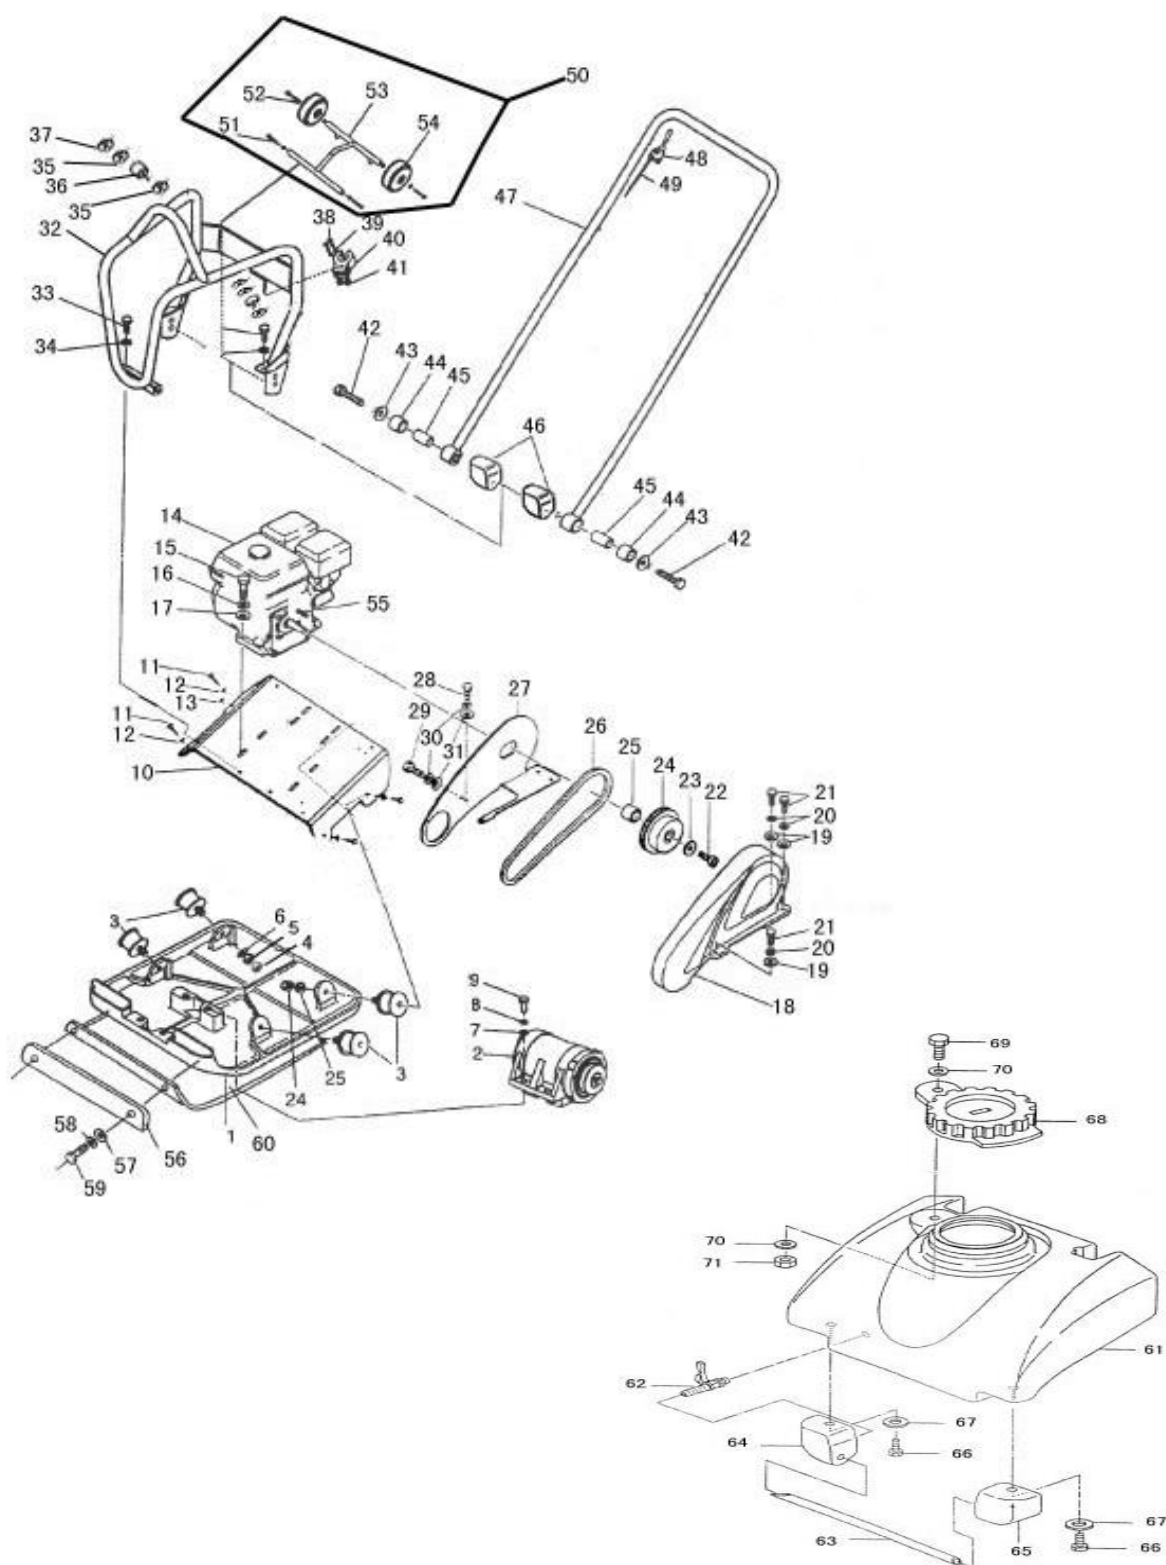

A General

V1

GRUPO RUMBO: Motoimplementos para Bosque, Jardín y Construcción

Teléfono rotativo: 54 11 5263-7862 - Email: ventas@rumbosrl.com.ar

Dirección: Av. Presidente Perón N° 4749, Benavidez (Norlog), Buenos Aires, Argentina.

PLANCHA COMPACTADORA NIWA MCNW-65

Ref.	Cod. Rumbo	Descripción	Pcs.
1	2455021	Plato vibrador Niwa MCNW-65R	1
2	2455022	Vibrador Repuesto compl. Plancha MCNW-65/R	1
3	2455023	Amortiguador Niwa MCNW-65/R	4
4		Nut M10	4
5		Spring washer $\varnothing$ 10	4
6		Flat washer $\varnothing$ 10	4
7		Flat washer $\varnothing$ 15	4
8		Spring washer $\varnothing$ 15	4
9		Hexagonal bolt M16*55	4
10		Plate for engine mounting	1
11		Hex bolt M10*30	4
12		Spring washer $\varnothing$ 10	4
13		Flat washer $\varnothing$ 10	4
14		Engine	1
15		Hex bolt M8*60	4
16		Bigger flat washer $\varnothing$ 8	4
17		Locknut M8	4
18	2455018	Cubre correa MCNW-65/R CNP15048	1
19		Flat washer $\varnothing$ 8	3
20		Spring washer $\varnothing$ 8	3
21		Socket head bolt M8*35	3
22		Hexagonal bolt M8*30	1
23		Bigger flat washer $\varnothing$ 8, bigger spring washer $\varnothing$ 8	1
24	2455045	Embrague Niwa MCNW-65/R	1
25		Bushing	2
26	2455051	Correo Niwa MCNW-65/R	1
27	2455052	Carcaza interna de correa Niwa MCNW-65/R	1
28		Socket head bolt M8*25	1
29		Socket head bolt M8*25	1
30		Spring washer $\varnothing$ 8	2
31		Flat washer $\varnothing$ 8	2
32	2455101	Protective frame(Optional)	1
33		Socket head bolt M8*25	4
34		Flat washer $\varnothing$ 8, spring washer $\varnothing$ 8	4
35		Flat washer $\varnothing$ 10	4
36		Rubber	2
37		Spingdle $\varnothing$ 10	4
38		Hex bolt M6*40	2
39		Washer with 2 holes $\varnothing$ 6	2
40		Clamp of trolley wheel (Optional)	1
41		Nut M6	2
42		Hex bolt M12*60	2
43		Bigger washer $\varnothing$ 12	2
44		Rubber coupling for handle	2
45		Liner for handle	2
46	2455094	Amortiguador de manillar Niwa MCNW-65/R	2
47	2455091	Manillar completo Niwa MCNW-65/R	1
		Foldable handle assy(Optional)	1
48	2455125	Manija de acelerador Niwa MCNW-65/R	1
49	2455126	Cable de acelerador Niwa MCNW-65/R	1
50		Tholley wheel assy (Optional)	1
51		Fit bolt M10*35	2
52		Spingdle $\varnothing$ 17	2
53	2455043	Soporte de rueda Niwa MCNW-65/R	1
54	2455044	Rueda de apoyo Niwa MCNW-65/R	2
55		Flat key	1
56		Fixing bar (Optional)	1
57		Flat washer $\varnothing$ 8 (Optional)	3
58		Spring washer $\varnothing$ 8 (Optional)	3
59		Hexagonal bolt M8 (Optional)	3
60	2455131	Plato vibrador de goma Niwa MCNW-65/R	1
61	2455111	Tanque de agua MCNW-65/R	1
62	2455114	Grifo de agua MCNW-65/R	1
63	2455115	Manguera de agua MCNW-65/R	1

GRUPO RUMBO: Motoimplementos para Bosque, Jardín y Construcción

Teléfono rotativo: 54 11 5263-7862 - Email: ventas@rumbosrl.com.ar

Dirección: Av. Presidente Perón N° 4749, Benavidez (Norlog), Buenos Aires, Argentina.