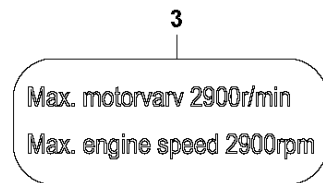

B AMG 3200
DECALS

DECALS

AMG 3200, 967857201, 967857202, 2019-03

Ref	Part No	Description	Remark	QTY KIT
1	577 46 90-01	DECAL		2
2	595 30 75-01	DECAL		2
3	597 28 68-01	DECAL		1
4	596 63 69-01	DECAL		1
5	596 28 02-01	DECAL		1
6	594 66 02-01	LABEL		1