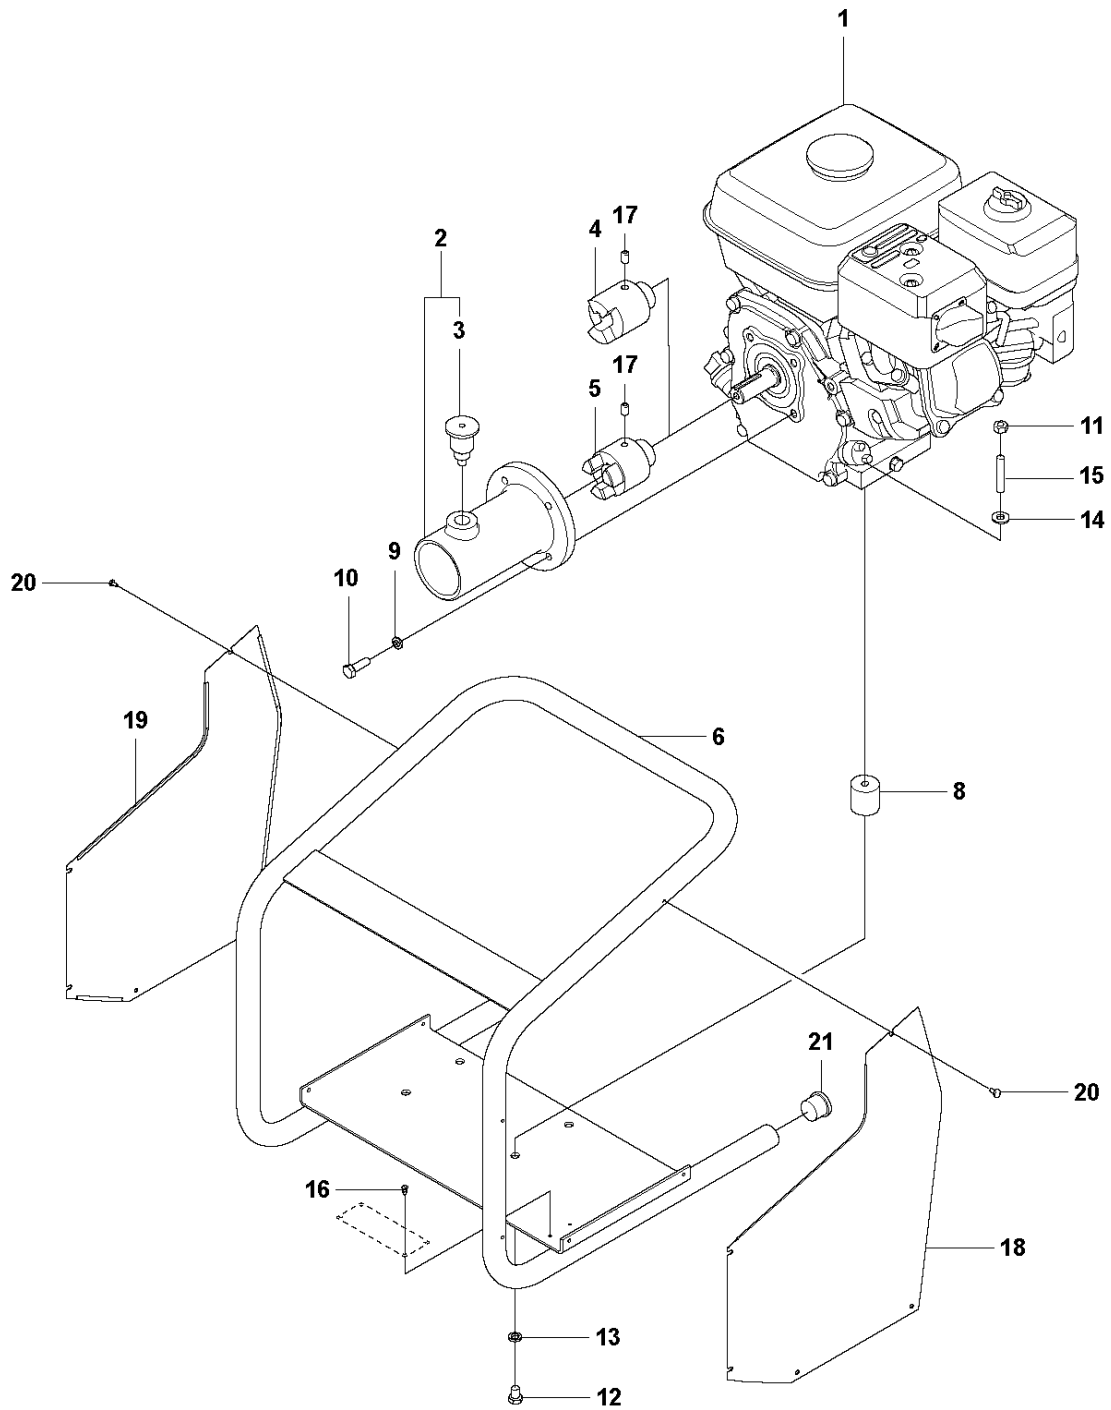

SPARE PARTS LIST

DRIVE UNITS

AMG 3200, 967857201, 967857202,
2019-03

A AMG 3200
DRIVE UNIT

DRIVE UNIT

AMG 3200, 967857201, 967857202, 2019-03

Ref	Part No	Description	Remark	QTY	KIT
1	594 16 11-01	ENGINE	Honda GX160UT2 SXS4 SD 1 A	1	
2	594 37 78-01	GUIDE SLEEVE		1	
3	594 37 29-01	PISTON		1	2
4	594 61 88-01	COUPLING	Standard coupling	1	
5	597 28 67-01	COUPLING	Australian coupling	1	
6	595 19 84-01	FRAME		1	
8	594 49 47-01	ABSORBER		4	
9	595 06 13-01	WASHER		4	
10	595 03 34-01	SCREW	M08x025H, 8.8, A2K, ISO 4017	4	
11	595 03 57-01	NUT	M8 DIN 934-8 zn	4	
12	596 88 97-07	SCREW	M8x12 DIN 933 - 8.8 zn	4	
13	595 04 39-01	WASHER	NORDLOCK 8,7X13,5X2,5	4	
14	595 11 36-01	WASHER	M8 DIN 6796 ZnB	4	
15	594 28 74-01	SCREW	M8X40 P6SS 45H ISO 4026 FeZn	4	
16	595 34 40-01	RIVET		4	
17	594 50 02-01	SCREW	M8 x 12 45H DIN 916	1	
18	595 27 68-01	COVER		1	
19	595 27 69-01	COVER		1	
20	594 62 03-01	SCREW	M4 x 8 DIN 7500	10	
21	596 57 78-01	PLUG		2	

B AMG 3200
DECALS

DECALS

AMG 3200, 967857201, 967857202, 2019-03

Ref	Part No	Description	Remark	QTY KIT
1	577 46 90-01	DECAL		2
2	595 30 75-01	DECAL		2
3	597 28 68-01	DECAL		1
4	596 63 69-01	DECAL		1
5	596 28 02-01	DECAL		1
6	594 66 02-01	LABEL		1