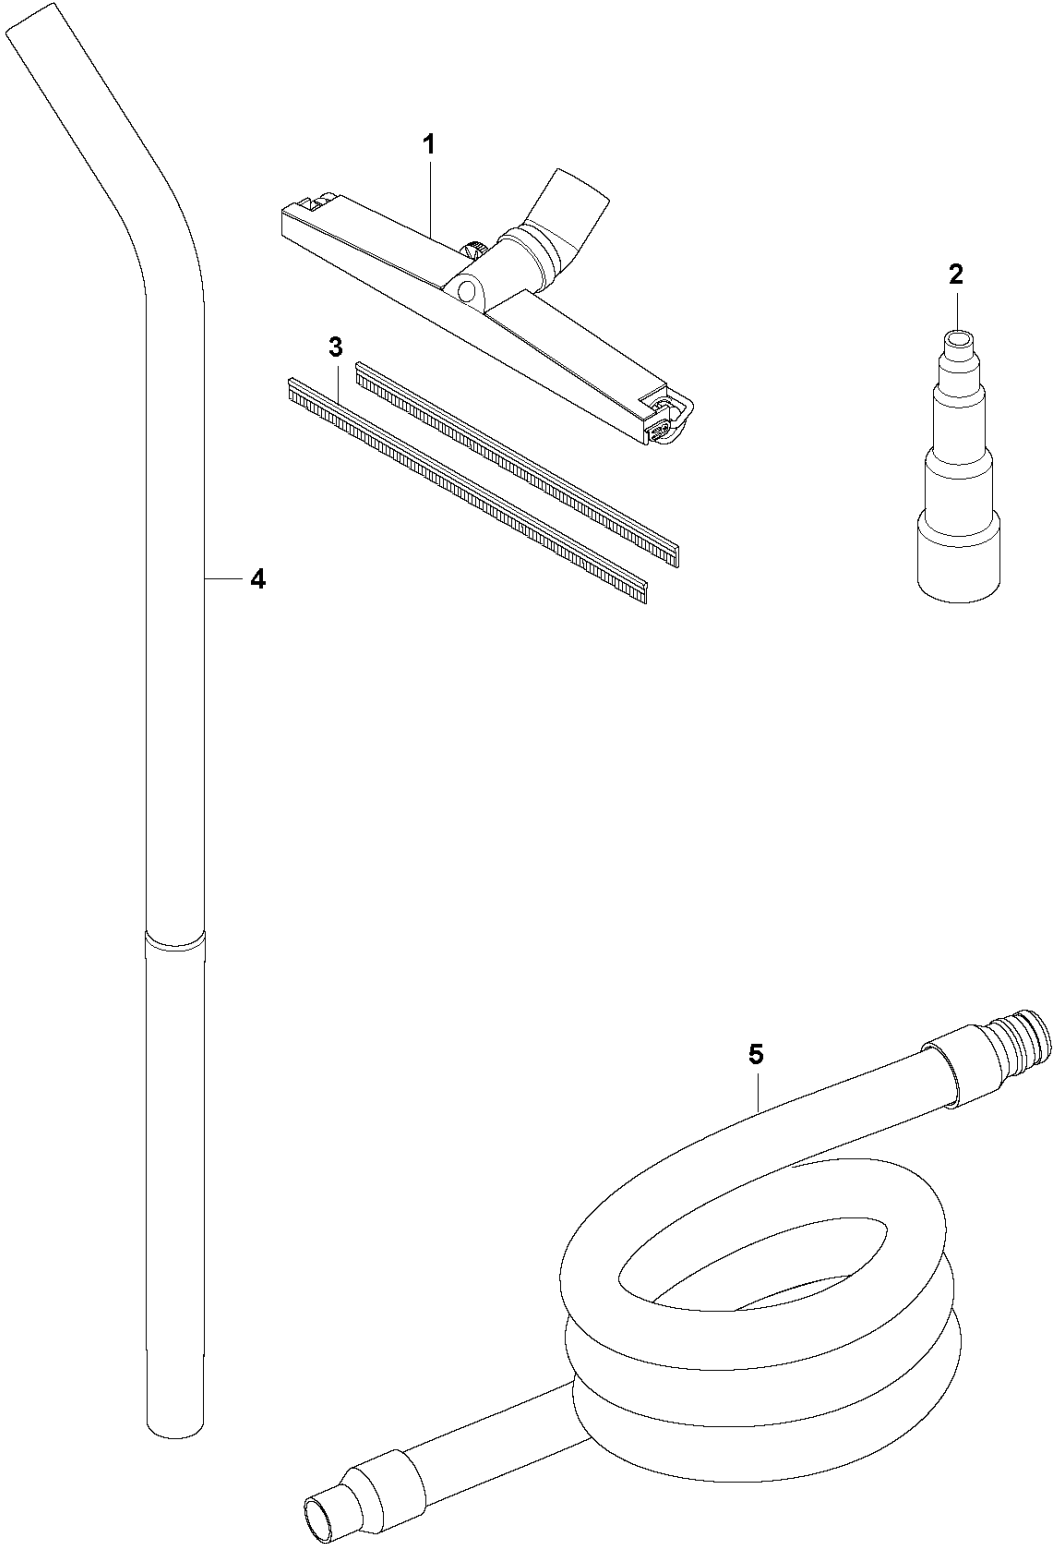

B S 26
MOTOR

MOTOR S26, 967663901, 967663902, 967663903, 967663904, 967663905, 967663906, 967663907,
2019-06

Ref	Part No	Description	Remark	QTY	KIT
1	590 40 07-01	NUT		4	
2	590 39 89-01	FILTER COVER		2	
3	590 40 04-01	SEALING COLLAR		2	
4	590 42 98-01	FILTER		2	
5	590 42 70-01	MOTOR	230 V	1	
5	590 41 55-01	MOTOR	230 V, Incl nipple	1	
5	590 42 71-01	MOTOR	120 V	1	
5	590 41 57-01	MOTOR	120 V, Incl nipple	1	
6	590 45 15-01	SEAL KIT		2	5
7	590 39 69-01	MOTOR KIT	230 V	2	5
7	591 92 18-01	MOTOR	120 V	2	5
8	591 85 86-01	PACKING		2	
9	590 41 53-01	HOUR METER		1	
10	591 79 43-01	FILTER		1	
11	591 87 17-01	HOOD		1	
12	590 42 62-01	ELECTRIC BOX	230 V	1	
12	591 42 63-01	WIRE	120 V	1	
13	590 47 68-01	COVER LID		2	
14	590 40 25-01	CABLE GROMMET	230 V	1	
14	590 39 95-01	CABLE GROMMET	120 V	1	
15	593 71 74-03	POWER CORD	EU	1	
15	593 71 74-02	POWER CORD	AUS	1	
15	593 71 74-08	POWER CORD	US	1	
15	593 71 74-04	POWER CORD	UK	1	
16	590 39 67-01	MANOMETER		1	
17	590 40 26-01	SWITCH		1	
18	590 47 82-01	CHASSIS		1	
19	596 96 42-01	DIAGRAM	230 V	1	
19	596 96 42-02	DIAGRAM	120V US	1	

C S 26
FRAME

FRAME S26, 967663901, 967663902, 967663903, 967663904, 967663905, 967663906, 967663907, 2019-06

Ref	Part No	Description	Remark	QTY KIT
1	590 42 60-01	CLIP		1
2	590 39 70-01	REAR WHEEL		2
3	590 39 72-01	WHEEL KIT		2
4	590 42 68-01	FRAME		1

D S 26
DECAL

1

DECALS S26, 967663901, 967663902, 967663903, 967663904, 967663905, 967663906, 967663907,
2019-06

Ref	Part No	Description	Remark	QTY KIT
1	597 74 12-02	DECAL KIT		1

E S 26
ACCESSORIES

ACCESSORIES S26, 967663901, 967663902, 967663903, 967663904, 967663905, 967663906, 967663907, 2019-06

Ref	Part No	Description	Remark	QTY KIT
1	590 42 83-02	TOOL		1
2	594 95 68-01	ADAPTER		1
3	590 42 85-03	TOOL		1
4	590 82 94-01	TOOL		1
5	590 82 96-01	HOSE		1