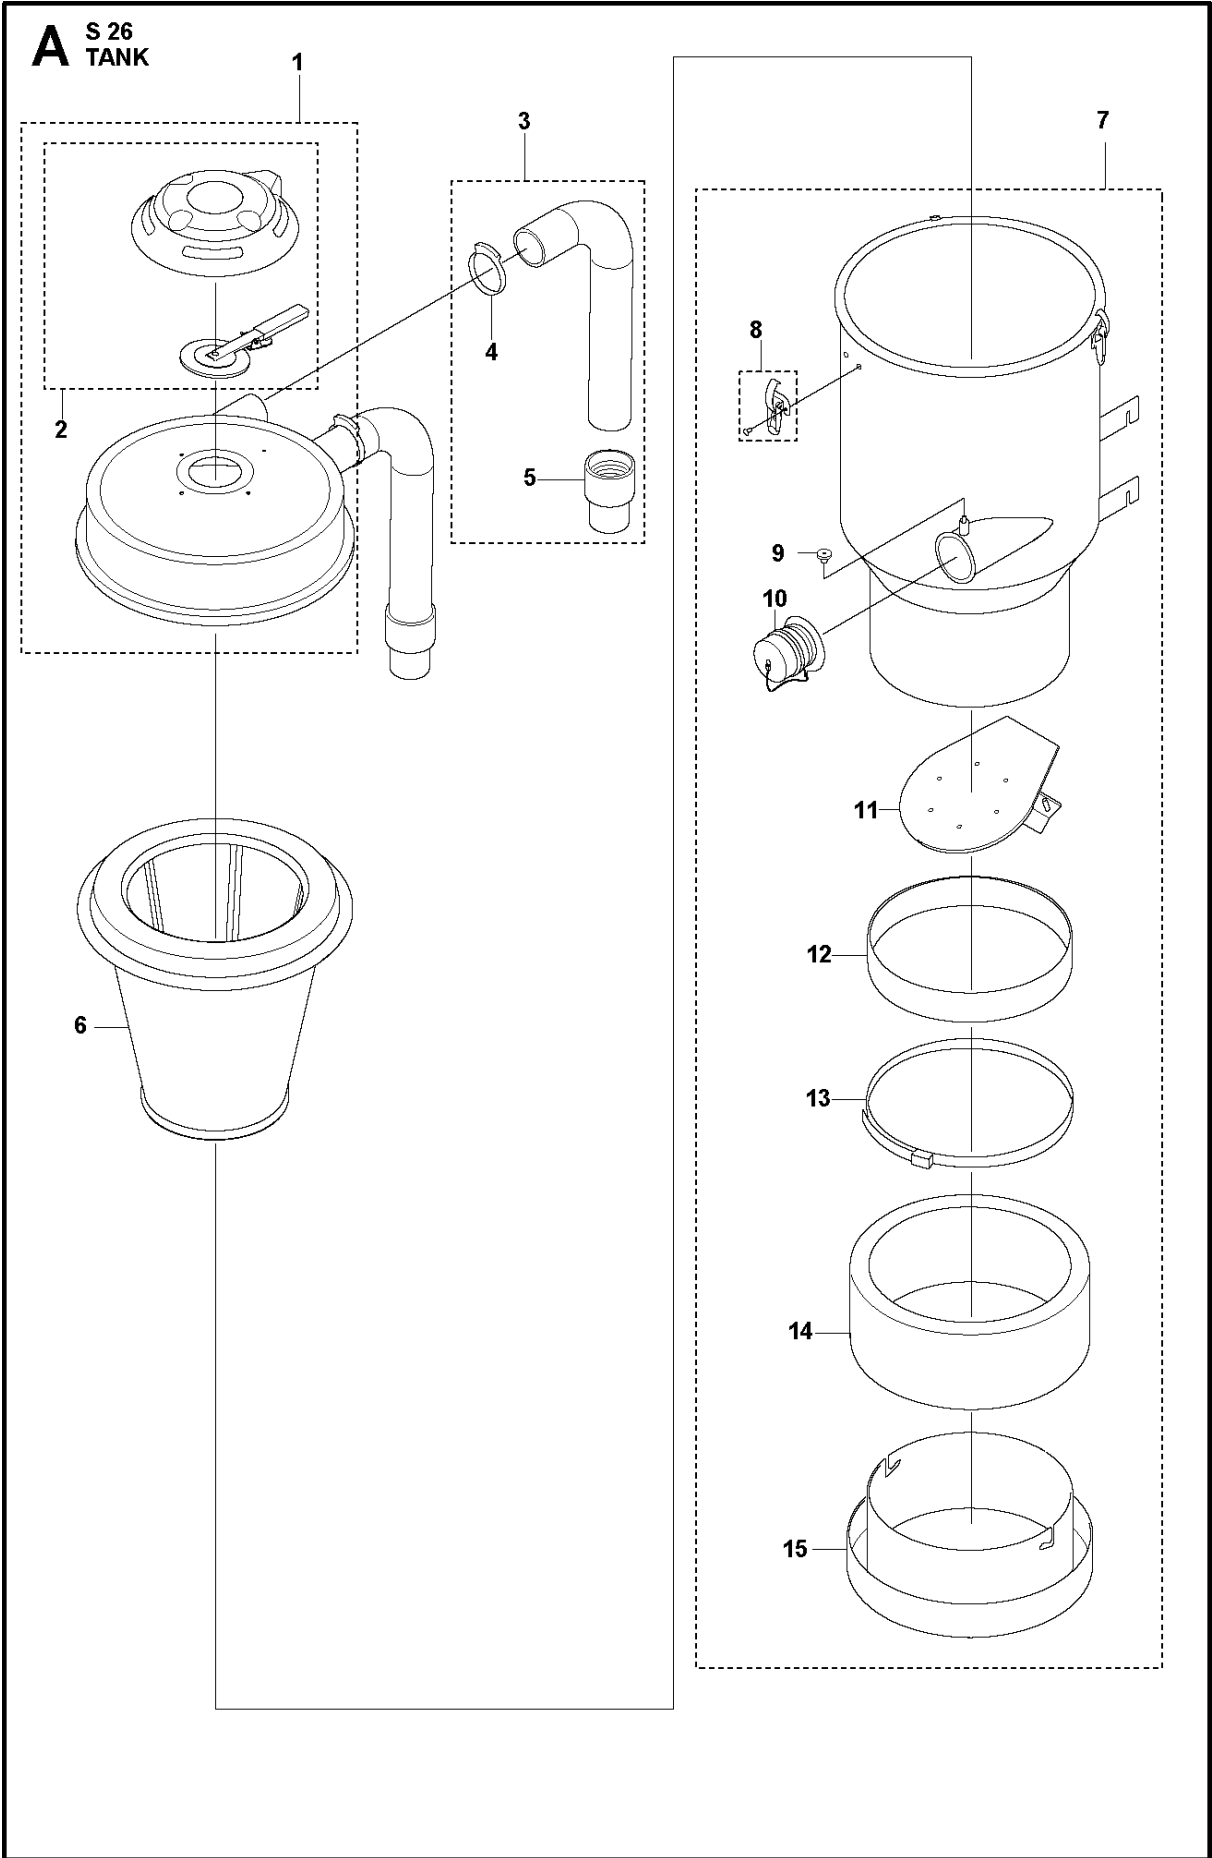

SPARE PARTS LIST

DUST AND SLURRY MANAGEMENT

S26, 967663901, 967663902, 967663903,
967663904, 967663905, 967663906,
967663907, 2019-06

TANK S26, 967663901, 967663902, 967663903, 967663904, 967663905, 967663906, 967663907,
2019-06

Ref	Part No	Description	Remark	QTY	KIT
1	590 47 77-02	TANK CAP ASSY		1	
2	590 41 50-02	VALVE		1	1
3	590 42 66-01	HOSE KIT		2	
4	590 40 08-01	HOSE CLAMP		1	3
5	590 43 81-01	HOSE		1	3
6	590 43 02-01	FILTER		1	
7	590 47 74-02	TANK		1	
8	590 39 64-01	HOLDER KIT		3	7
9	590 40 16-01	LOCKING PIN		1	7
10	590 42 67-01	LID		1	7
11	590 39 86-01	FLAP		1	7
12	590 40 23-01	SEAL		1	7
13	590 40 18-01	STRAP		1	7
14	590 42 92-01	BAG		1	7
15	590 42 69-01	HOLDER		1	7

B S 26
MOTOR

MOTOR S26, 967663901, 967663902, 967663903, 967663904, 967663905, 967663906, 967663907,
2019-06

Ref	Part No	Description	Remark	QTY	KIT
1	590 40 07-01	NUT		4	
2	590 39 89-01	FILTER COVER		2	
3	590 40 04-01	SEALING COLLAR		2	
4	590 42 98-01	FILTER		2	
5	590 42 70-01	MOTOR	230 V	1	
5	590 41 55-01	MOTOR	230 V, Incl nipple	1	
5	590 42 71-01	MOTOR	120 V	1	
5	590 41 57-01	MOTOR	120 V, Incl nipple	1	
6	590 45 15-01	SEAL KIT		2	5
7	590 39 69-01	MOTOR KIT	230 V	2	5
7	591 92 18-01	MOTOR	120 V	2	5
8	591 85 86-01	PACKING		2	
9	590 41 53-01	HOUR METER		1	
10	591 79 43-01	FILTER		1	
11	591 87 17-01	HOOD		1	
12	590 42 62-01	ELECTRIC BOX	230 V	1	
12	591 42 63-01	WIRE	120 V	1	
13	590 47 68-01	COVER LID		2	
14	590 40 25-01	CABLE GROMMET	230 V	1	
14	590 39 95-01	CABLE GROMMET	120 V	1	
15	593 71 74-03	POWER CORD	EU	1	
15	593 71 74-02	POWER CORD	AUS	1	
15	593 71 74-08	POWER CORD	US	1	
15	593 71 74-04	POWER CORD	UK	1	
16	590 39 67-01	MANOMETER		1	
17	590 40 26-01	SWITCH		1	
18	590 47 82-01	CHASSIS		1	
19	596 96 42-01	DIAGRAM	230 V	1	
19	596 96 42-02	DIAGRAM	120V US	1	

Ref	Part No	Description	Remark	QTY KIT
1	590 42 83-02	TOOL		1
2	594 95 68-01	ADAPTER		1
3	590 42 85-03	TOOL		1
4	590 82 94-01	TOOL		1
5	590 82 96-01	HOSE		1