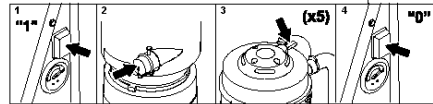

FRAME S26, 967663901, 967663902, 967663903, 967663904, 967663905, 967663906, 967663907, 2019-06

Ref	Part No	Description	Remark	QTY KIT
1	590 42 60-01	CLIP		1
2	590 39 70-01	REAR WHEEL		2
3	590 39 72-01	WHEEL KIT		2
4	590 42 68-01	FRAME		1

D S 26
DECAL

1