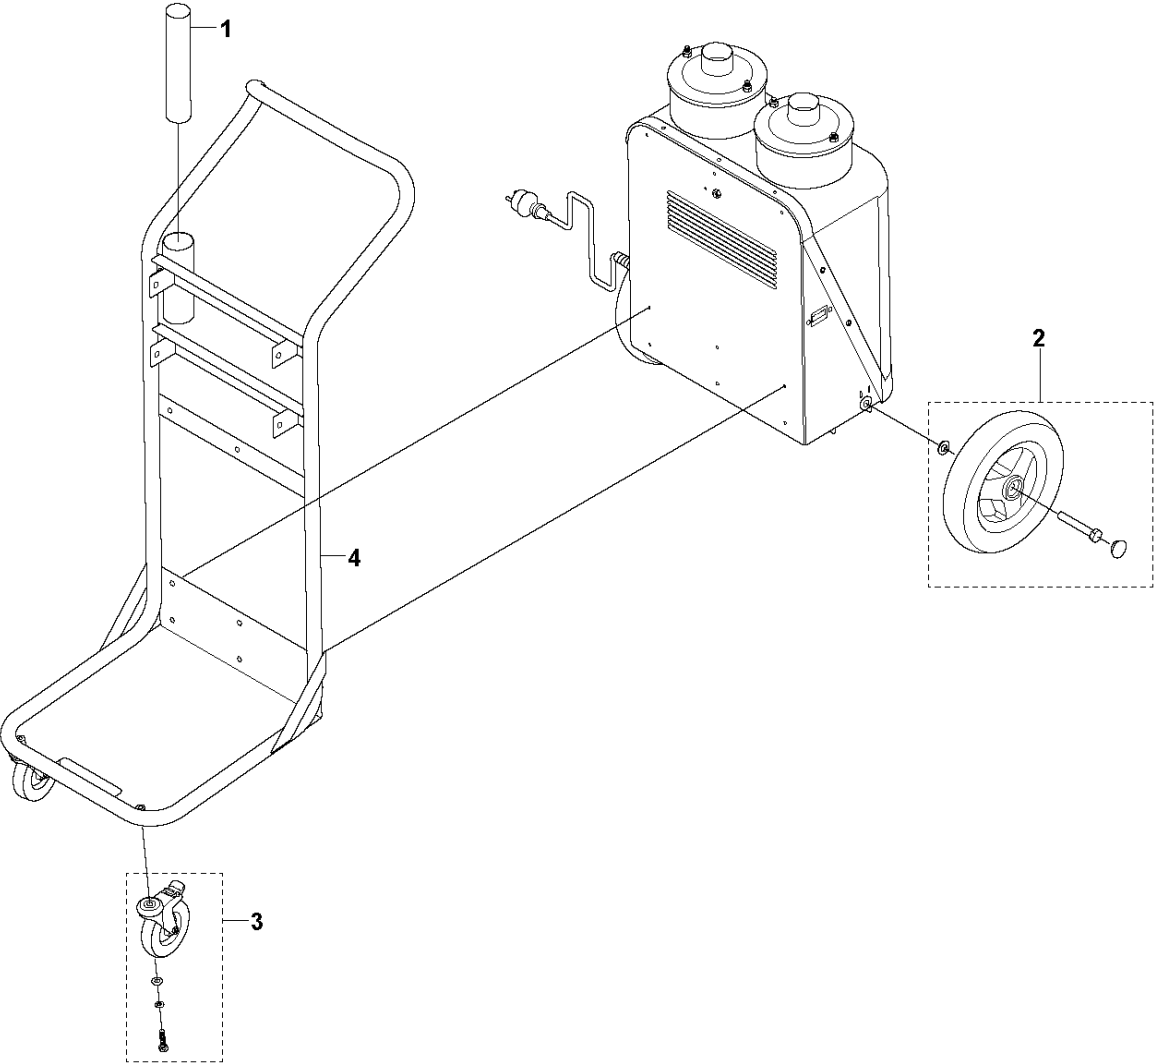

Ref	Part No	Description	Remark	QTY	KIT
1	590 47 77-02	TANK CAP ASSY		1	
2	590 41 50-02	VALVE		1	1
3	590 42 66-01	HOSE KIT		2	
4	590 40 08-01	HOSE CLAMP		1	3
5	590 43 81-01	HOSE		1	3
6	590 43 02-01	FILTER		1	
7	590 47 74-02	TANK		1	
8	590 39 64-01	HOLDER KIT		3	7
9	590 40 16-01	LOCKING PIN		1	7
10	590 42 67-01	LID		1	7
11	590 39 86-01	FLAP		1	7
12	590 40 23-01	SEAL		1	7
13	590 40 18-01	STRAP		1	7
14	590 42 92-01	BAG		1	7
15	590 42 69-01	HOLDER		1	7

B S 26
MOTOR

MOTOR S26, 967663901, 967663902, 967663903, 967663904, 967663905, 967663906, 967663907,
2019-06

Ref	Part No	Description	Remark	QTY	KIT
1	590 40 07-01	NUT		4	
2	590 39 89-01	FILTER COVER		2	
3	590 40 04-01	SEALING COLLAR		2	
4	590 42 98-01	FILTER		2	
5	590 42 70-01	MOTOR	230 V	1	
5	590 41 55-01	MOTOR	230 V, Incl nipple	1	
5	590 42 71-01	MOTOR	120 V	1	
5	590 41 57-01	MOTOR	120 V, Incl nipple	1	
6	590 45 15-01	SEAL KIT		2	5
7	590 39 69-01	MOTOR KIT	230 V	2	5
7	591 92 18-01	MOTOR	120 V	2	5
8	591 85 86-01	PACKING		2	
9	590 41 53-01	HOUR METER		1	
10	591 79 43-01	FILTER		1	
11	591 87 17-01	HOOD		1	
12	590 42 62-01	ELECTRIC BOX	230 V	1	
12	591 42 63-01	WIRE	120 V	1	
13	590 47 68-01	COVER LID		2	
14	590 40 25-01	CABLE GROMMET	230 V	1	
14	590 39 95-01	CABLE GROMMET	120 V	1	
15	593 71 74-03	POWER CORD	EU	1	
15	593 71 74-02	POWER CORD	AUS	1	
15	593 71 74-08	POWER CORD	US	1	
15	593 71 74-04	POWER CORD	UK	1	
16	590 39 67-01	MANOMETER		1	
17	590 40 26-01	SWITCH		1	
18	590 47 82-01	CHASSIS		1	
19	596 96 42-01	DIAGRAM	230 V	1	
19	596 96 42-02	DIAGRAM	120V US	1	

C S 26
FRAME

FRAME S26, 967663901, 967663902, 967663903, 967663904, 967663905, 967663906, 967663907, 2019-06

Ref	Part No	Description	Remark	QTY KIT
1	590 42 60-01	CLIP		1
2	590 39 70-01	REAR WHEEL		2
3	590 39 72-01	WHEEL KIT		2
4	590 42 68-01	FRAME		1