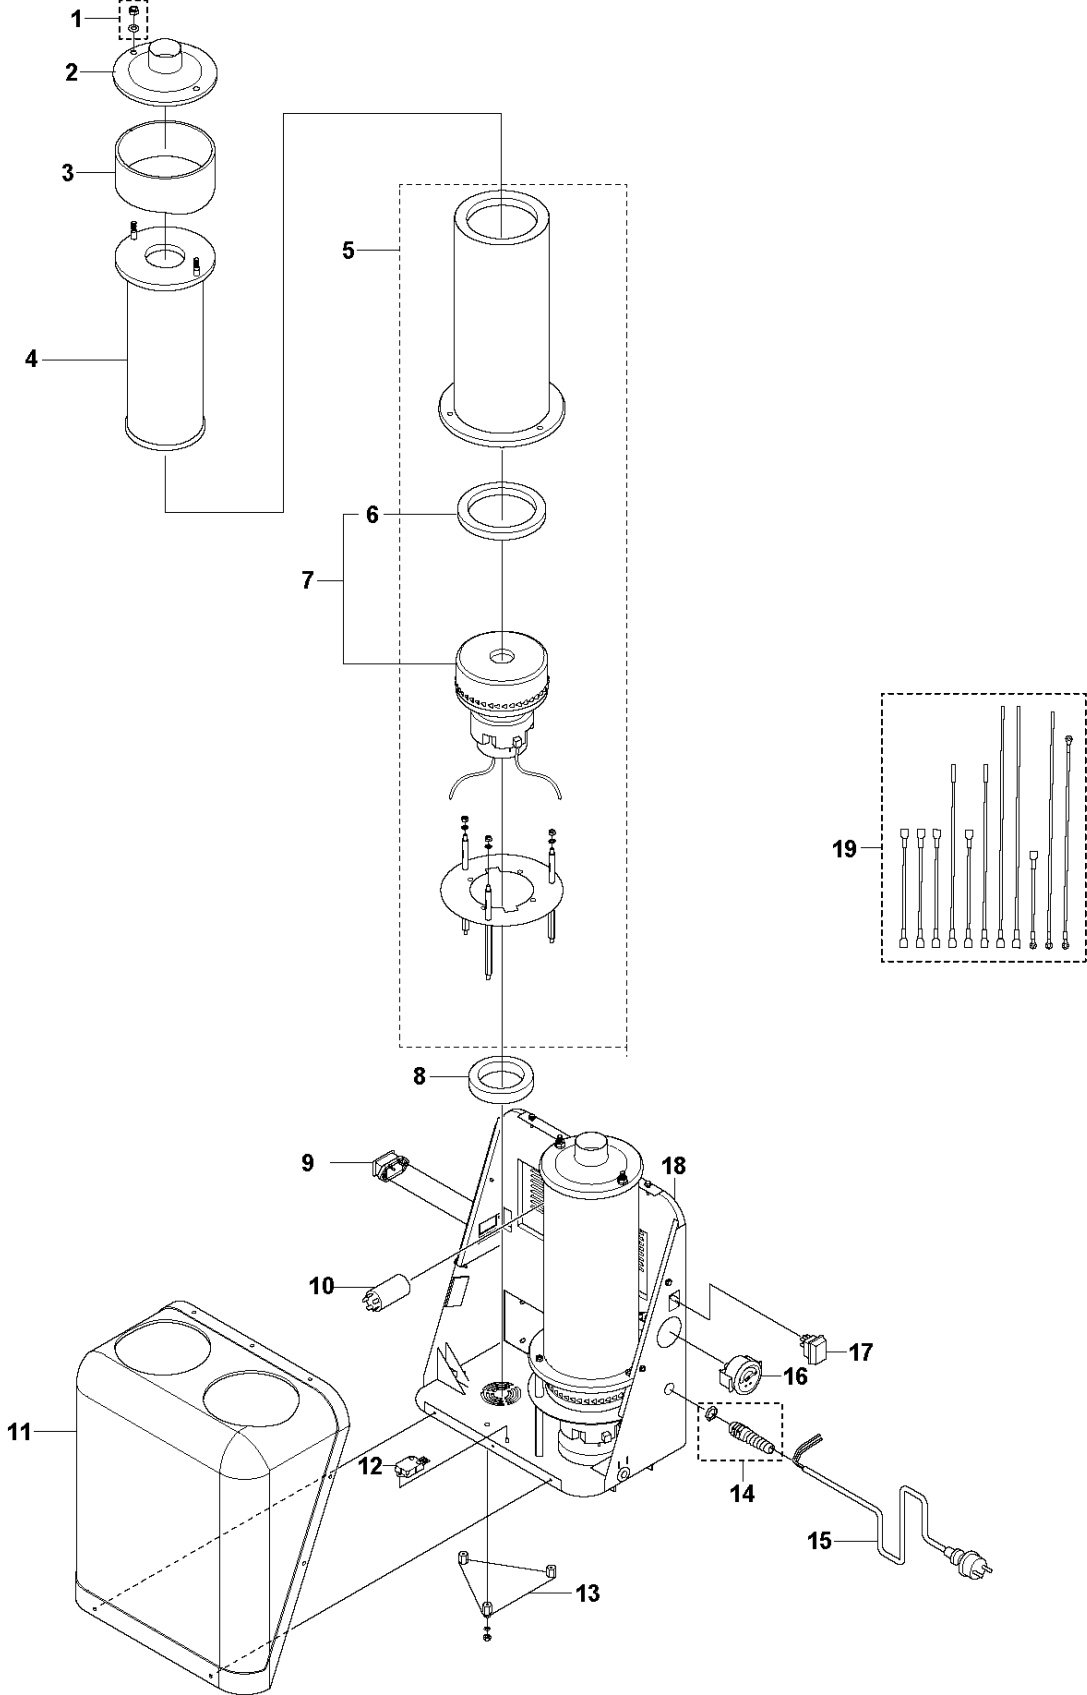

Ref	Part No	Description	Remark	QTY	KIT
1	590 47 77-02	TANK CAP ASSY		1	
2	590 41 50-02	VALVE		1	1
3	590 42 66-01	HOSE KIT		2	
4	590 40 08-01	HOSE CLAMP		1	3
5	590 43 81-01	HOSE		1	3
6	590 43 02-01	FILTER		1	
7	590 47 74-02	TANK		1	
8	590 39 64-01	HOLDER KIT		3	7
9	590 40 16-01	LOCKING PIN		1	7
10	590 42 67-01	LID		1	7
11	590 39 86-01	FLAP		1	7
12	590 40 23-01	SEAL		1	7
13	590 40 18-01	STRAP		1	7
14	590 42 92-01	BAG		1	7
15	590 42 69-01	HOLDER		1	7

B S 26
MOTOR

MOTOR S26, 967663901, 967663902, 967663903, 967663904, 967663905, 967663906, 967663907,
2019-06

Ref	Part No	Description	Remark	QTY	KIT
1	590 40 07-01	NUT		4	
2	590 39 89-01	FILTER COVER		2	
3	590 40 04-01	SEALING COLLAR		2	
4	590 42 98-01	FILTER		2	
5	590 42 70-01	MOTOR	230 V	1	
5	590 41 55-01	MOTOR	230 V, Incl nipple	1	
5	590 42 71-01	MOTOR	120 V	1	
5	590 41 57-01	MOTOR	120 V, Incl nipple	1	
6	590 45 15-01	SEAL KIT		2	5
7	590 39 69-01	MOTOR KIT	230 V	2	5
7	591 92 18-01	MOTOR	120 V	2	5
8	591 85 86-01	PACKING		2	
9	590 41 53-01	HOUR METER		1	
10	591 79 43-01	FILTER		1	
11	591 87 17-01	HOOD		1	
12	590 42 62-01	ELECTRIC BOX	230 V	1	
12	591 42 63-01	WIRE	120 V	1	
13	590 47 68-01	COVER LID		2	
14	590 40 25-01	CABLE GROMMET	230 V	1	
14	590 39 95-01	CABLE GROMMET	120 V	1	
15	593 71 74-03	POWER CORD	EU	1	
15	593 71 74-02	POWER CORD	AUS	1	
15	593 71 74-08	POWER CORD	US	1	
15	593 71 74-04	POWER CORD	UK	1	
16	590 39 67-01	MANOMETER		1	
17	590 40 26-01	SWITCH		1	
18	590 47 82-01	CHASSIS		1	
19	596 96 42-01	DIAGRAM	230 V	1	
19	596 96 42-02	DIAGRAM	120V US	1	

C S 26
FRAME

FRAME S26, 967663901, 967663902, 967663903, 967663904, 967663905, 967663906, 967663907, 2019-06

Ref	Part No	Description	Remark	QTY KIT
1	590 42 60-01	CLIP		1
2	590 39 70-01	REAR WHEEL		2
3	590 39 72-01	WHEEL KIT		2
4	590 42 68-01	FRAME		1