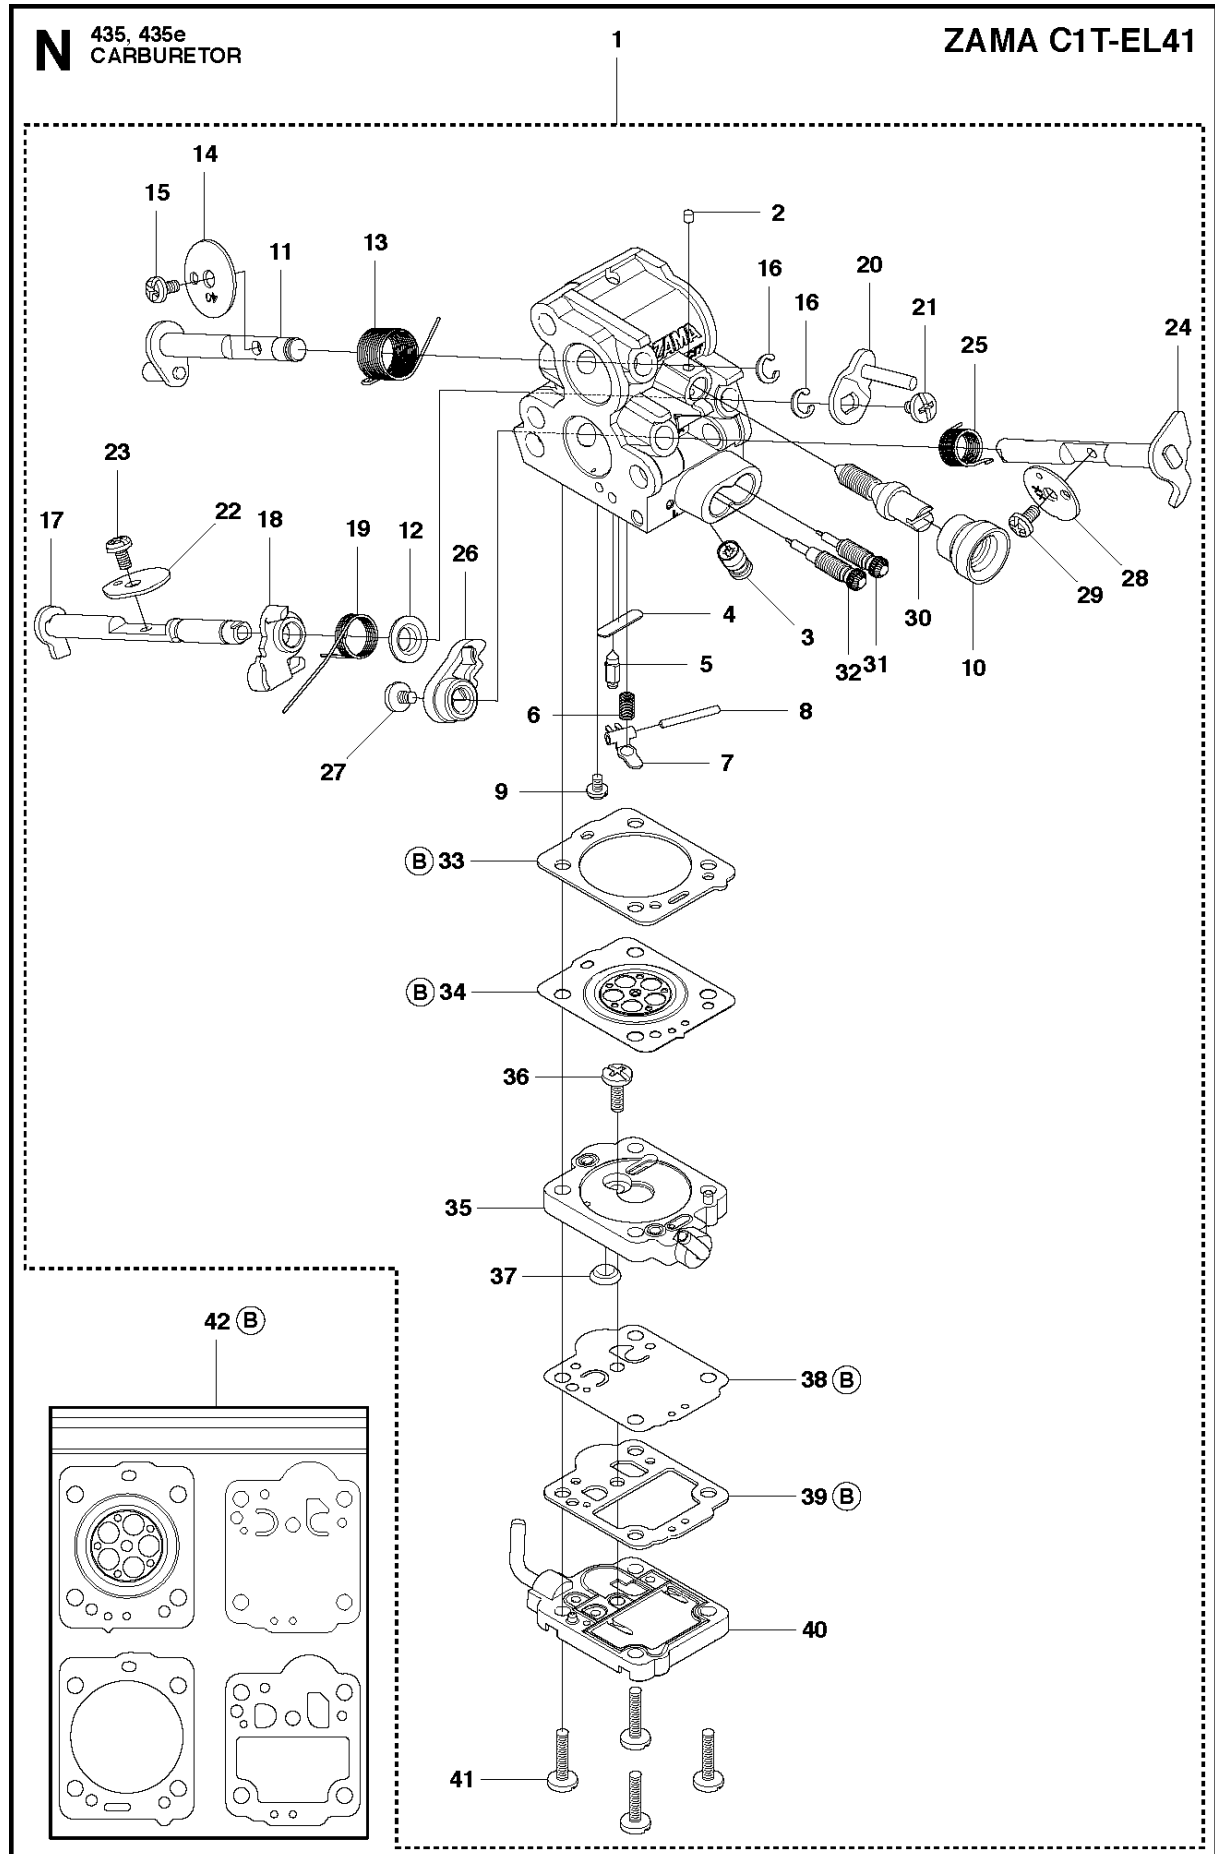

# SPARE PARTS LIST

CHAIN SAWS

435 E from 2011-05-

**P** 435, 435e  
ACCESSORIES

## ACCESSORIES

435 E from 2011-05-

Ref	Part no.	Description	Remark	Qty	Kit
1	503 55 85-04	TOOL		1	

## CARBURETOR

435 E from 2011-05-

Ref	Part no.	Description	Remark	Qty	Kit
1	506 45 05-01	CARBURETTOR		1	
2	503 48 11-01	PIECE		1	1
3	504 02 40-01	NOZZLE ASSY		1	1
4	503 53 56-01	PLUG WELCH		1	1
5	503 47 97-01	VALVE		1	1
6	537 02 03-01	SPRING		1	1
7	503 66 59-01	LEVER		1	1
8	503 48 00-01	PIN RETAINING SCREW		1	1
9	504 02 41-01	SCREW		1	1
10	505 53 52-01	HUB CAP		1	1
11	504 02 61-01	SHAFT ASSY		1	1
12	505 11 07-01	COLLAR		1	1
13	504 02 85-01	SPRING		1	1
14	504 02 75-01	VALVE		1	1
15	503 48 18-01	SCREW		2	1
16	504 02 67-01	CIRCLIP		2	1
17	504 02 62-01	SHAFT ASSY		1	1
18	540 05 37-01	LEVER		1	1
19	504 02 83-01	SPRING		1	1
20	504 02 63-01	LEVER		1	1
21	503 47 90-01	SCREW		2	1
22	504 02 74-01	VALVE		1	1
23	503 48 18-01	SCREW		2	1
24	504 02 60-01	SHAFT ASSY		1	1
25	504 02 84-01	SPRING		1	1
26	544 98 31-01	LEVER		1	1
27	503 47 90-01	SCREW		2	1
28	504 02 76-01	VALVE		1	1
29	503 47 92-01	SCREW		1	1
30	504 02 73-01	SCREW		1	1
31	504 90 92-01	SCREW		1	1
32	504 02 81-01	SCREW		1	1
33	504 02 43-01	GASKET		1	1, 42
34	504 02 45-01	DIAPHRAGM		1	1, 42
35	504 02 46-01	BODY		1	1
36	504 02 82-01	SCREW		1	1
37	504 02 50-01	STRAINER		1	1
38	504 02 56-01	DIAPHRAGM		1	1, 42
39	504 02 57-01	GASKET		1	1, 42
40	504 02 59-01	COVER		1	1
41	504 02 78-01	SCREW		4	1
42	504 02 86-01	GASKET KIT		1	