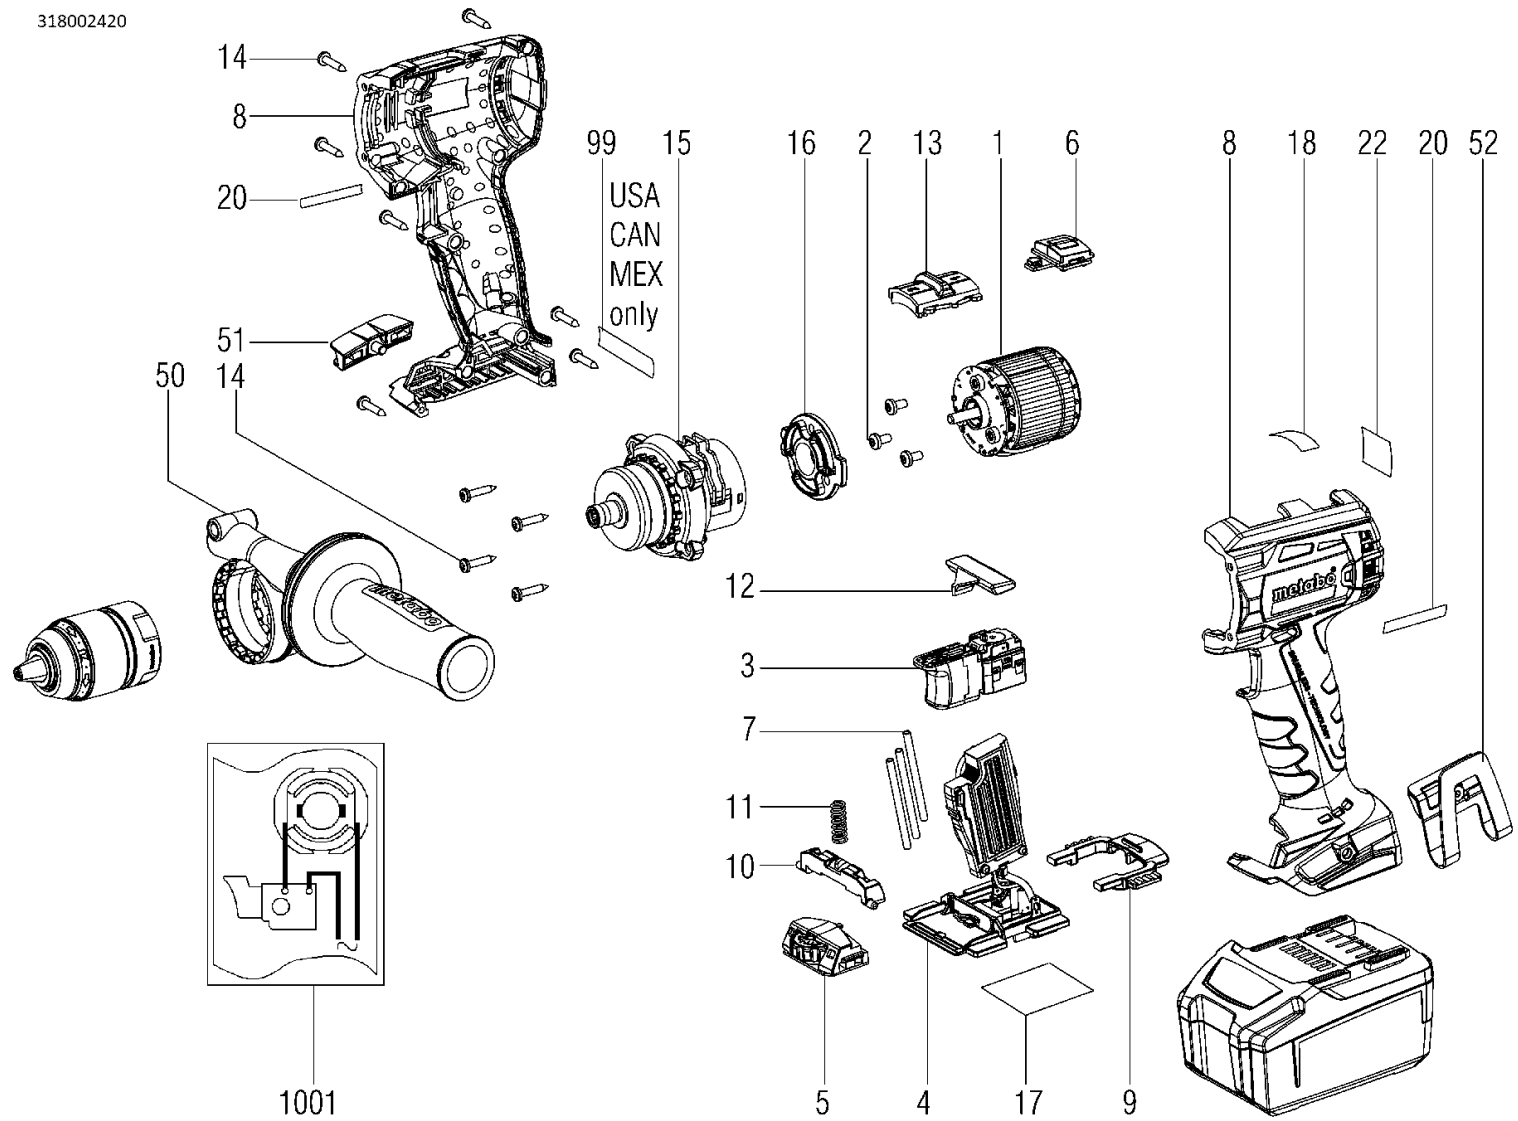

318002420

Posicion	Cantidad	Referencia	Descripcion	PG
1	1	317004200	Motor, 18 V	52
2	3	141122220	Tornillo alomado	12
3	1	343410550	Interruptor	26
4	1	343083150	Unidad electronica	49
5	1	343083630	Rueda de ajuste cpl.	27
6	1	343083210	Boton cpl.	26
7	3	339040970	Manguera aisl.	11
8	1	343432480	Carcasa c.tapa	27
9	1	343433300	Empujador	13
10	1	343430520	Pestillo	11
11	1	342003030	Resorte de presion	11
12	1	343433260	Corredera de conexion,R/L	11
13	1	316051650	Corredera de conexion cpl.	13
14	11	141113180	Torn.alom.para chapa	11
15	1	316051390	Engranaje cpl.,Quick	38
16	1	315202750	Brida,BLDC	11
17	1	338059400	Placa de caracteristicas	13
18	1	338123980	Etiqueta indicadora	13
20	2	338124470	Etiqueta indicadora,BS 18LTX BL Quick	11
22	1	338129940	Etiqueta indicadora	12
50	1	314001030	Empuñadura cpl.	23
51	1	343448690	Deposito de puntas	13
52	1	339137270	Hook	13
99	1	338124510	Etiqueta indicadora,Warning	11
1001	1	338505820	Placa de caracteristicas	