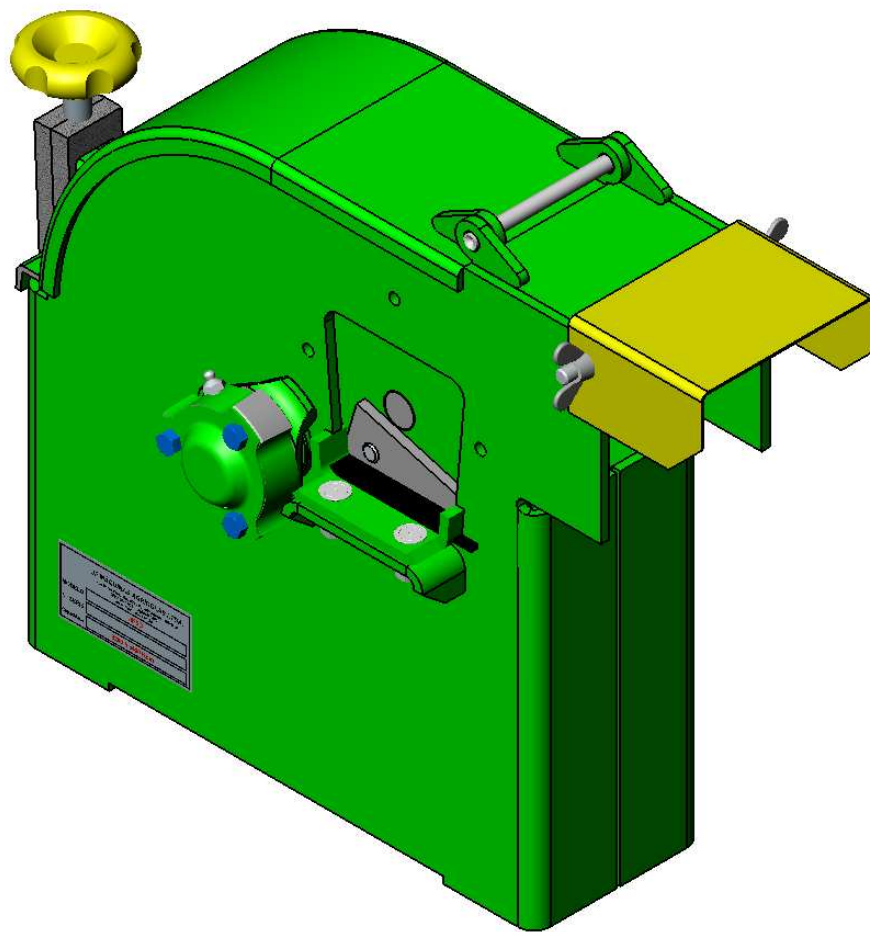

Código
02.100588

Máquina (s)

Desintegrador JF5

Pág. 1 / 22

Descrição

Desintegrador JF5D Standard

Rev. 00

ITEM	QTDE.	Código	Descrição do Produto
1	1	02.100589	Carcaça Completa JF5D
2	1	02.100570	Bica de Alimentação Completa JF5/JF5D
3	1	02.045470	Fecha Fundo da Carcaça H5F3/JF5/JF5D
4	4	05.000310	Parafuso Sextavado 3/8" x 1" 16UNC ZB
5	4	02.051162	Arruela Lisa 3/8"
6	1	02.100578	Bica de Saída Completa JF 5D
7	1	02.100590	Kit de Adesivo JF5D (Português)

Código
02.100589

Máquina (s)

Desintegrador JF5

Pág. 4 / 22

Descrição

Carcaça Completa JF5D

Rev. 00

ITEM	QTDE.	Código	Descrição do Produto
1	1	02.089519	Carcaça H5F3/JF5/JF5D
2	1	02.087919	Eixo do Rotor Completo
3	1	02.100585	Rotor Completo JF5D
4	3	05.000310	Parafuso Sextavado 3/8" x 1" 16UNC ZB
5	1	05.001278	Rolamento Rígido de Esferas 6205 C3
6	1	03.045636	Mancal Lado Bica H5F3/JF3/JF5/JF5D
7	1	02.016998	Tampa do Mancal Lado Bica H5F3/JF3/JF5/JF5D
8	3	05.000250	Parafuso Sextavado 5/16" x 1.1/2" 18UNC Gr2 ZB
9	1	02.045400	Contra Tampa Completa JF5/JF5D
10	1	02.045994	Conjunto da Tampa da Carcaça
11	1	05.000271	Pino da Dobradiça da Tampa da Carcaça JF2/3/5/5D
12	1	05.000203	Manípulo Amarelo 5/8" x 1.3/4" 11UNC
13	1	02.045893	Quebra Jato
14	2	05.000802	Parafuso Francês 3/8" X 1" 16UNC GR2
15	2	05.000930	Porca Borboleta 3/8" 16UNC 2B ZB Zamak
16	1	02.045379	Contra Faca H5F3/JF5/JF5D
17	2	05.000701	Parafuso Laminada de Arado 3/8" x 1" 16UNC
18	2	02.051162	Arruela Lisa 3/8"
19	2	05.000980	Arruela de Pressão Média 3/8"
20	2	05.000832	Porca Sextavada 3/8" 16UNC 2B ZB
21	1	05.001122	Graxeira Reta 1/8" 27NPT
22	1	05.001112	Graxeira Reta 1/4" 18NPT
23	1	02.045611	Jogo de Peneiras H5F3/JF5/JF5D
24	1	05.001729	Etiqueta Modelo JF5D
25	1	02.100113	Fita A.A. Neopren NA 615 PR 15 x 4mm (Cortada com 125mm)