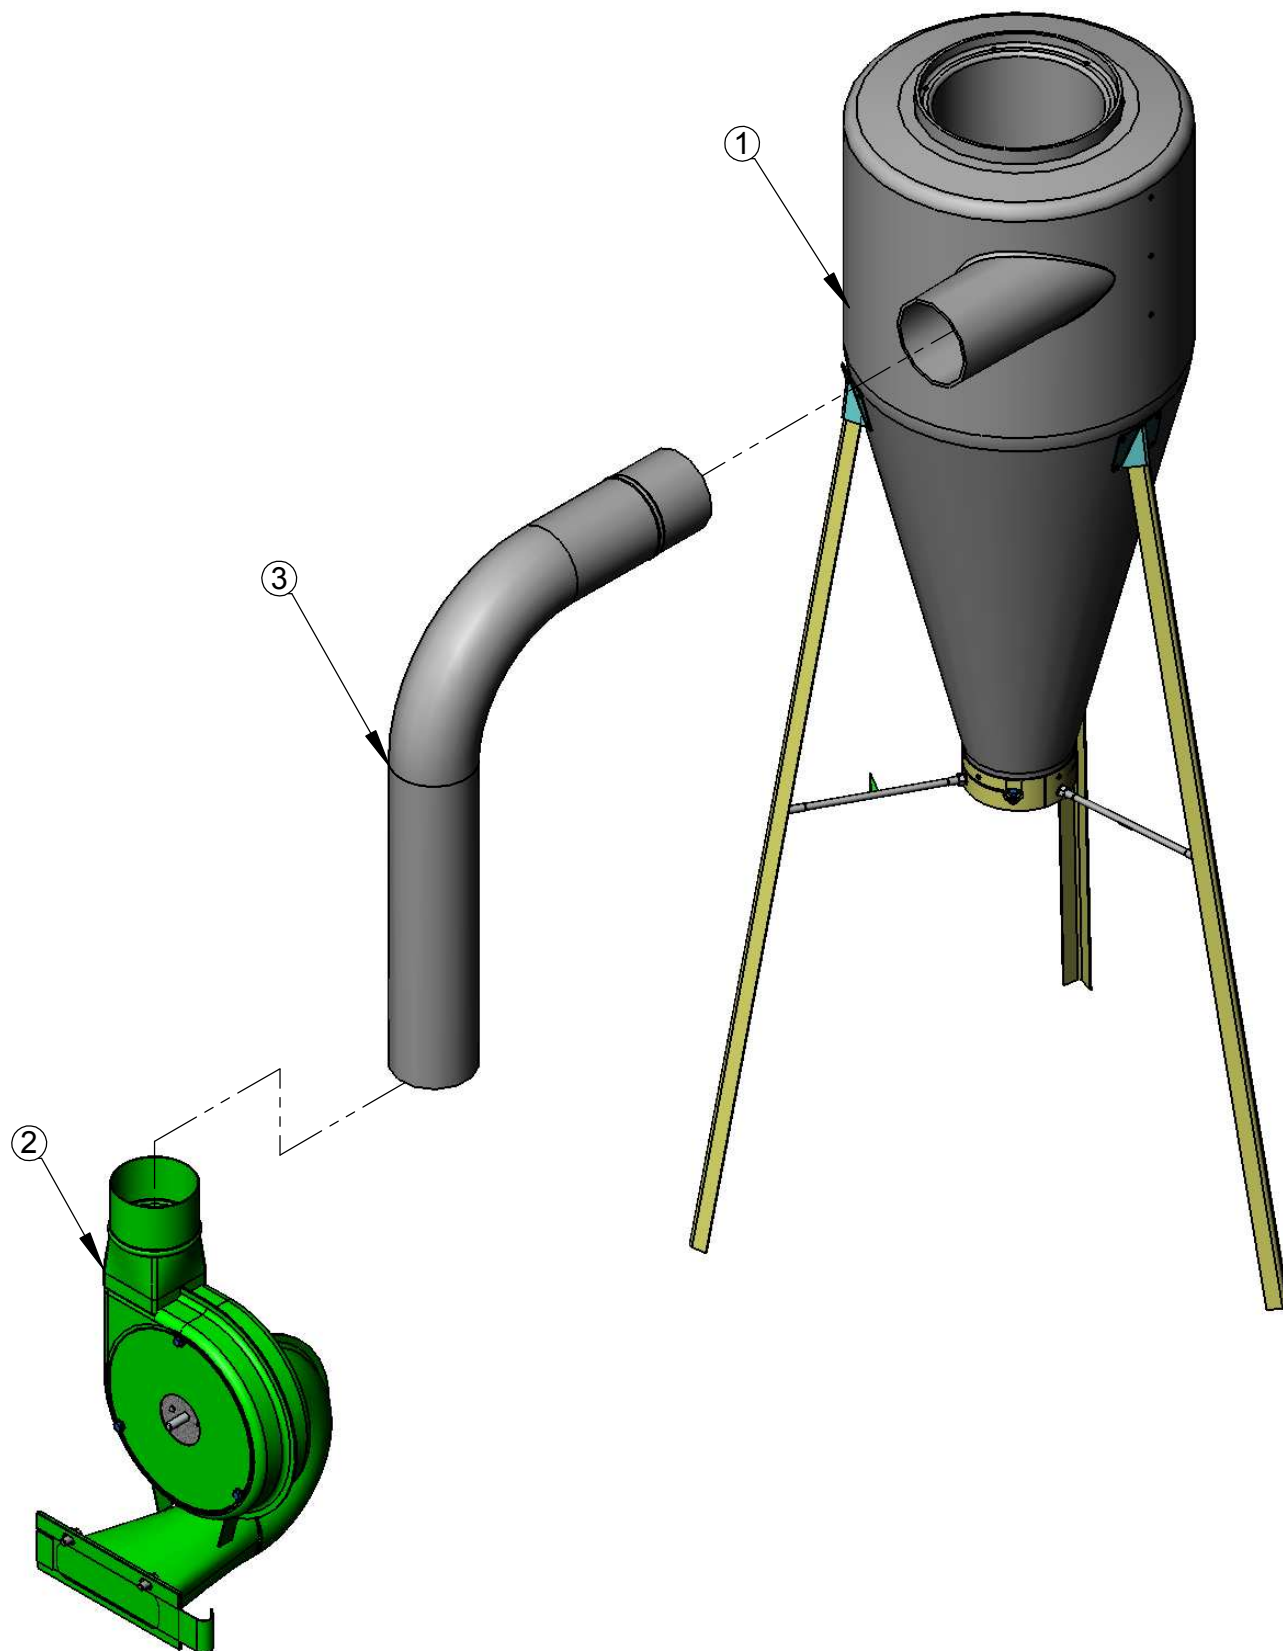

Máquina (s)

Desintegrador JF5D

Pág. 8 / 22

Descrição

Jogo de Peneiras H5F3/JF5/JF5D

Rev. 00

ITEM	QTDE.	Código	Descrição do Produto
1	1	02.026396	Ciclone Básico JF3 / JF5 / JF10
2	1	02.026447	Caixa do Ventilador Completa Desintegrador H5F3/JF5/JF5D
3	1	02.047060	Cano Curvo do Ciclone JF5