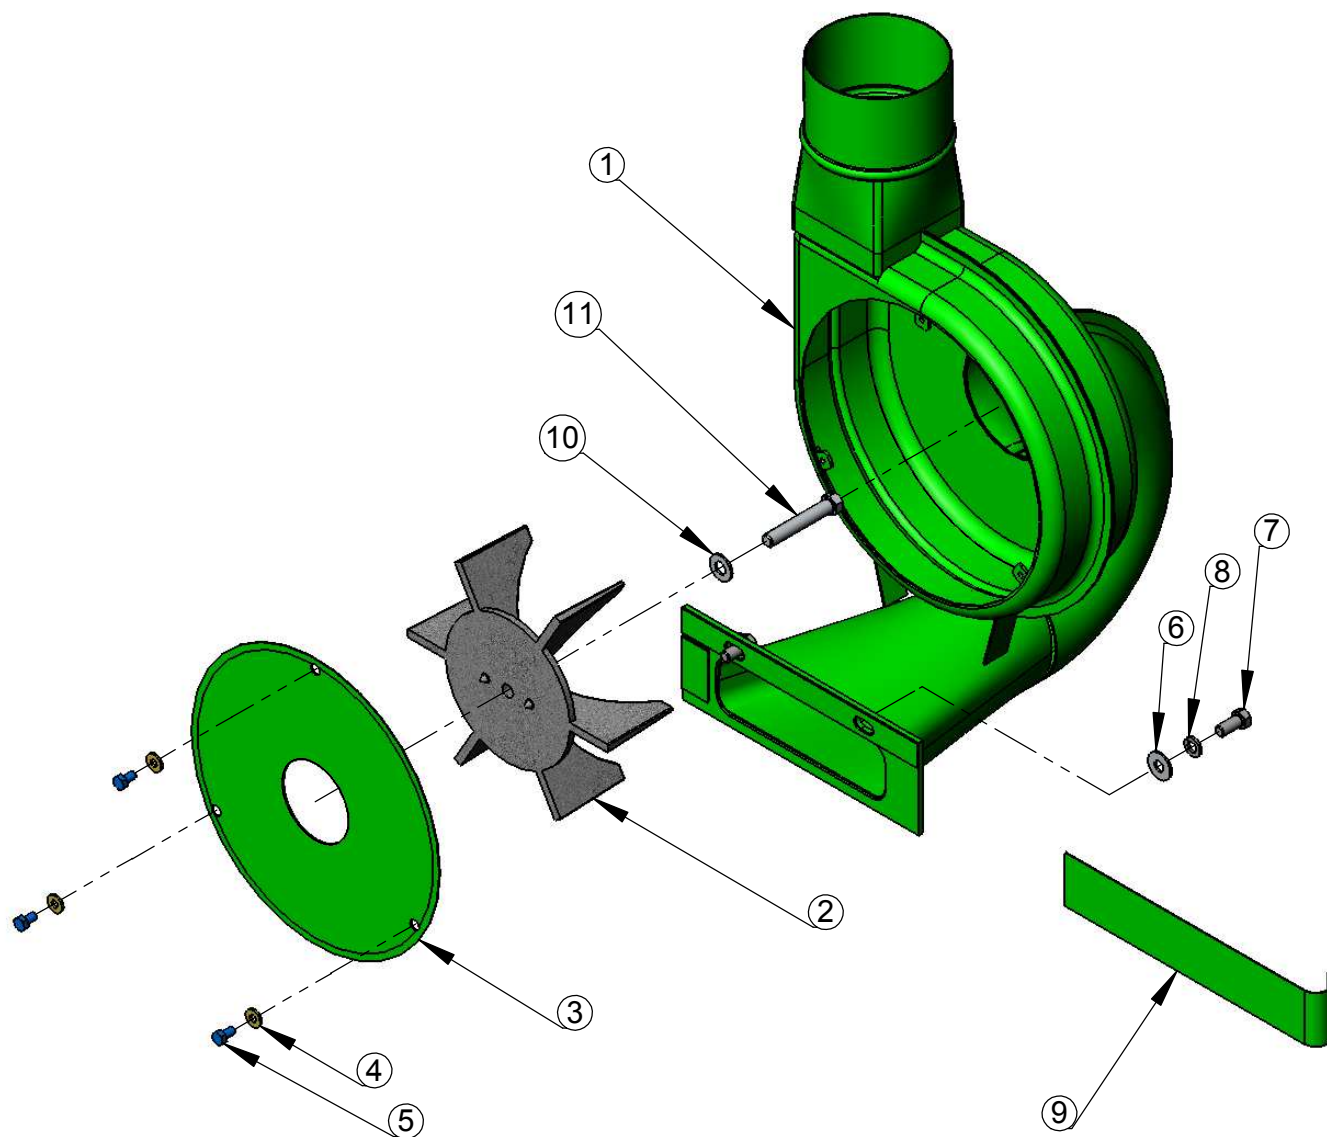

Código
02.026396

Máquina (s)

Desintegradores JF3/5/10

Pág.10 / 22

Descrição

Ciclone Básico JF3 / JF5 / JF10

Rev. 00

ITEM	QTDE.	Código	Descrição do Produto
1	1	02.042199	Carcaça da Caixa do Ventilador H5F3/JF5/JF5D
2	1	03.047276	Ventuinha da Caixa do Ventilador H5F3/JF3/JF5/JF5D
3	1	02.023884	Tampa Completa da Caixa do Ventilador JF5/JF10/JF5D
4	3	02.051041	Arruela Lisa 1/4"
5	3	05.000199	Parafuso Sextavado 1/4" x 3/8" 20UNC ZB
6	2	02.051162	Arruela Lisa 3/8"
7	2	05.000300	Parafuso Sextavado 3/8" x 7/8" 16UNC Gr2 ZB
8	2	05.000980	Arruela de Pressão Média 3/8"
9	1	02.055513	Isolador da caixa do Ventilador JF5/JF5D
10	1	02.050892	Arruela Lisa 7/16"
11	1	05.000481	Parafuso Sextavado 7/16" x 2.3/4" UNF RE 8.8 c/ Certificado