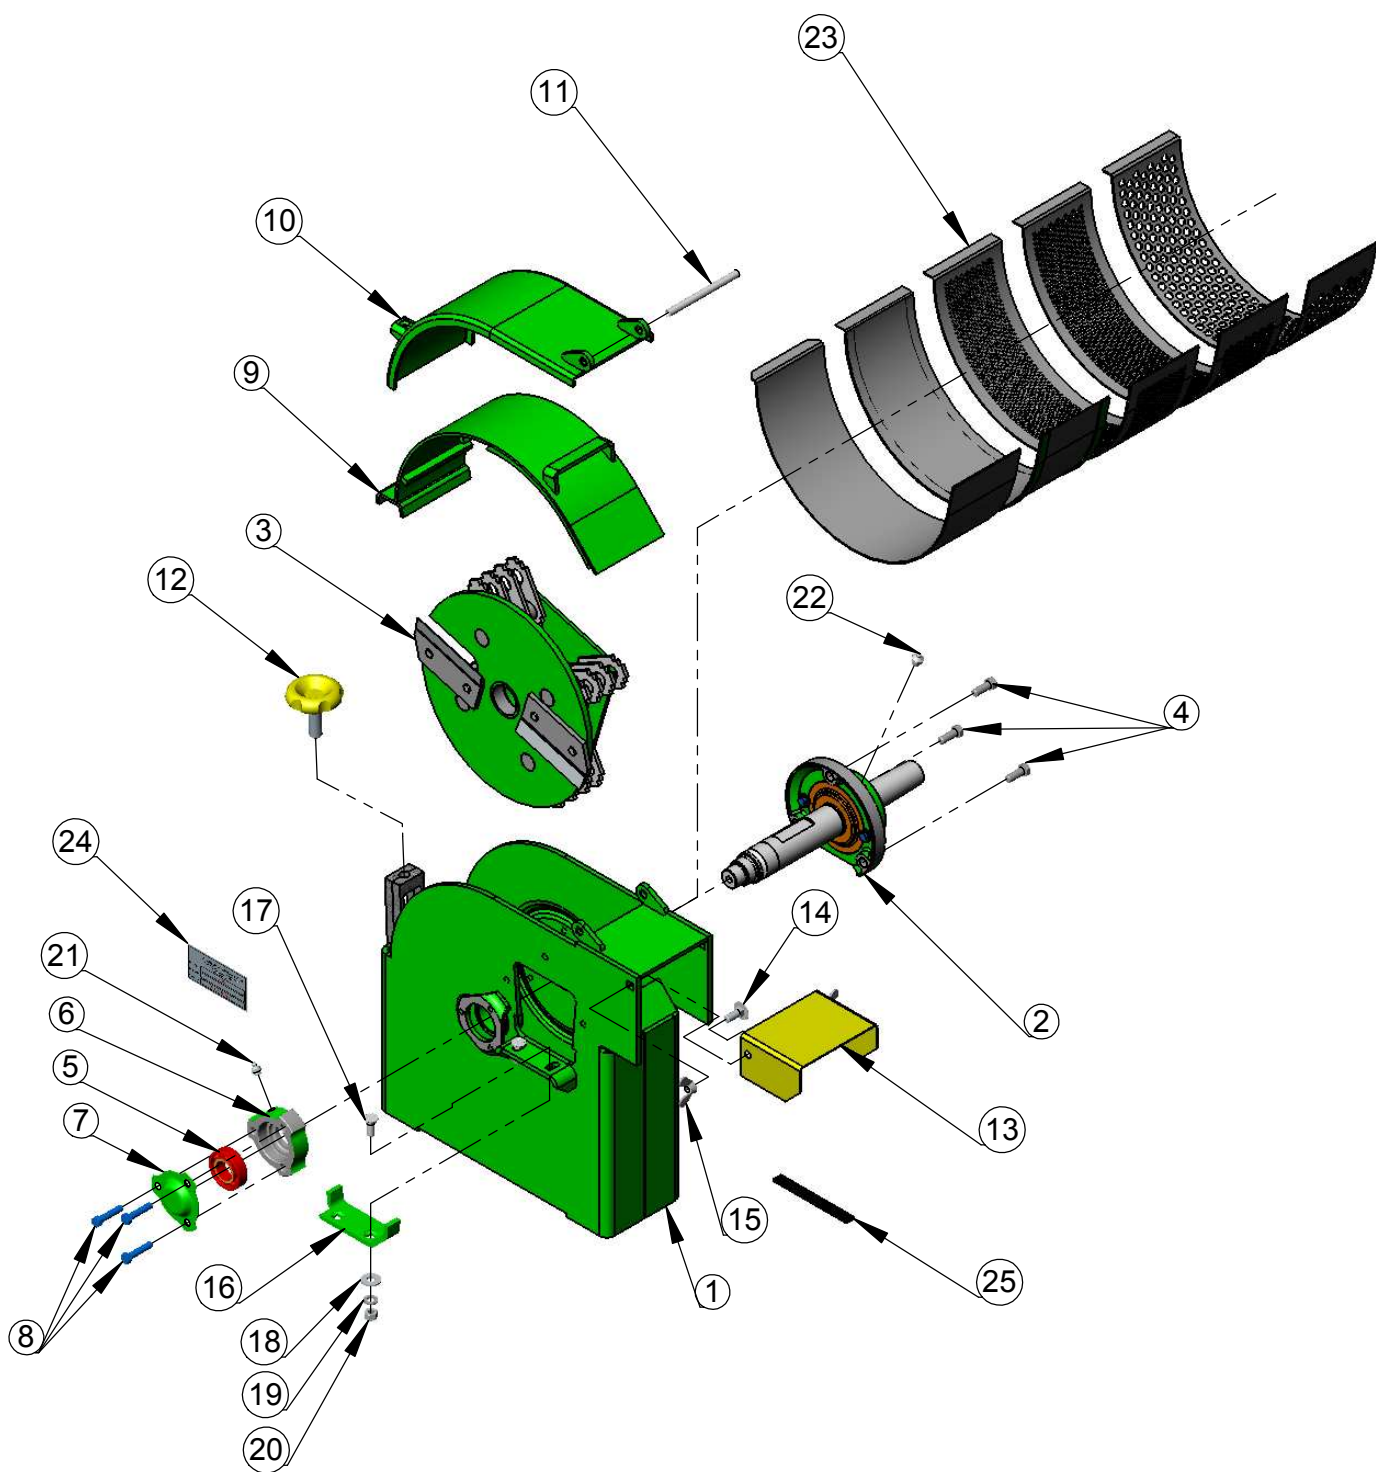

Catálogo de Peças

Desintegrador

JF 5D

Desintegradores

ITEM	QTDE.	Código	Descrição do Produto
1	1	02.100589	Carcaça Completa JF5D
2	1	02.045319	Bica de Saída Completa H5F3/JF5/JF5D
3	1	02.100570	Bica de Alimentação Completa JF5/JF5D
4	1	02.045470	Fecha Fundo da Carcaça H5F3/JF5/JF5D
5	4	05.000310	Parafuso Sextavado 3/8" x 1" 16UNC ZB
6	4	02.051162	Arruela Lisa 3/8"
7	1	02.100590	Kit de Adesivo JF5D (Português)

Código
02.100589

Máquina (s)

Desintegrador JF5

Pág. 4 / 22

Descrição

Carcaça Completa JF5D

Rev. 00

ITEM	QTDE.	Código	Descrição do Produto
1	1	02.089519	Carcaça H5F3/JF5/JF5D
2	1	02.087919	Eixo do Rotor Completo
3	1	02.100585	Rotor Completo JF5D
4	3	05.000310	Parafuso Sextavado 3/8" x 1" 16UNC ZB
5	1	05.001278	Rolamento Rígido de Esferas 6205 C3
6	1	03.045636	Mancal Lado Bica H5F3/JF3/JF5/JF5D
7	1	02.016998	Tampa do Mancal Lado Bica H5F3/JF3/JF5/JF5D
8	3	05.000250	Parafuso Sextavado 5/16" x 1.1/2" 18UNC Gr2 ZB
9	1	02.045400	Contra Tampa Completa JF5/JF5D
10	1	02.045994	Conjunto da Tampa da Carcaça
11	1	05.000271	Pino da Dobradiça da Tampa da Carcaça JF2/3/5/5D
12	1	05.000203	Manípulo Amarelo 5/8" x 1.3/4" 11UNC
13	1	02.045893	Quebra Jato
14	2	05.000802	Parafuso Francês 3/8" X 1" 16UNC GR2
15	2	05.000930	Porca Borboleta 3/8" 16UNC 2B ZB Zamak
16	1	02.045379	Contra Faca H5F3/JF5/JF5D
17	2	05.000701	Parafuso Laminada de Arado 3/8" x 1" 16UNC
18	2	02.051162	Arruela Lisa 3/8"
19	2	05.000980	Arruela de Pressão Média 3/8"
20	2	05.000832	Porca Sextavada 3/8" 16UNC 2B ZB
21	1	05.001122	Graxeira Reta 1/8" 27NPT
22	1	05.001112	Graxeira Reta 1/4" 18NPT
23	1	02.045611	Jogo de Peneiras H5F3/JF5/JF5D
24	1	05.001729	Etiqueta Modelo JF5D
25	1	02.100113	Fita A.A. Neopren NA 615 PR 15 x 4mm (Cortada com 125mm)