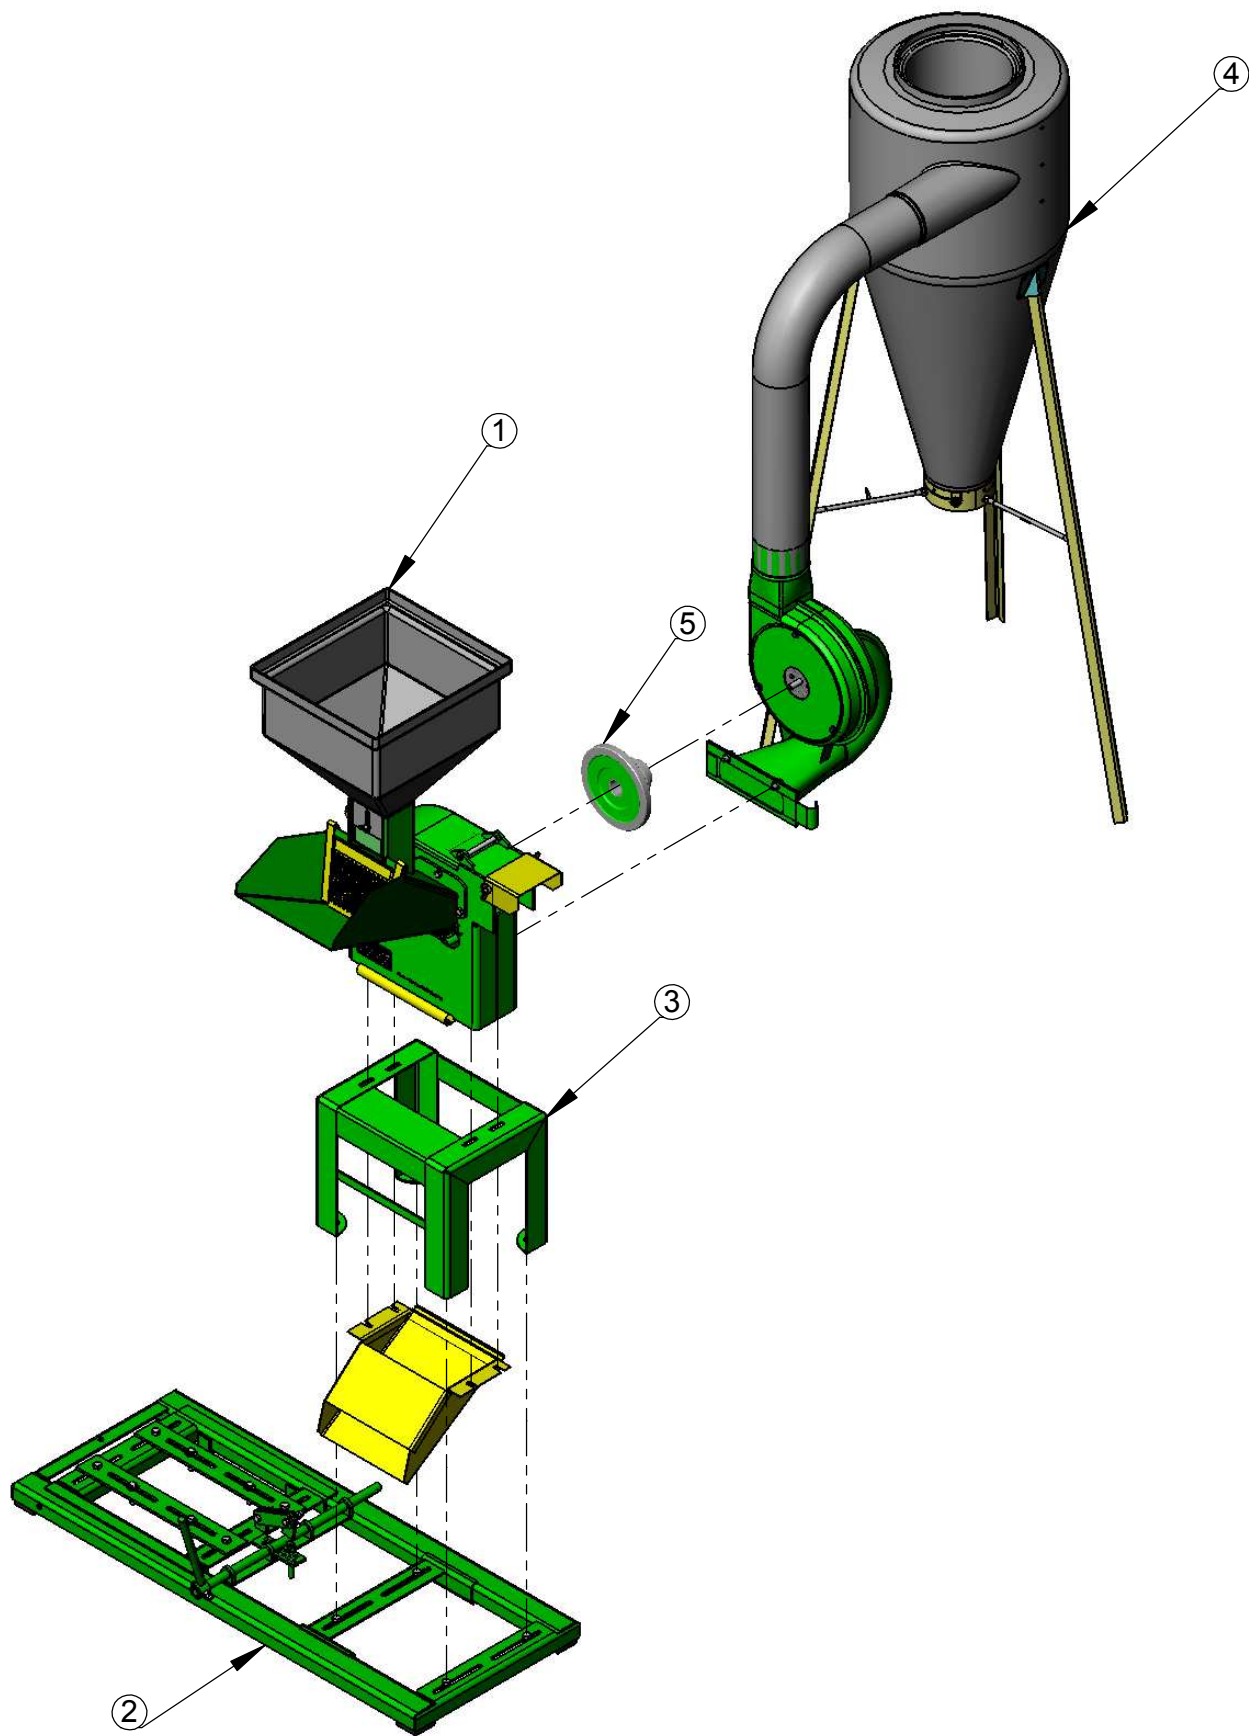

Código

01.100502

Máquina (s)

Desintegrador JF 5D

Pág.16 / 22

Descrição

Desintegrador JF 5D Com Volante e Base Elétrica

Rev. **00**