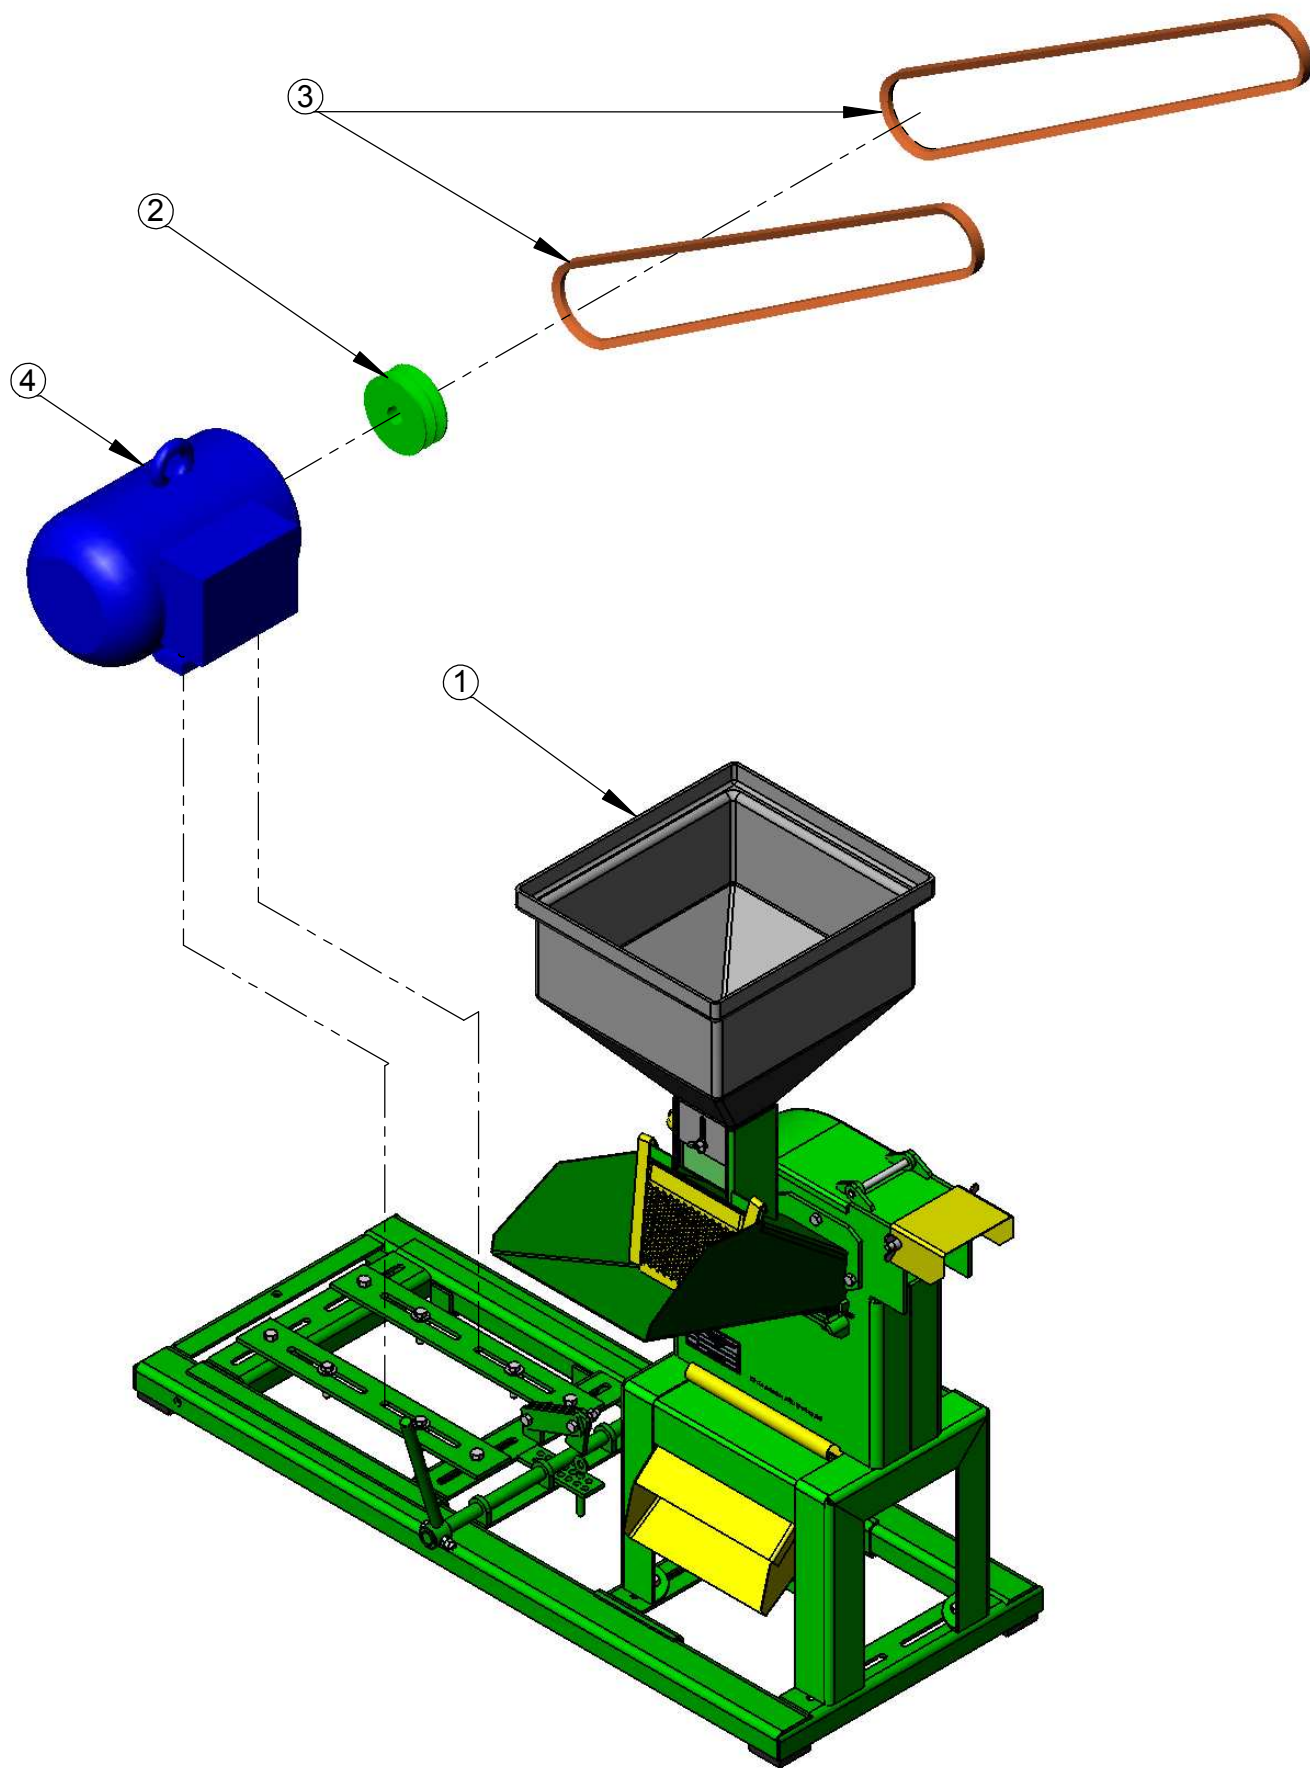

Código
01.100505

Máquina (s)

Desintegrador JF 5D

Pág.17 / 22

Descrição
Desintegrador JF 5D Com Volante + Base Elétrica + Ciclone

Rev. **00**

ITEM	QTDE.	Código	Descrição do Produto
1	1	01.100502	Desintegrador JF 5D Com Volante e Base Elétrica
2	1	03.100573	Polia Ø115mm para Motor 7,5CV 60Hz
3	2	05.002913	Correia B75
4	1	05.001069	Motor Elétrico Trifásico IP55 2P 7,5CV 220/380V 60Hz
5	1	05.001627	Chave de Partida Trifásica 7,5CV