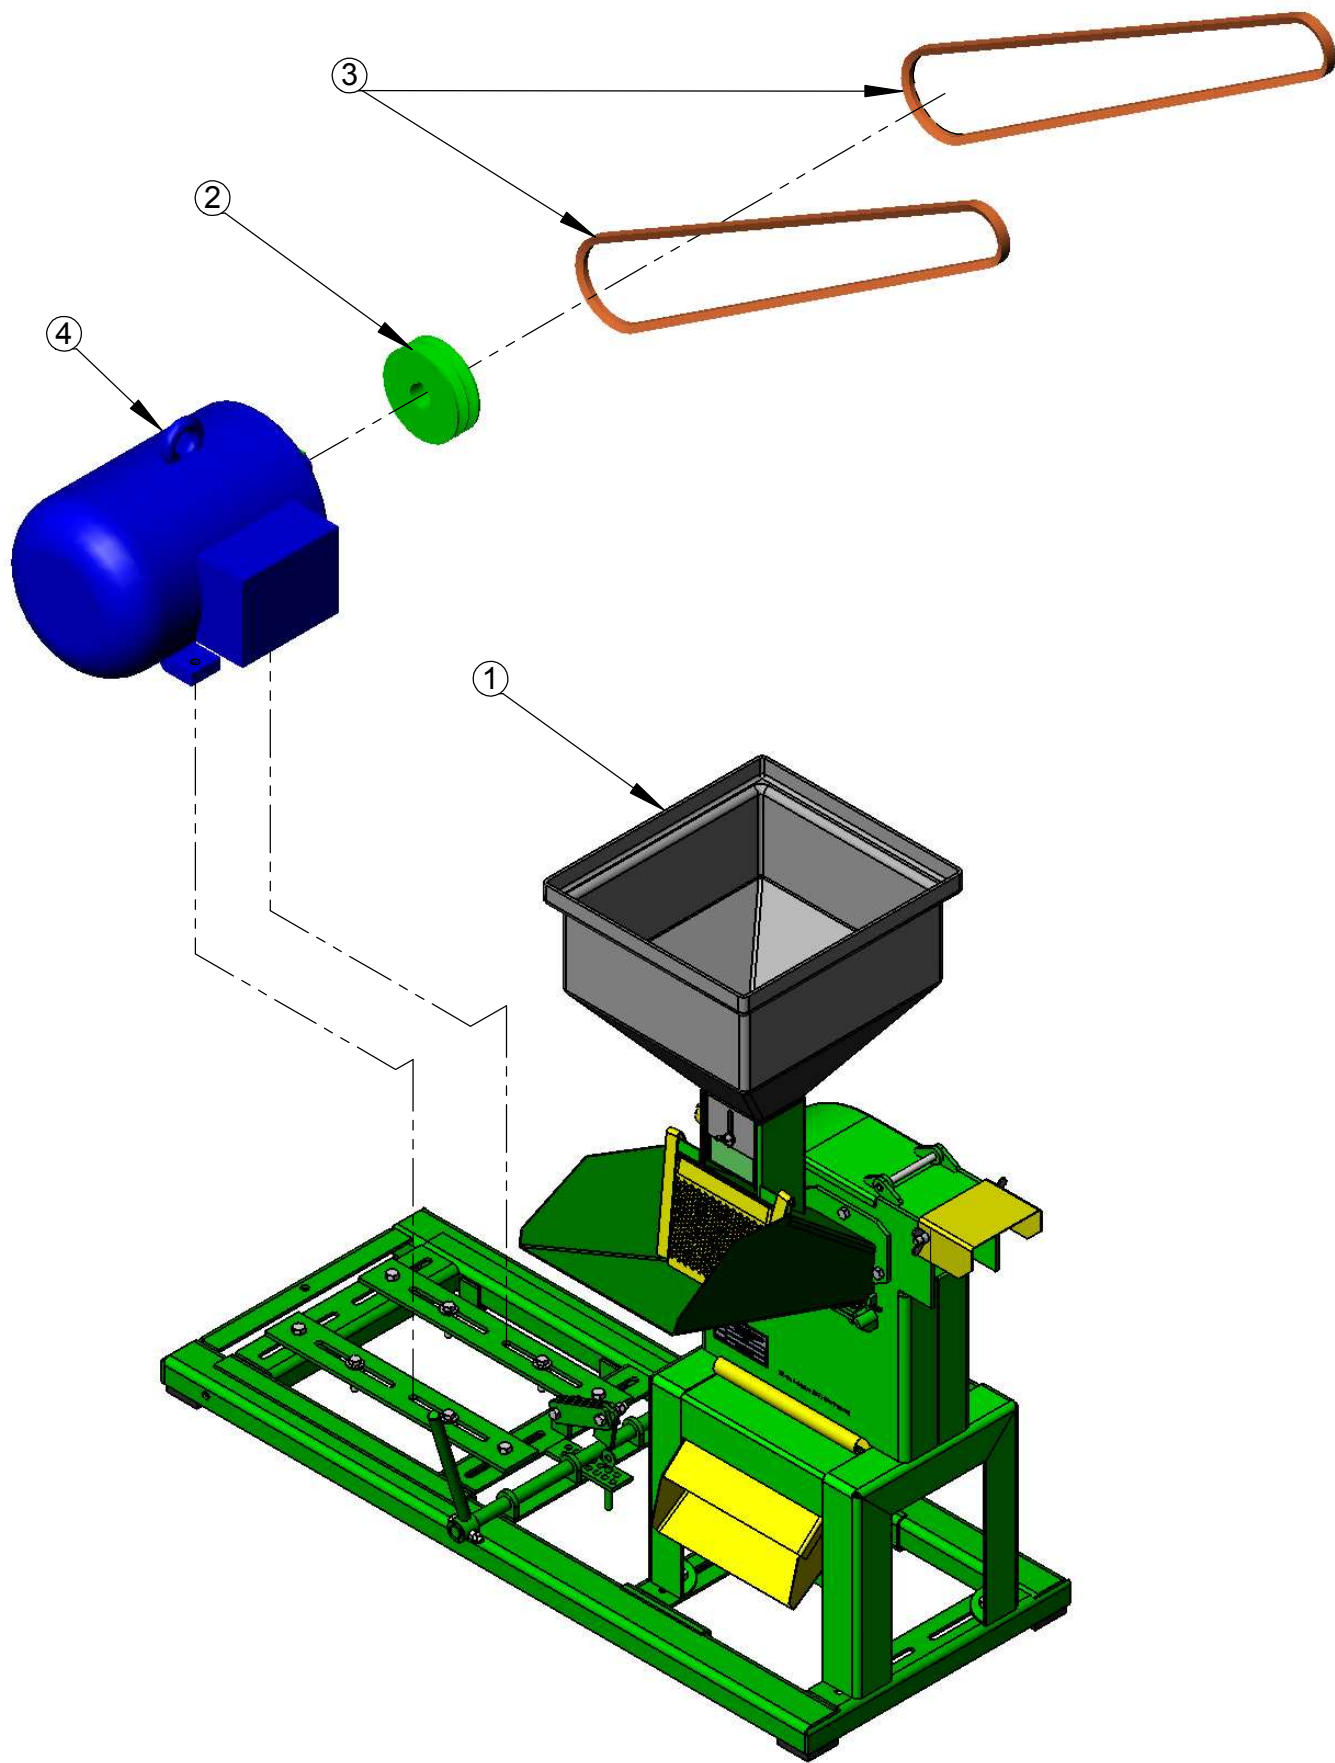

Código

01.100580

Máquina (s)

Desintegrador JF 5D

Pág.18 / 22

Descrição

Desintegrador JF 5D Vol Base Elet Mot Tri IP55 2P 7,5CV 60HZ CH

Rev. 00