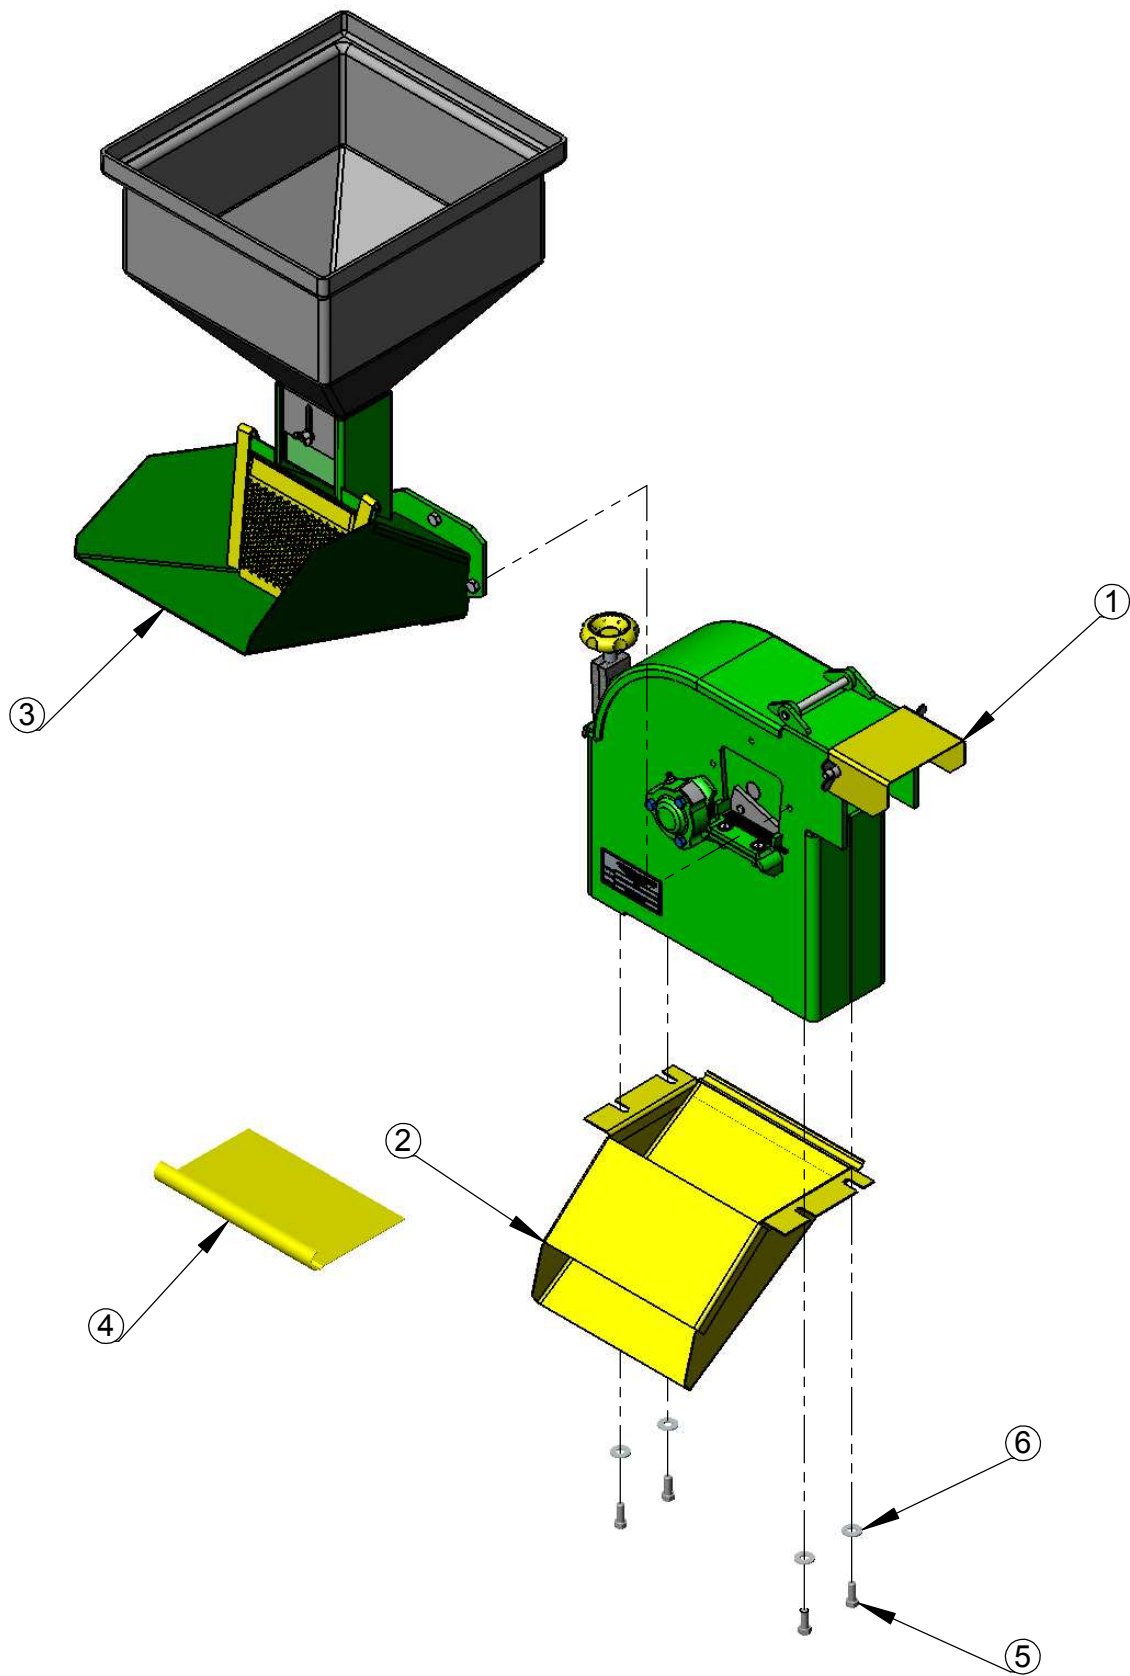

Catálogo de Peças

Desintegrador

JF 5D

Desintegradores

ITEM	QTDE.	Código	Descrição do Produto
1	1	02.100589	Carcaça Completa JF5D
2	1	02.045319	Bica de Saída Completa H5F3/JF5/JF5D
3	1	02.100570	Bica de Alimentação Completa JF5/JF5D
4	1	02.045470	Fecha Fundo da Carcaça H5F3/JF5/JF5D
5	4	05.000310	Parafuso Sextavado 3/8" x 1" 16UNC ZB
6	4	02.051162	Arruela Lisa 3/8"
7	1	02.100590	Kit de Adesivo JF5D (Português)

Código
02.100588

Máquina (s)

Desintegrador JF5

Pág. 1 / 22

Descrição

Desintegrador JF5D Standard

Rev. 00

ITEM	QTDE.	Código	Descrição do Produto
1	1	02.100589	Carcaça Completa JF5D
2	1	02.100570	Bica de Alimentação Completa JF5/JF5D
3	1	02.045470	Fecha Fundo da Carcaça H5F3/JF5/JF5D
4	4	05.000310	Parafuso Sextavado 3/8" x 1" 16UNC ZB
5	4	02.051162	Arruela Lisa 3/8"
6	1	02.100578	Bica de Saída Completa JF 5D
7	1	02.100590	Kit de Adesivo JF5D (Português)