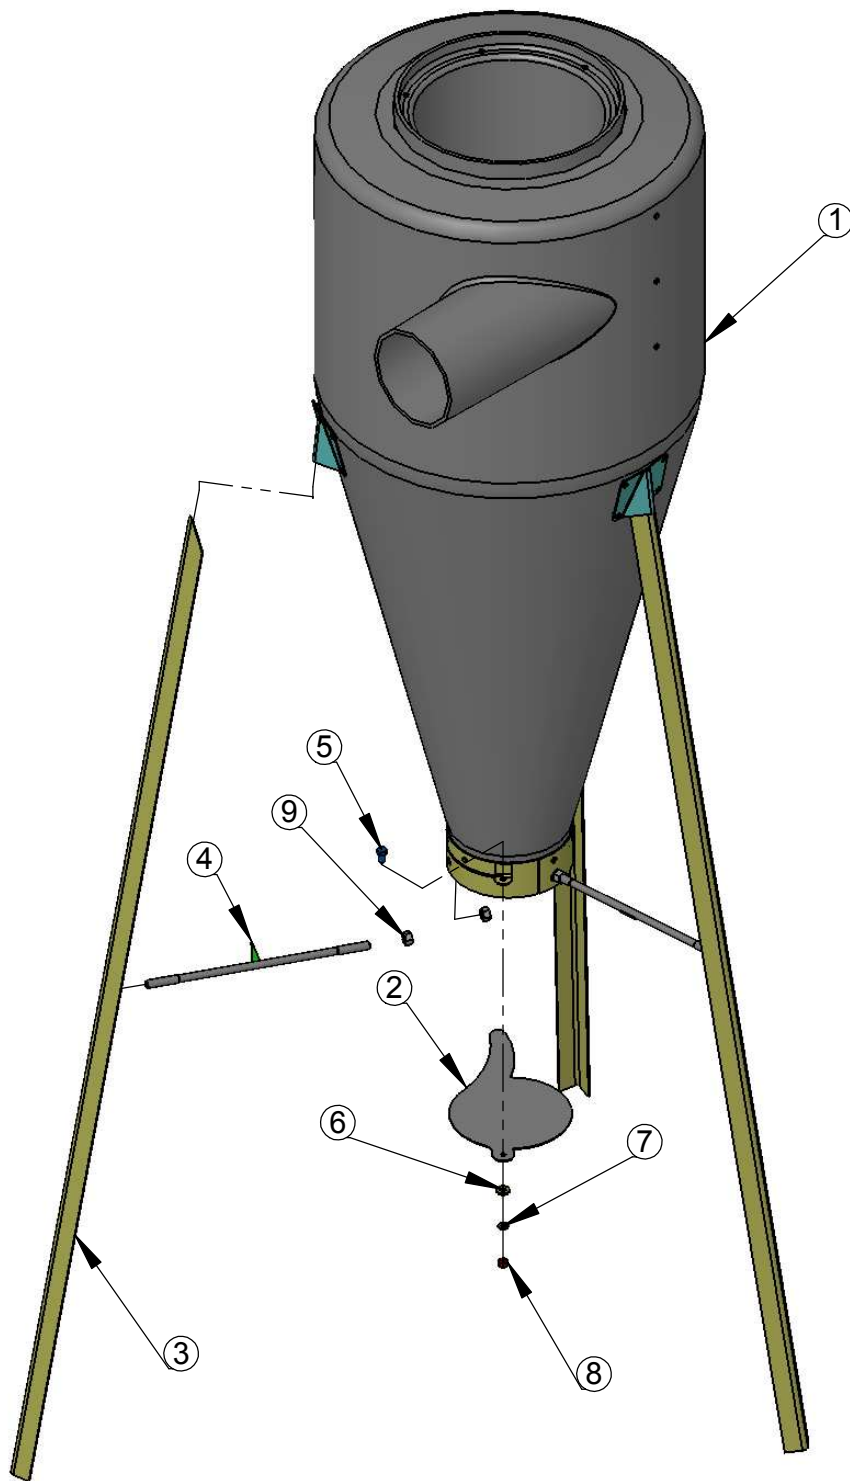

Código	Máquina (s)	Pág. 9 / 22
02.100597	Desintegrador JF10D	
Descrição	Ciclone e Caixa do Ventilador Completo JF5 / JF5D	Rev. 00

ITEM	QTDE.	Código	Descrição do Produto
1	1	02.015025	Ciclone
2	1	02.015805	Registro do Ciclone
3	3	02.047343	Pé do Ciclone Completo
4	3	02.047040	Agulha Completa do Ciclone
5	1	05.000200	Parafuso Sextavado 1/4" x 1/2" 20UNC ZB
6	1	02.051041	Arruela Lisa 1/4"
7	1	05.000960	Arruela de Pressão Média 1/4"
8	1	05.000822	Porca Sextavada 1/4" 20UNC 2B ZB
9	6	05.000832	Porca Sextavada 3/8" 16UNC 2B ZB