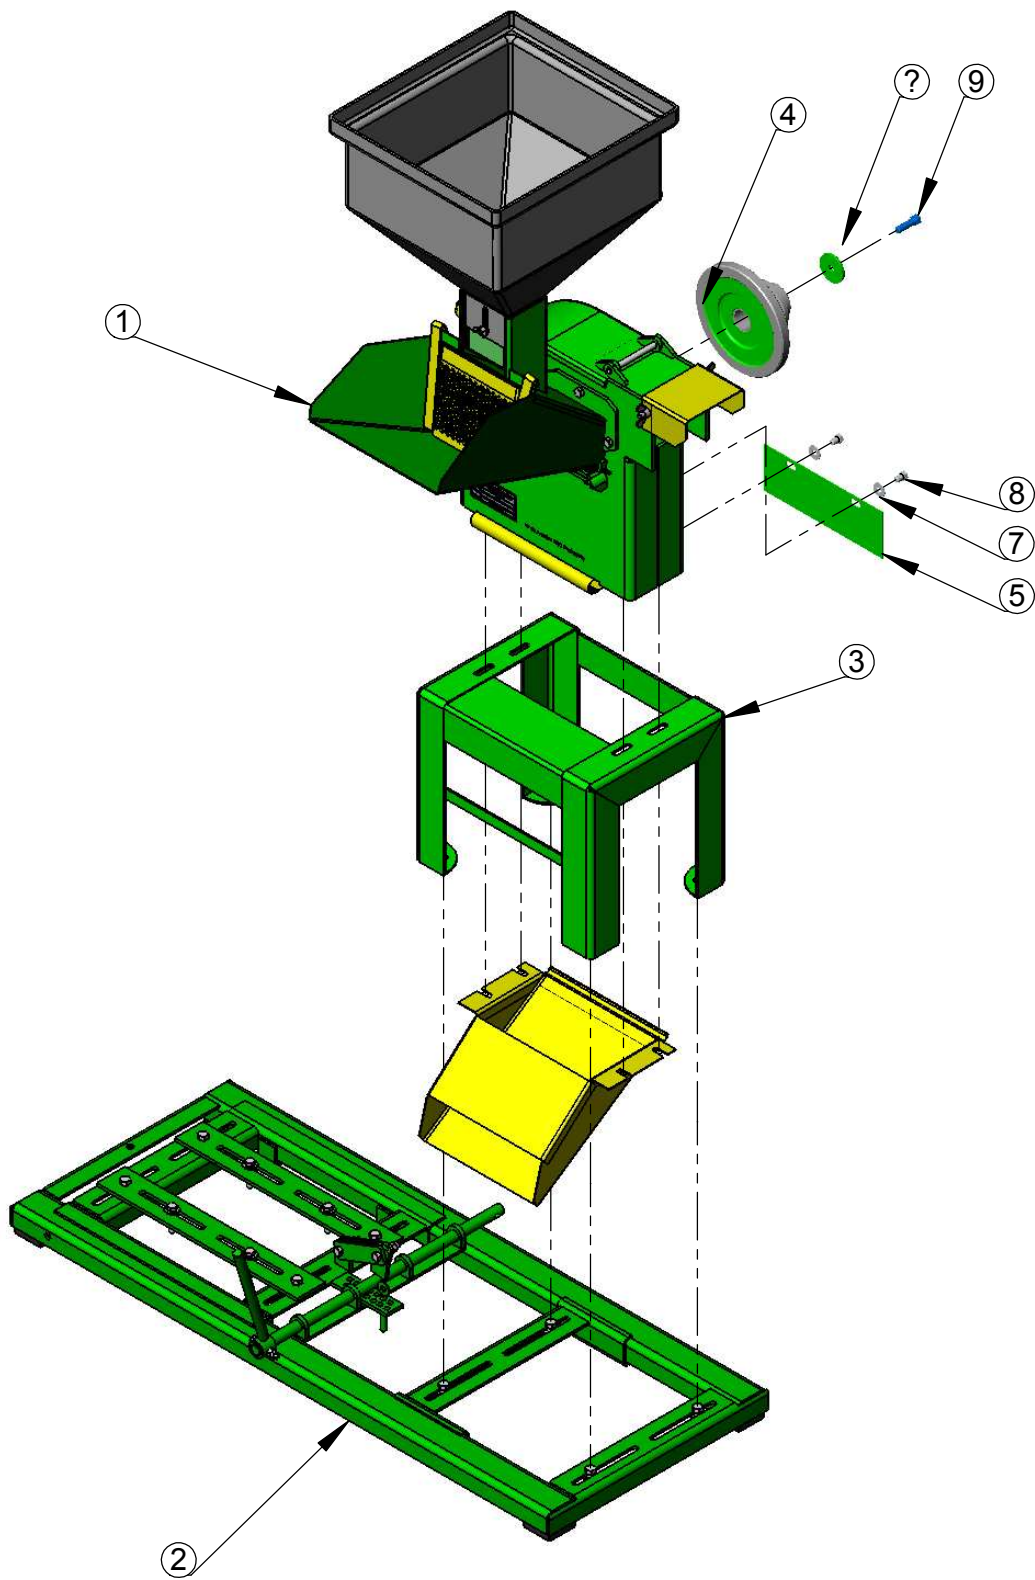

Código

01.100504

Máquina (s)

Desintegrador JF 5D

Pág.15 / 22

Descrição

Desintegrador JF 5D com Volante e Ciclone

Rev. 00