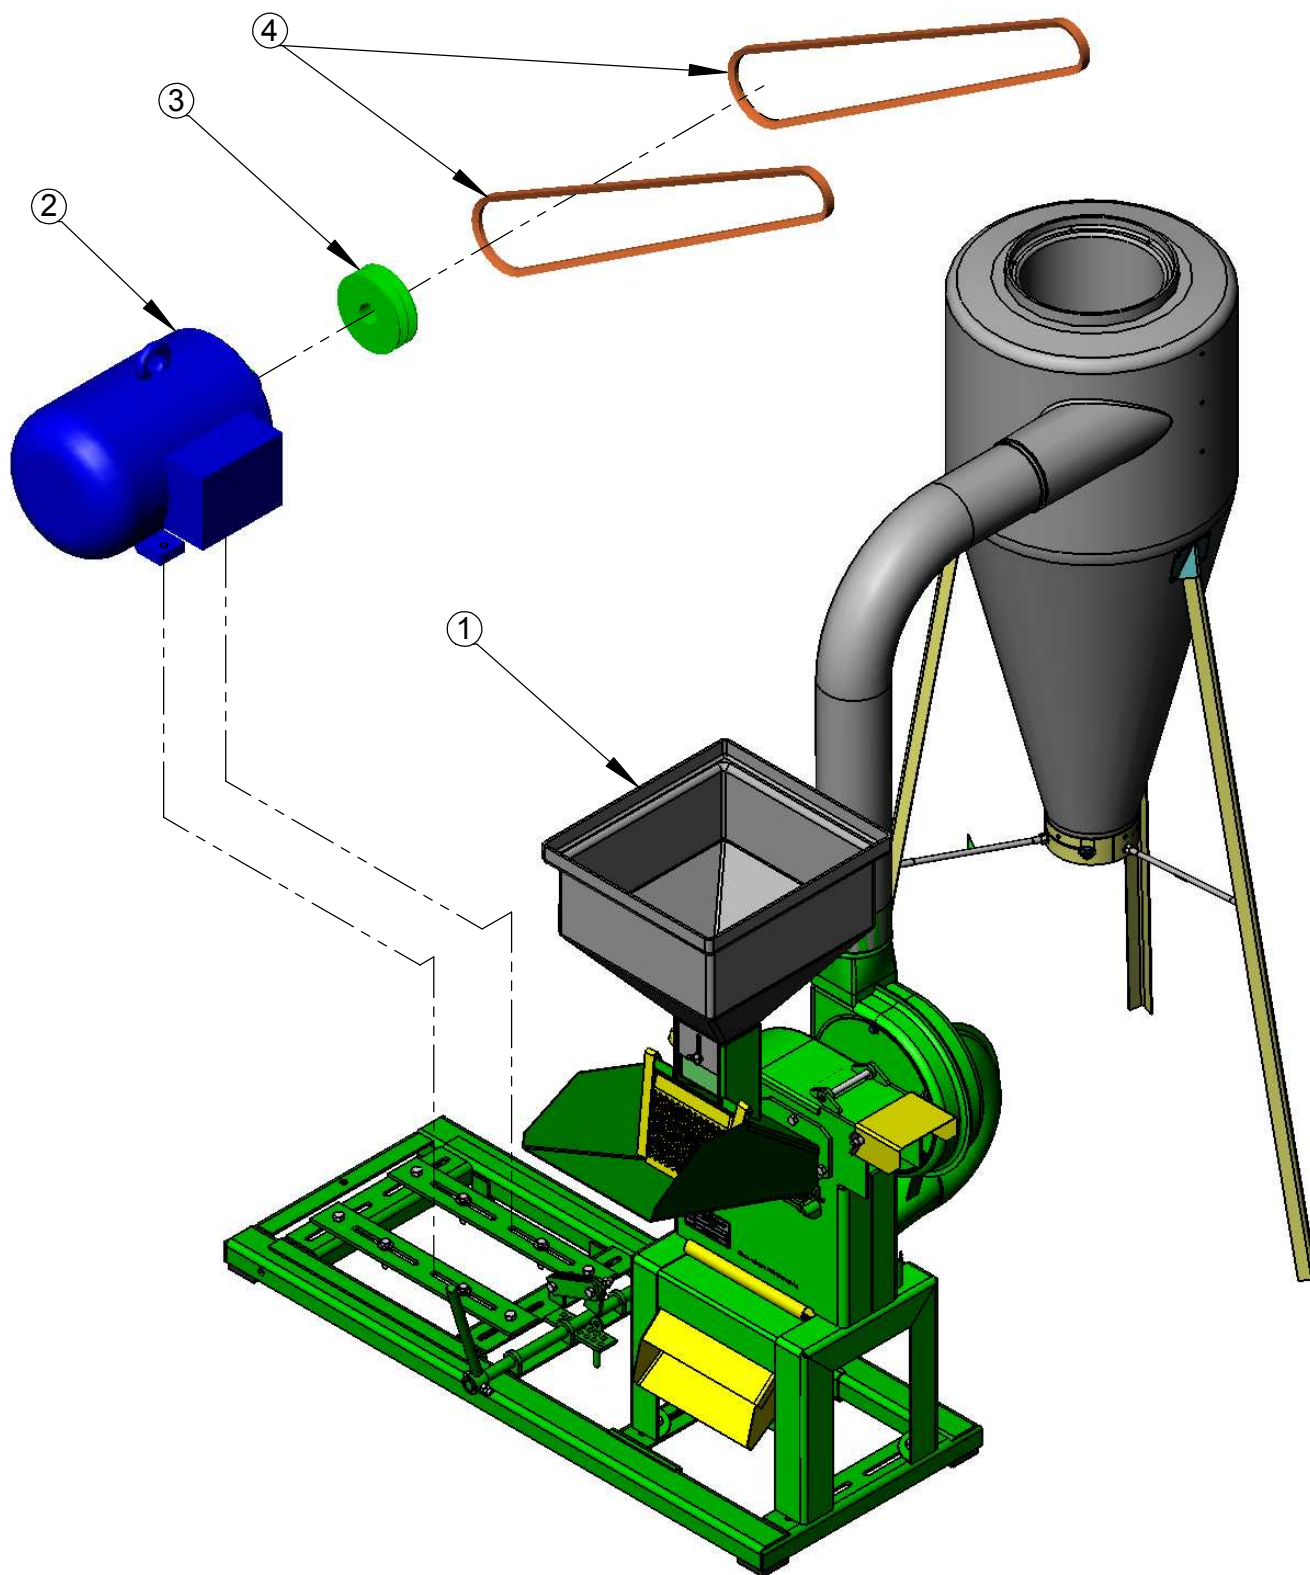

Código

01.100508

Máquina (s)

Desintegrador JF 5D

Pág.19 / 22

Descrição

Desintegrador JF 5D Vol Base Elet Mot Tri IP55 2P 10CV 50HZ CH

Rev. 00