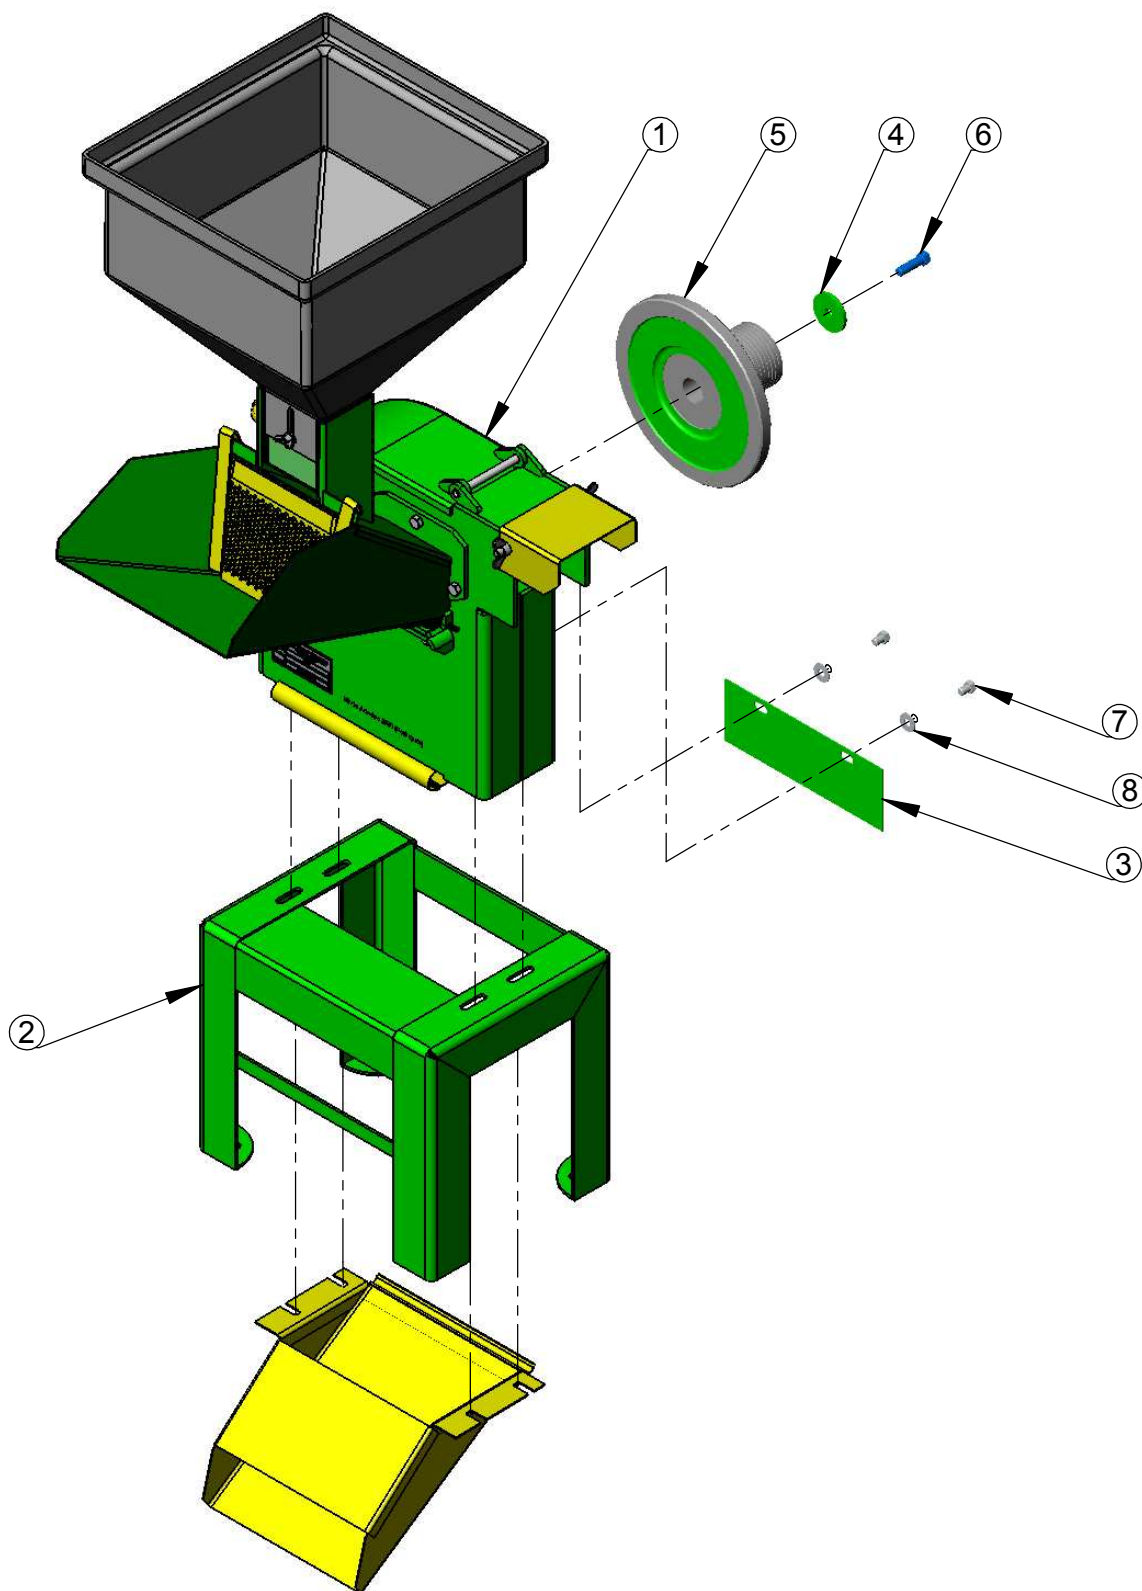

Código

01.100500

Máquina (s)

Desintegrador JF 5D

Pág.13 / 22

Descrição

Desintegrador JF 5D com Cavalete e Volante

Rev. 00