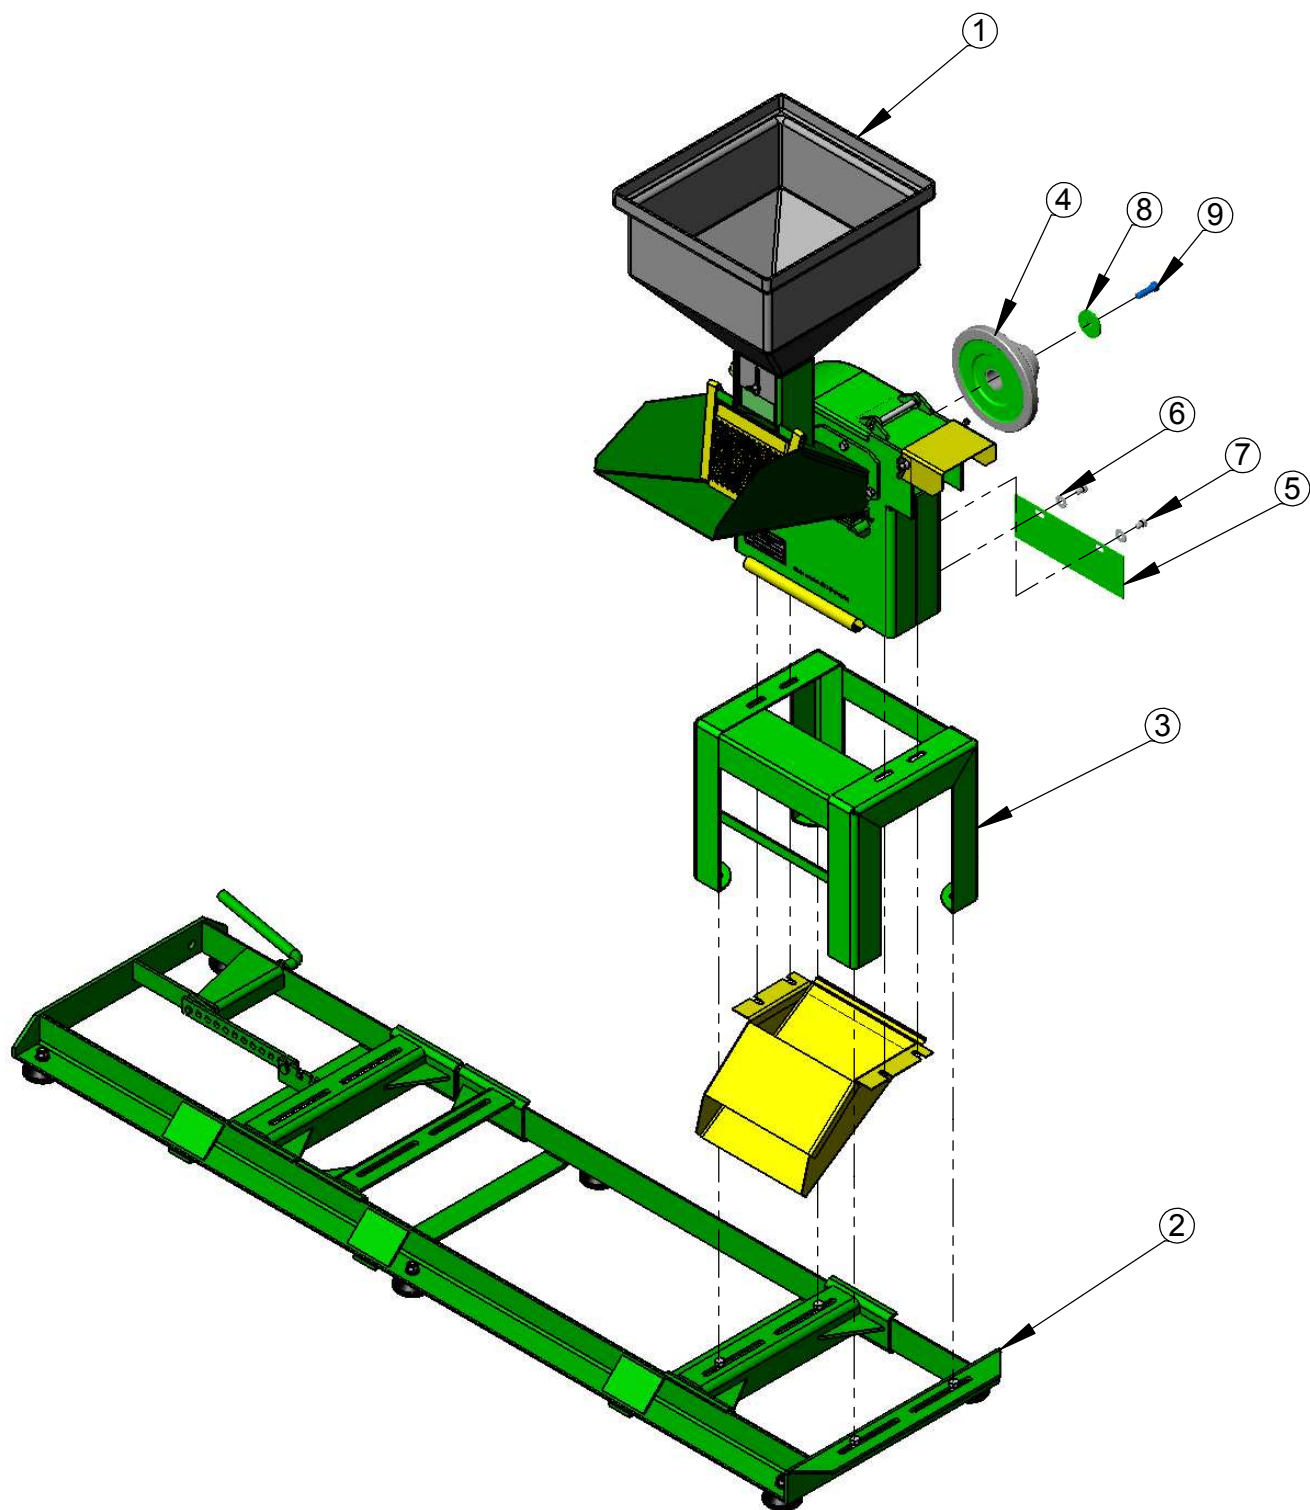

Código
01.100507

Máquina (s)

Desintegrador JF 5D

Pág.20 / 22

Descrição
Desintegrador JF 5D Vol Base Elet Mot Tri IP55 2P 10CV 50HZ CH Ciclo

Rev. 00

ITEM	QTDE.	Código	Descrição do Produto
1	1	02.100588	Desintegrador JF5D Standard
2	1	02.026386	Base de Ferro para Motor Diesel
3	1	02.045349	Cavalete Completo H5F3/JF5/JF5D
4	1	03.046072	Volante JF3/H5F3/JF5/JF5D
5	1	02.046058	Tampa Lateral da Carcaça H5F3/JF5/JF5D
6	2	02.051162	Arruela Lisa 3/8"
7	2	05.000270	Parafuso Sextavado 3/8" x 1/2" 16UNC Gr2 ZB
8	1	02.051172	Arruela da Ponta de Eixo
9	1	05.000441	Parafuso Sextavado Ø7/16 x 1 1/2 14 UNF RE Gr2

Código

01.100503

Máquina (s)

Desintegrador JF 5D

Pág.21 / 22

Descrição

Desintegrador JF 5D Com Volante e Base Diesel

Rev. **00**