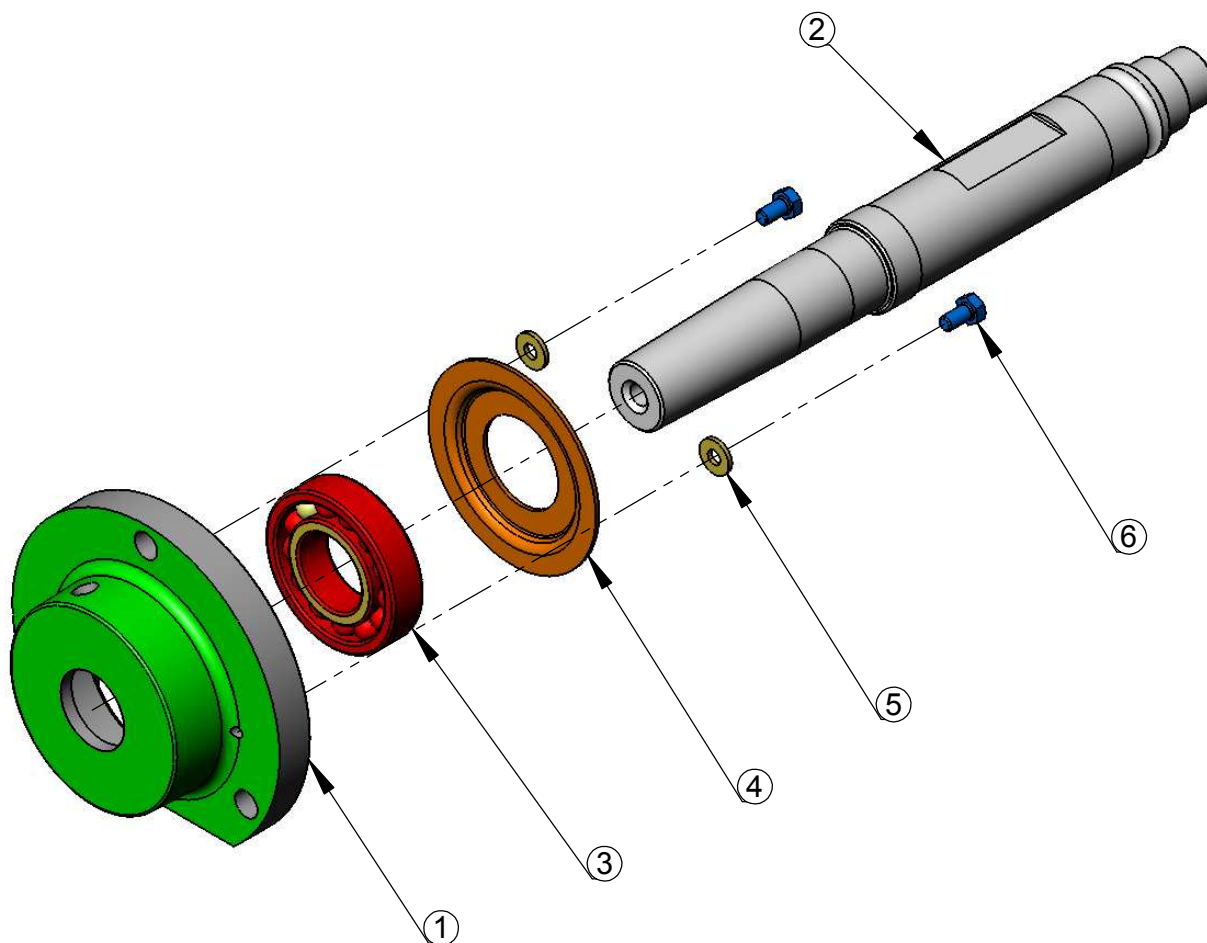

ITEM	QTDE.	Código	Descrição do Produto
1	1	03.045666	Mancal Lado Polia
2	1	02.045420	Eixo do Rotor
3	1	05.001268	Rolamento Rígido de Esfera 6207 C3
4	1	03.046032	Tampa do Mancal Lado Polia
5	2	02.051041	Arruela Lisa 1/4"
6	2	05.000199	Parafuso Sextavado 1/4" x 3/8" 20UNC ZB