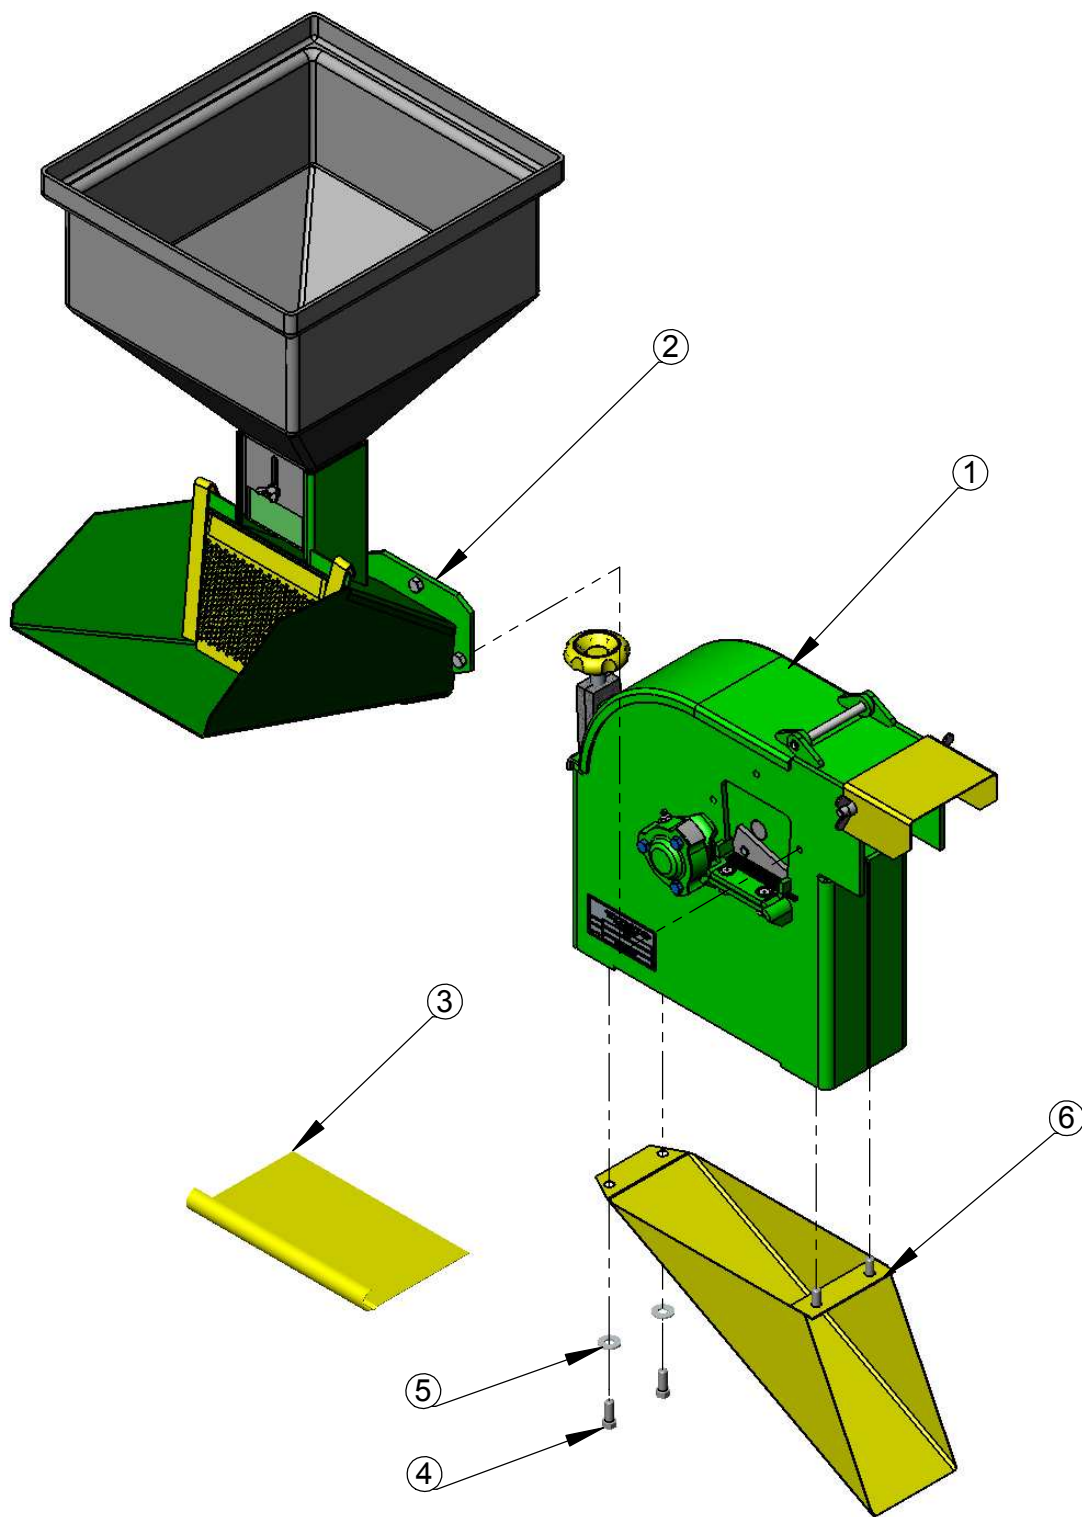

Catálogo de Peças

Desintegrador

JF 5D

Desintegradores

ITEM	QTDE.	Código	Descrição do Produto
1	1	02.100589	Carcaça Completa JF5D
2	1	02.045319	Bica de Saída Completa H5F3/JF5/JF5D
3	1	02.100570	Bica de Alimentação Completa JF5/JF5D
4	1	02.045470	Fecha Fundo da Carcaça H5F3/JF5/JF5D
5	4	05.000310	Parafuso Sextavado 3/8" x 1" 16UNC ZB
6	4	02.051162	Arruela Lisa 3/8"
7	1	02.100590	Kit de Adesivo JF5D (Português)

Código
02.100588

Máquina (s)

Desintegrador JF5

Pág. 1 / 22

Descrição

Desintegrador JF5D Standard

Rev. 00

ITEM	QTDE.	Código	Descrição do Produto
1	1	02.100589	Carcaça Completa JF5D
2	1	02.100570	Bica de Alimentação Completa JF5/JF5D
3	1	02.045470	Fecha Fundo da Carcaça H5F3/JF5/JF5D
4	4	05.000310	Parafuso Sextavado 3/8" x 1" 16UNC ZB
5	4	02.051162	Arruela Lisa 3/8"
6	1	02.100578	Bica de Saída Completa JF 5D
7	1	02.100590	Kit de Adesivo JF5D (Português)