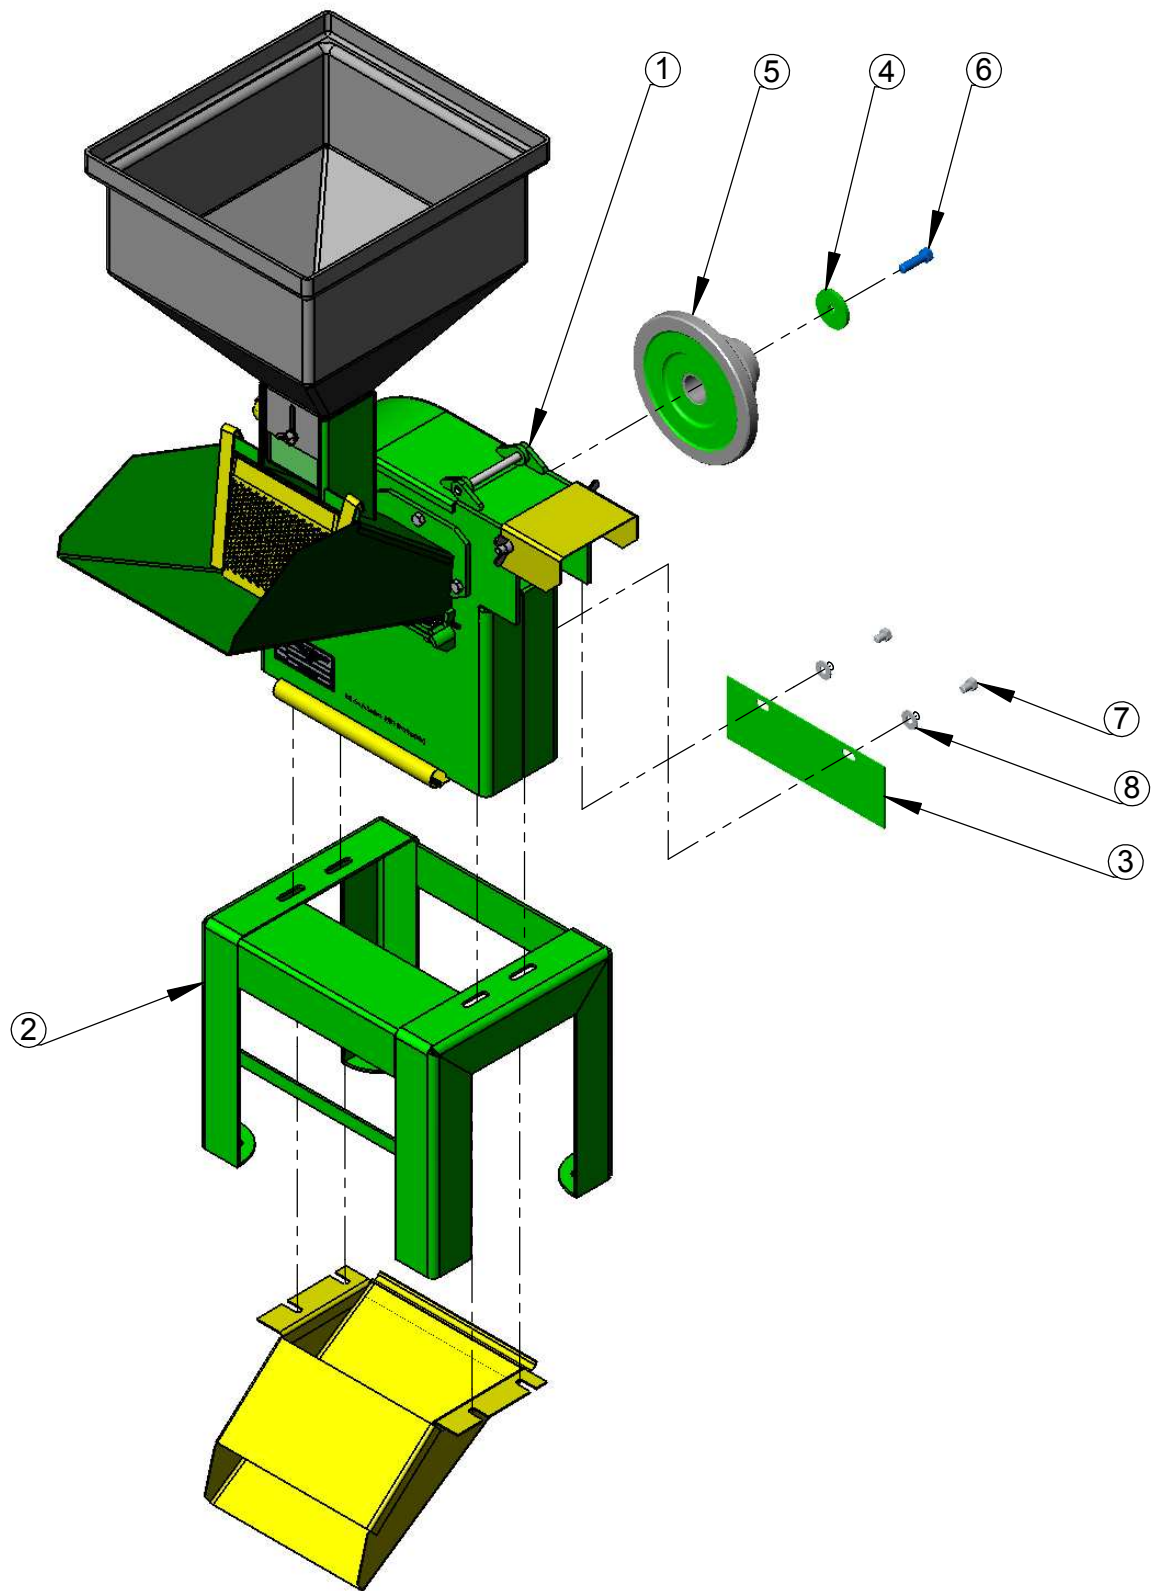

Código
01.100509

Máquina (s)

Desintegrador JF 5D

Pág.12 / 22

Descrição

Desintegrador JF 5D c/ Volante e s/ Cavalete

Rev. **00**

ITEM	QTDE.	Código	Descrição do Produto
1	1	02.100588	Desintegrador JF5D Standard
2	1	02.045349	Cavalete Completo H5F3/JF5/JF5D
3	1	02.046058	Tampa Lateral da Carça H5F3/JF5/JF5D
4	1	02.051172	Arruela da Ponta de Eixo
5	1	03.046072	Volante JF3/H5F3/JF5/JF5D
6	1	05.000441	Parafuso Sextavado Ø7/16 x 1 1/2 14 UNF RE Gr2
7	2	05.000270	Parafuso Sextavado 3/8" x 1/2" 16UNC Gr2 ZB
8	2	02.051162	Arruela Lisa 3/8"