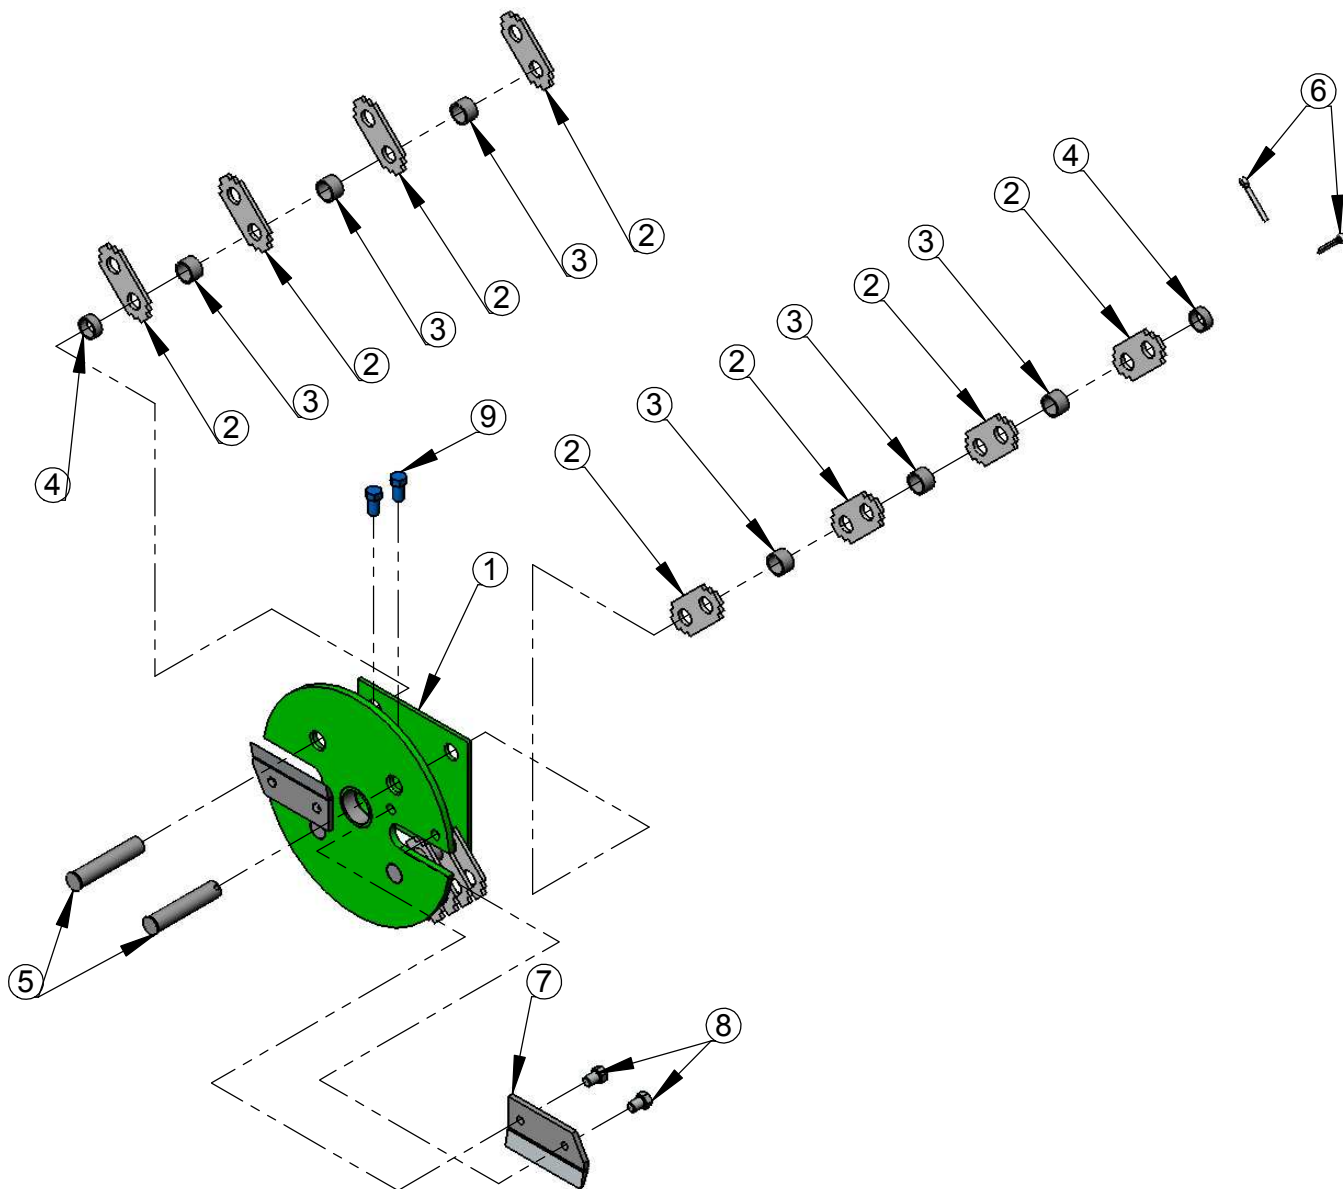

ITEM	QTDE.	Código	Descrição do Produto
1	1	02.100584	Rotor JF5D
2	16	02.015330	Martelete
3	12	02.100576	Separador do Martelete JF5D
4	4	02.100577	Separador Intermediário do Martelete JF5D
5	4	02.100575	Pino do Martelete JF5D
6	4	05.001236	Cupilha 3/16" x 1.1/2"
7	2	02.015613	Faca
8	4	05.000532	Parafuso Sextavado 7/16" x 5/8" 20UNF Gr5
9	2	05.000402	Parafuso Sextavado 7/16" x 7/8" 14 UNC Gr5