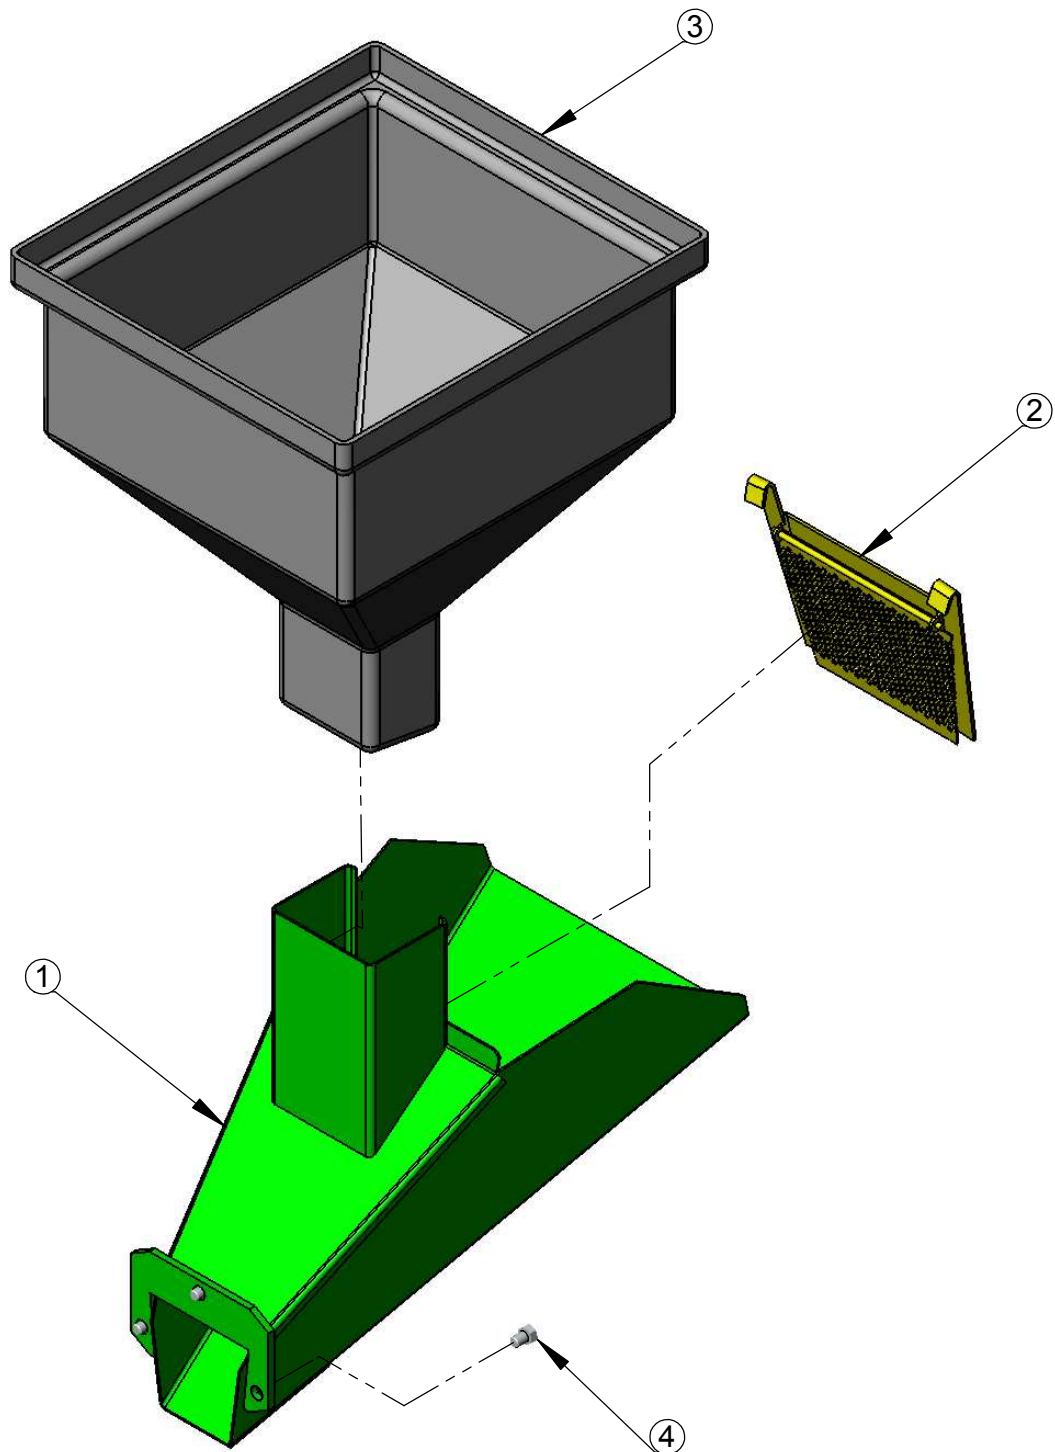

Catálogo de Peças

Desintegrador

JF 5D

Desintegradores

ITEM	QTDE.	Código	Descrição do Produto
1	1	02.100589	Carcaça Completa JF5D
2	1	02.045319	Bica de Saída Completa H5F3/JF5/JF5D
3	1	02.100570	Bica de Alimentação Completa JF5/JF5D
4	1	02.045470	Fecha Fundo da Carcaça H5F3/JF5/JF5D
5	4	05.000310	Parafuso Sextavado 3/8" x 1" 16UNC ZB
6	4	02.051162	Arruela Lisa 3/8"
7	1	02.100590	Kit de Adesivo JF5D (Português)

Código
02.100588

Máquina (s)

Desintegrador JF5

Pág. 1 / 22

Descrição

Desintegrador JF5D Standard

Rev. 00

ITEM	QTDE.	Código	Descrição do Produto
1	1	02.100589	Carcaça Completa JF5D
2	1	02.100570	Bica de Alimentação Completa JF5/JF5D
3	1	02.045470	Fecha Fundo da Carcaça H5F3/JF5/JF5D
4	4	05.000310	Parafuso Sextavado 3/8" x 1" 16UNC ZB
5	4	02.051162	Arruela Lisa 3/8"
6	1	02.100578	Bica de Saída Completa JF 5D
7	1	02.100590	Kit de Adesivo JF5D (Português)

Código

02.100588

Máquina (s)

Desintegrador JF5

Pág. 2 / 22

Descrição

Desintegrador JF5D Standard

Rev. 00

ITEM	QTDE.	Código	Descrição do Produto
1	1	02.045288	Bica de Alimentação Completa H5F3/JF5/JF5D
2	1	02.045450	Esteira Completa H5F3/JF5/JF10/JF5D
3	1	02.045681	Moega Completa JF3/JF5/JF10/JF5D
4	3	05.000270	Parafuso Sextavado 3/8" x 1/2" 16UNC Gr2 ZB