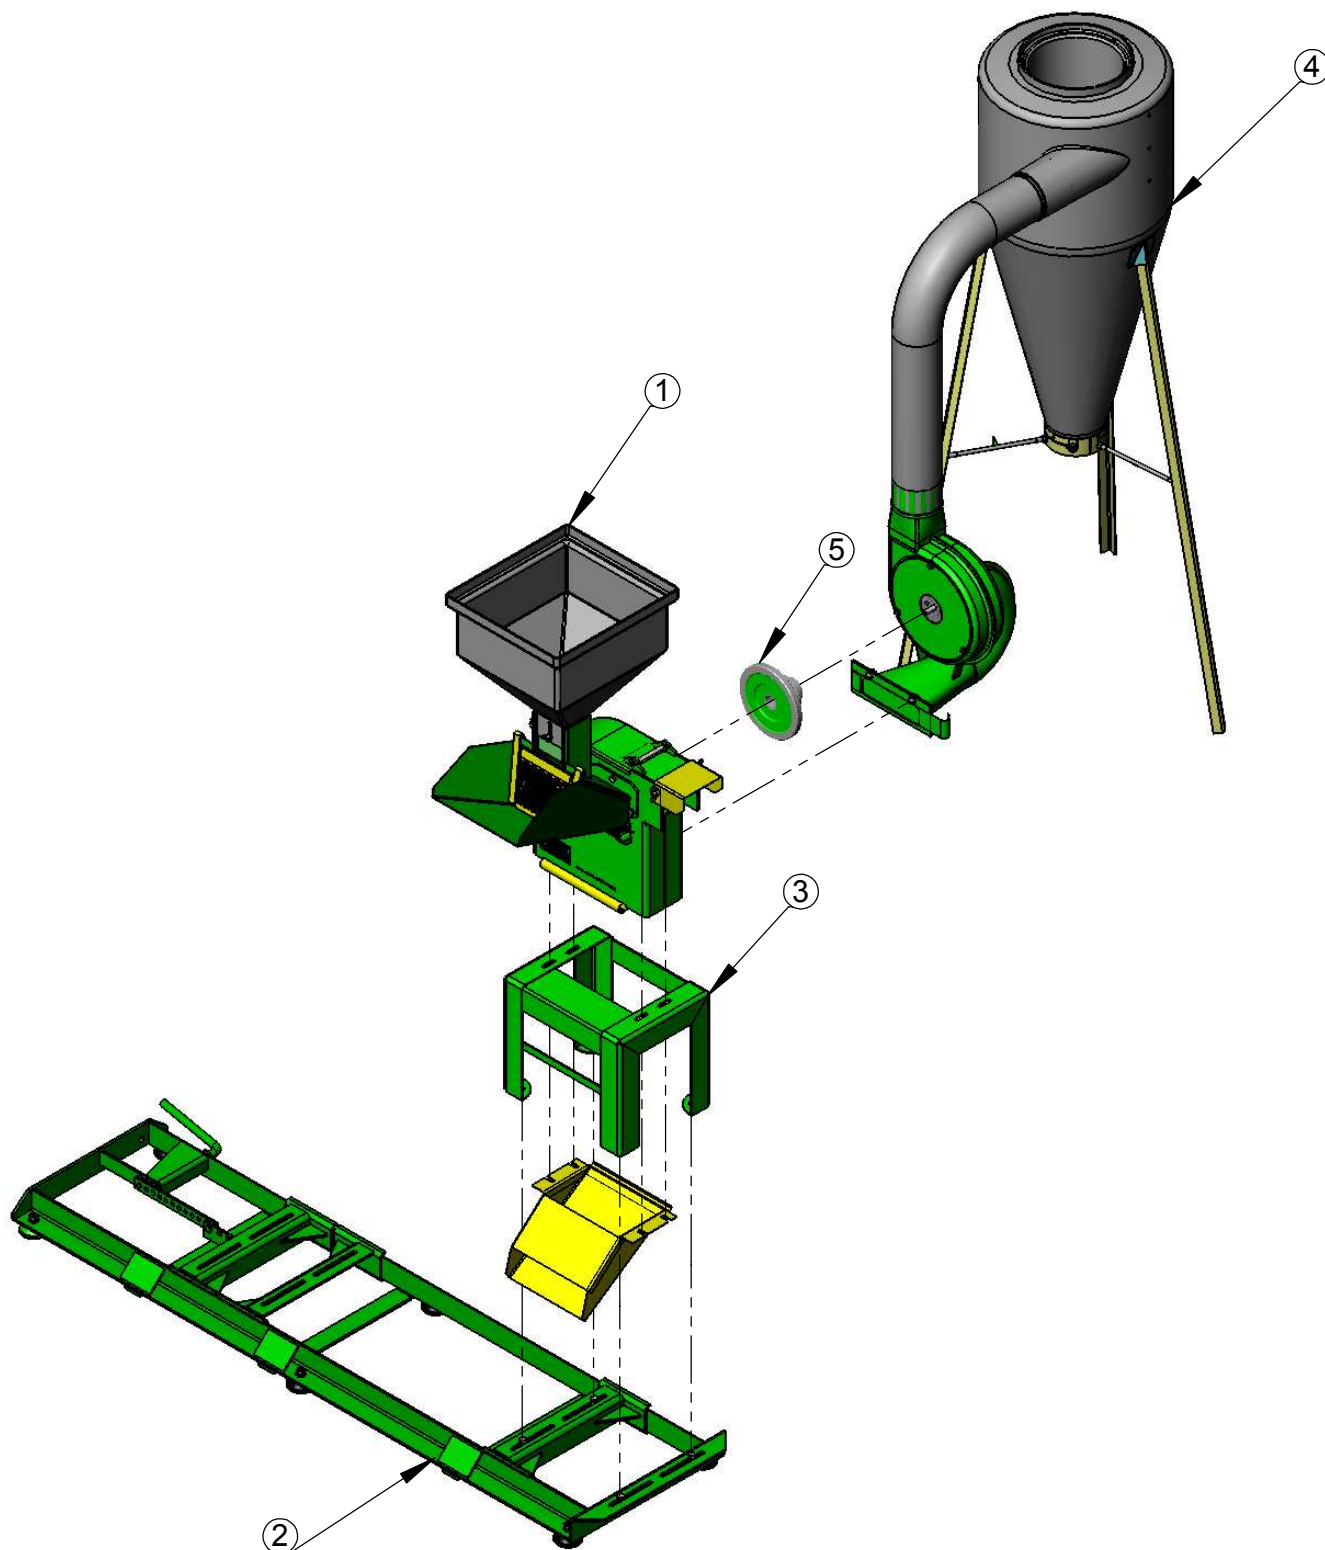

Código

01.100503

Máquina (s)

Desintegrador JF 5D

Pág.21 / 22

Descrição

Desintegrador JF 5D Com Volante e Base Diesel

Rev. **00**