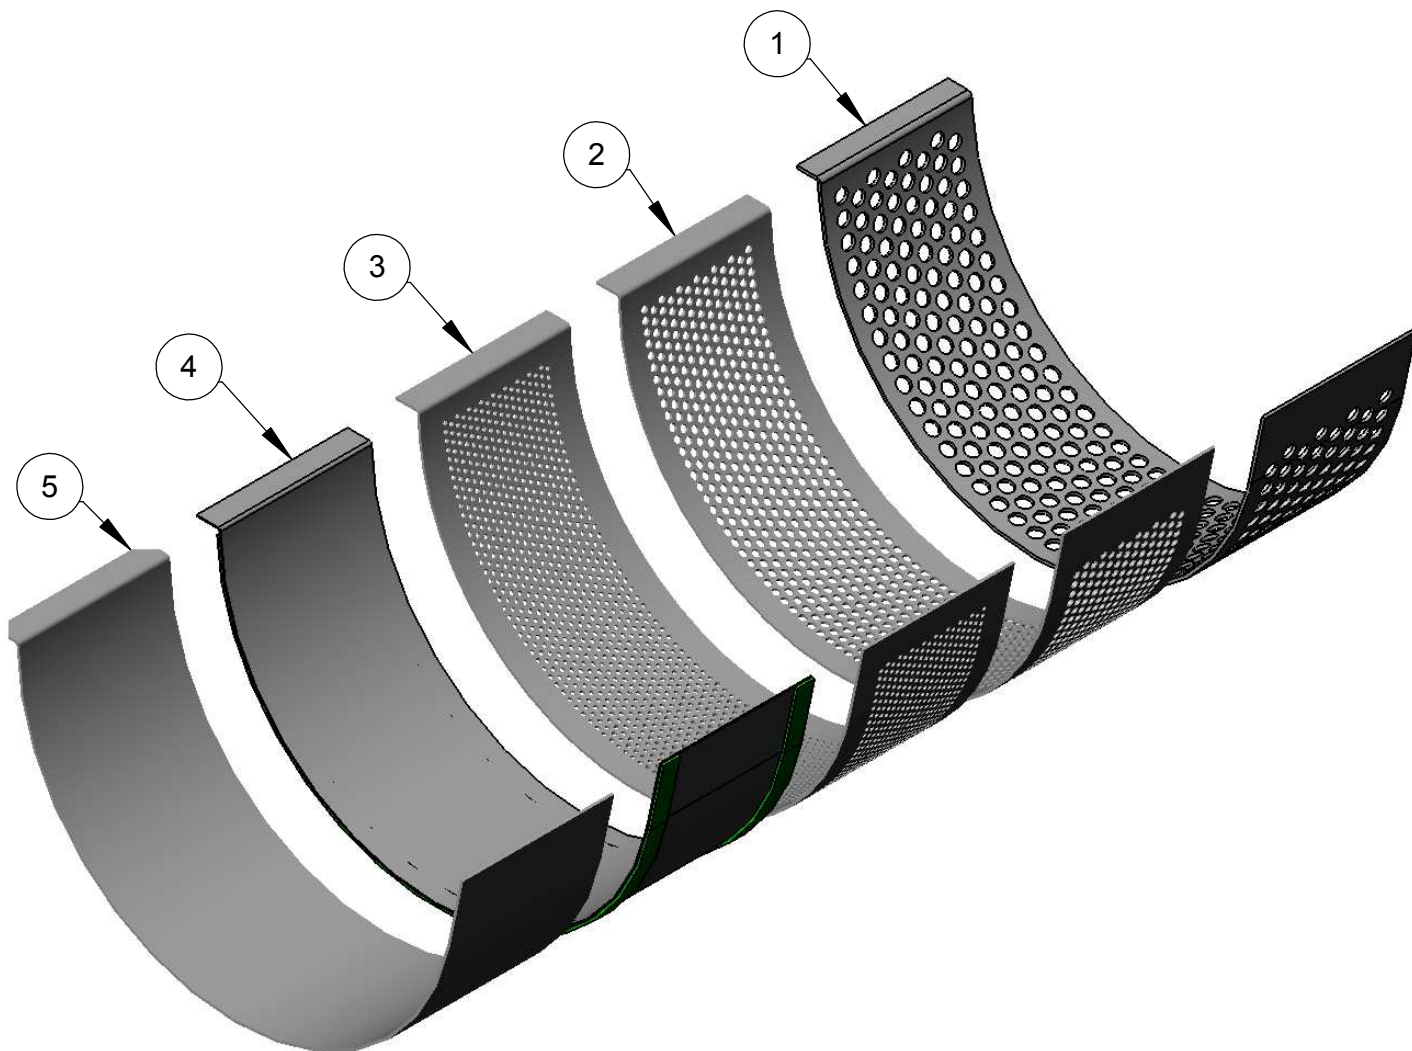

ITEM	QTDE.	Código	Descrição do Produto
1	1	02.045742	Peneira 10mm
2	1	02.045803	Peneira 5,0mm
3	1	02.045772	Peneira 3mm
4	1	02.056626	Peneira 0,8mm (Completa)
5	1	02.045833	Vedação Inferior

Código

02.045611