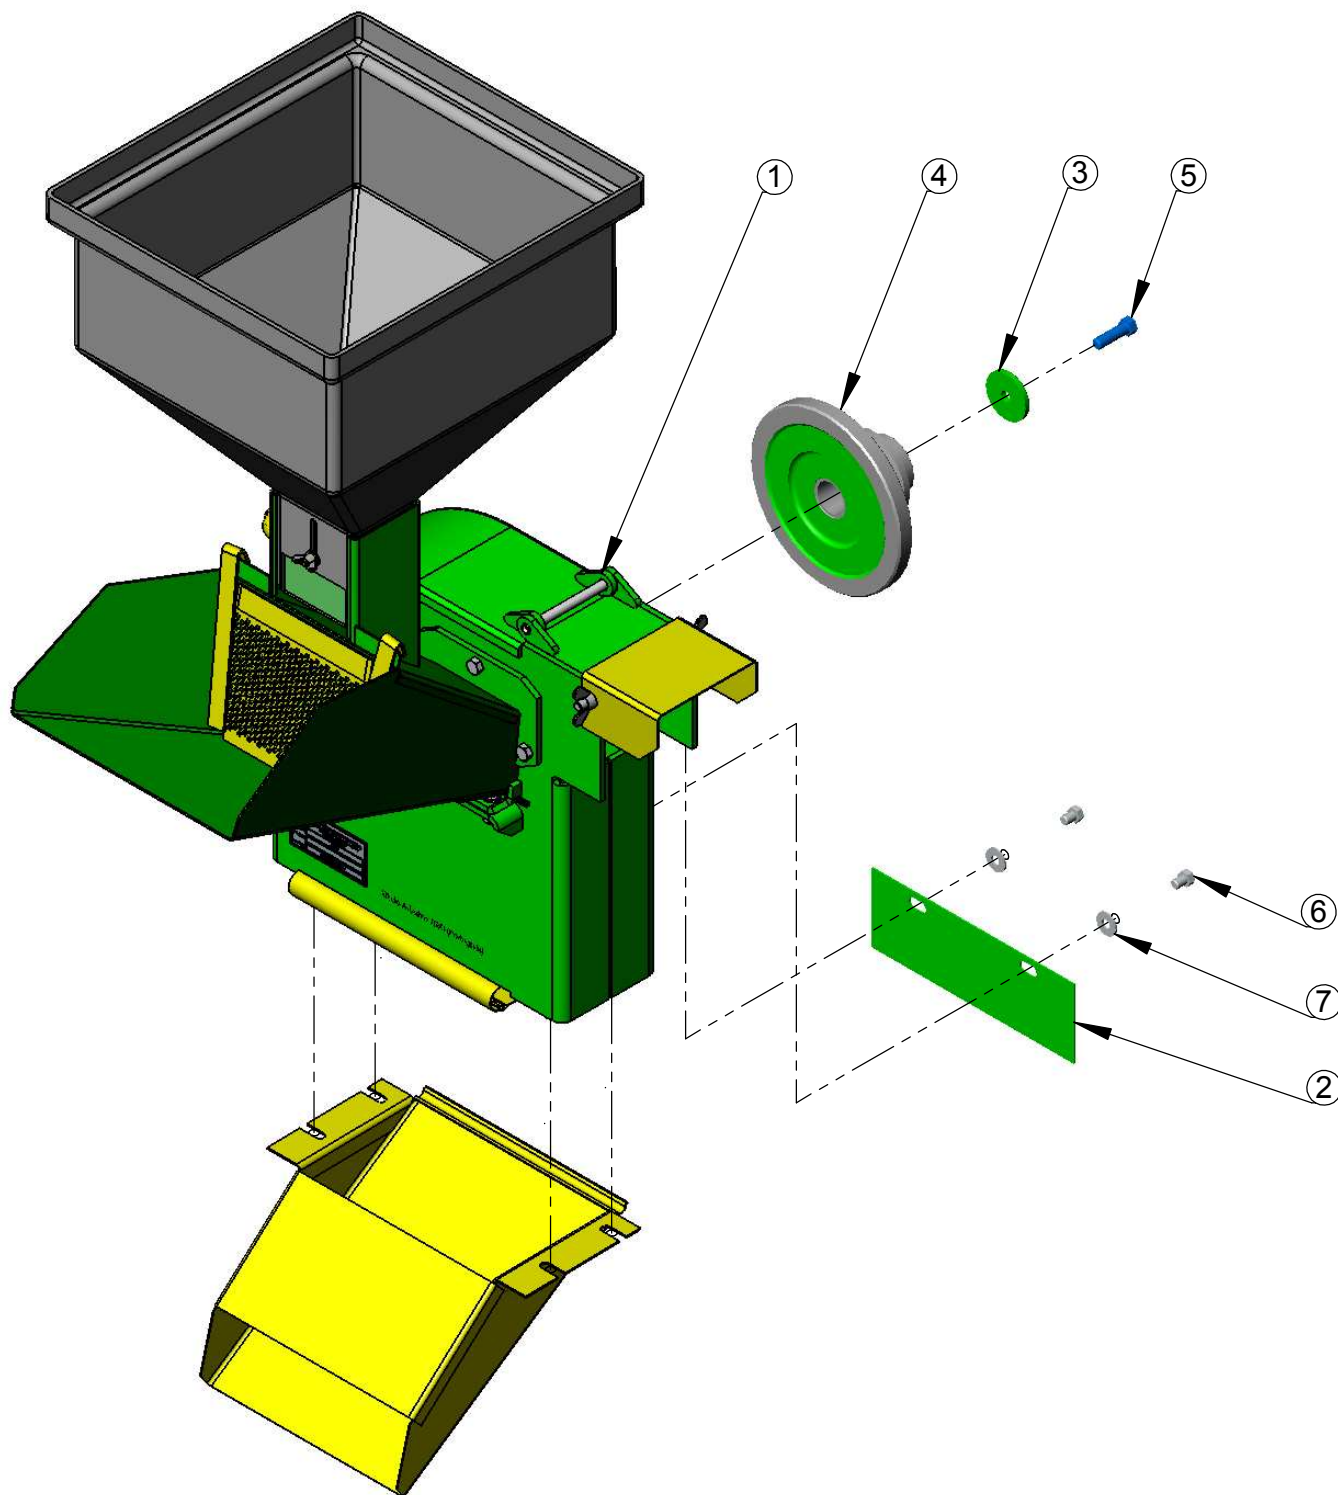

ITEM	QTDE.	Código	Descrição do Produto
1	1	02.100588	Desintegrador JF5D Standard
2	1	02.046058	Tampa Lateral da Carça H5F3/JF5/JF5D
3	1	02.051172	Arruela da Ponta de Eixo
4	1	03.046072	Volante JF3/H5F3/JF5/JF5D
5	1	05.000441	Parafuso Sextavado Ø7/16 x 1 1/2 14 UNF RE Gr2
6	2	05.000270	Parafuso Sextavado 3/8" x 1/2" 16UNC Gr2 ZB
7	2	02.051162	Arruela Lisa 3/8"