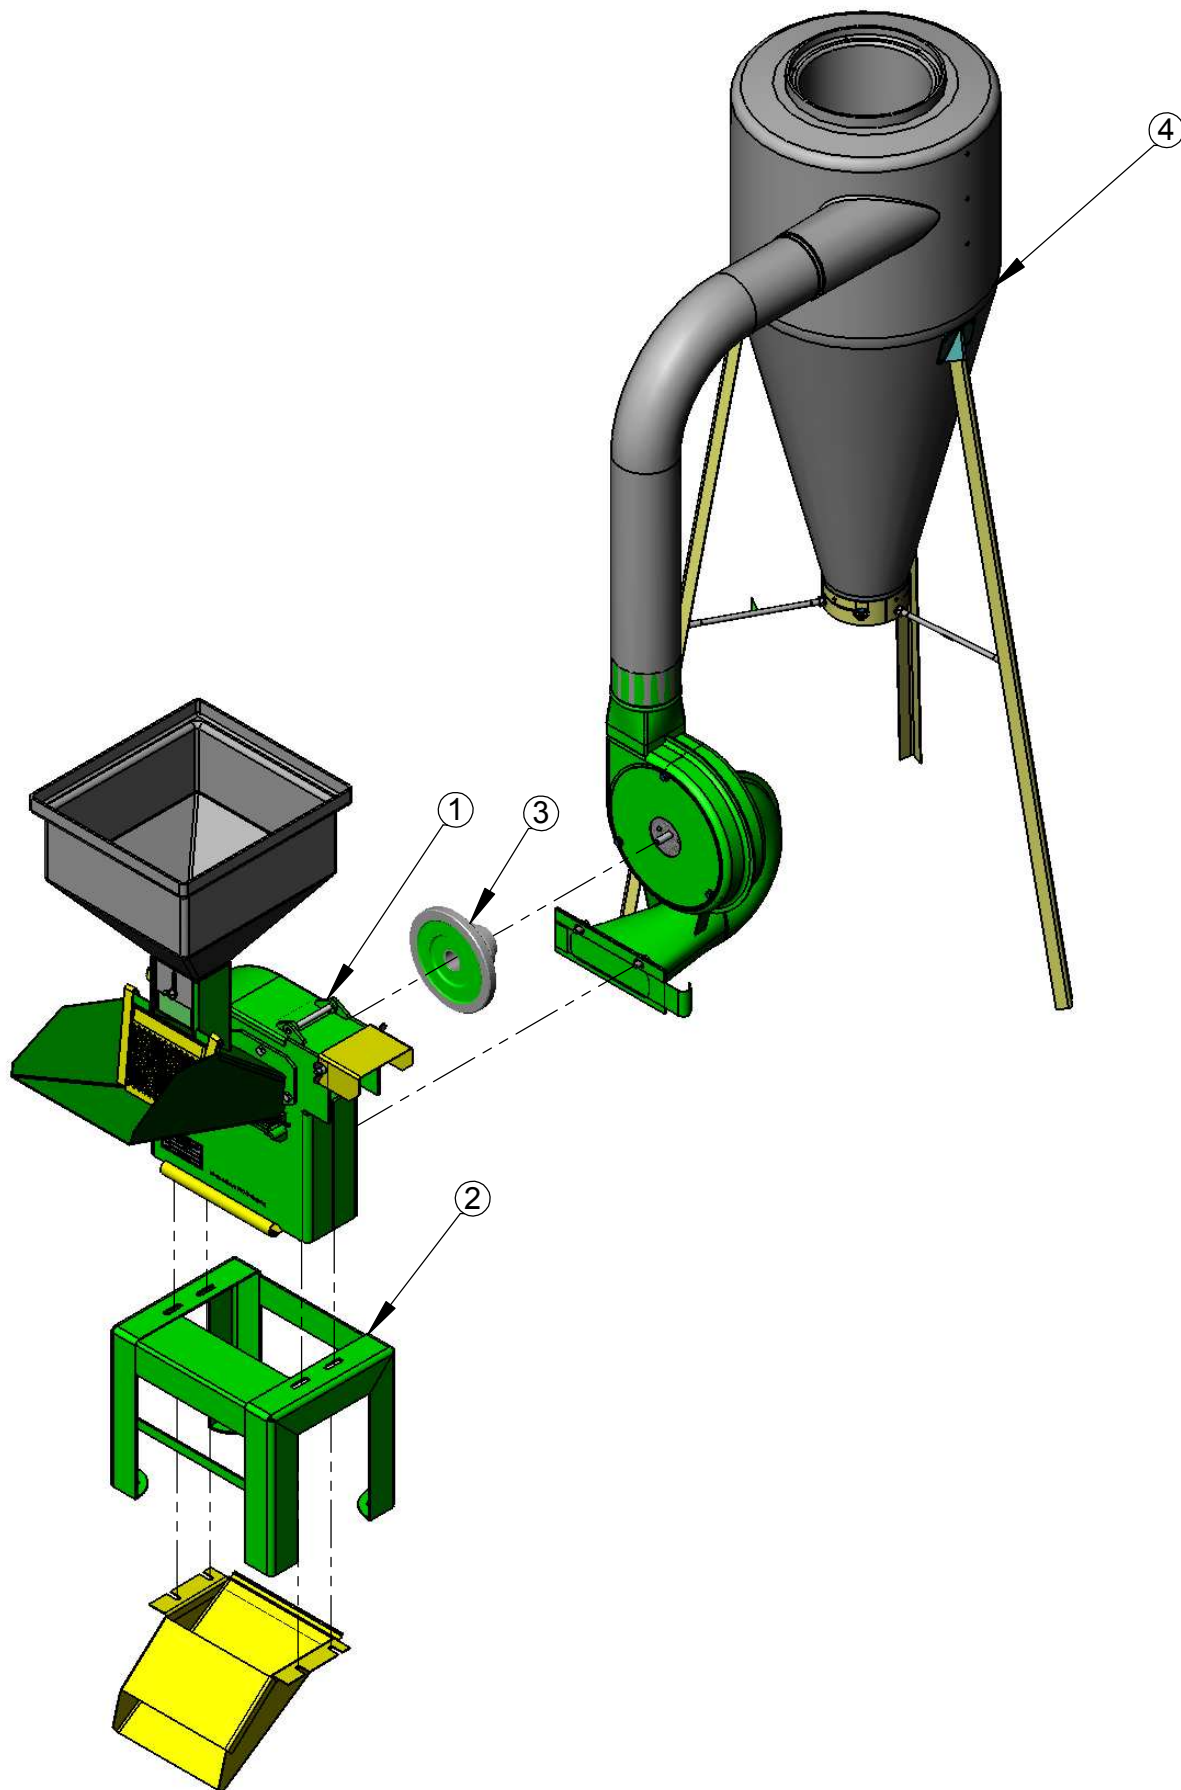

Código

01.100501

Máquina (s)

Desintegrador JF 5D

Pág.14 / 22

Descrição

Desintegrador JF 5D com Volante Liso

Rev. 00