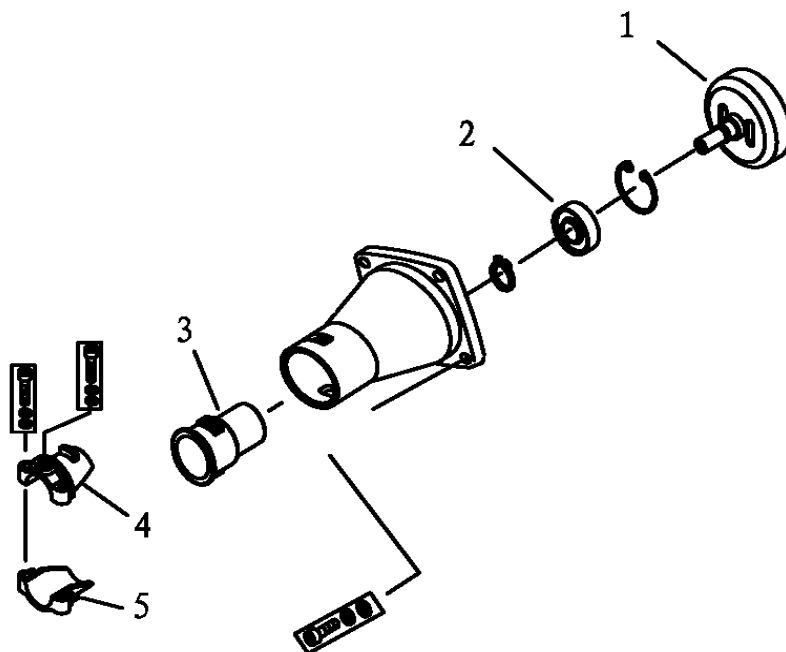

## CAMPANA DE TRANSMISIÓN

Ref.	Cod. Rumbo	Descripción	Pcs.
-	2260601	Campana de transmisión completa JNW-33/KNW-33	1
1	2260110	Campana de embrague de transmisión JNW-33/KNW-33	1
2	2137103	Rodamiento JNW-33/KNW-33	1
3	2260142	Amortiguador de goma JNW-33/KNW-33	1
4	2520752	Mord inf del amort de goma JNW-33/KNW-33	1
5	2520751	Mord sup del amort de goma JNW-33/KNW-33	1