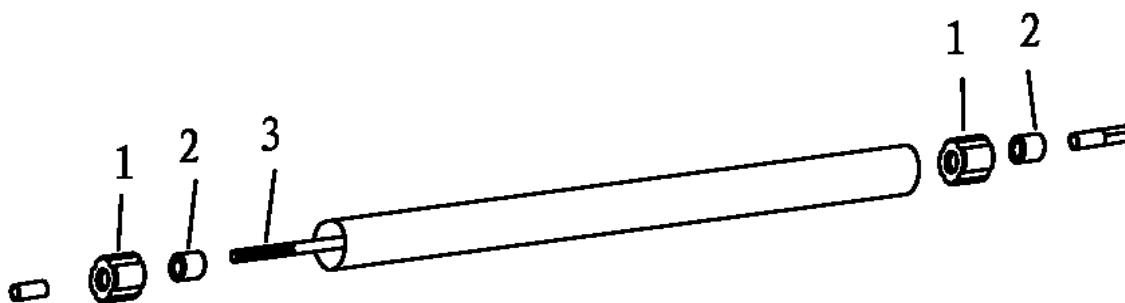

BARRAL

Ref.	Cod. Rumbo	Descripción	Pcs.
-	2520334	Barral completo JNW-33/KNW-33	1
1	2000325	Amortiguador plástico JNW-33/KNW-33	2
2	2000324	Rodamiento JNW-33/KNW-33	2
3	2520333	Cardan JNW-33/KNW-33	1

GRUPO RUMBO: Motoimplementos para Bosque, Jardín y Construcción

Teléfono rotativo: 54 11 5263-7862 - Email: ventas@rumbosrl.com.ar

Dirección: Av. Presidente Perón N° 4749, Benavidez (Norlog), Buenos Aires, Argentina.