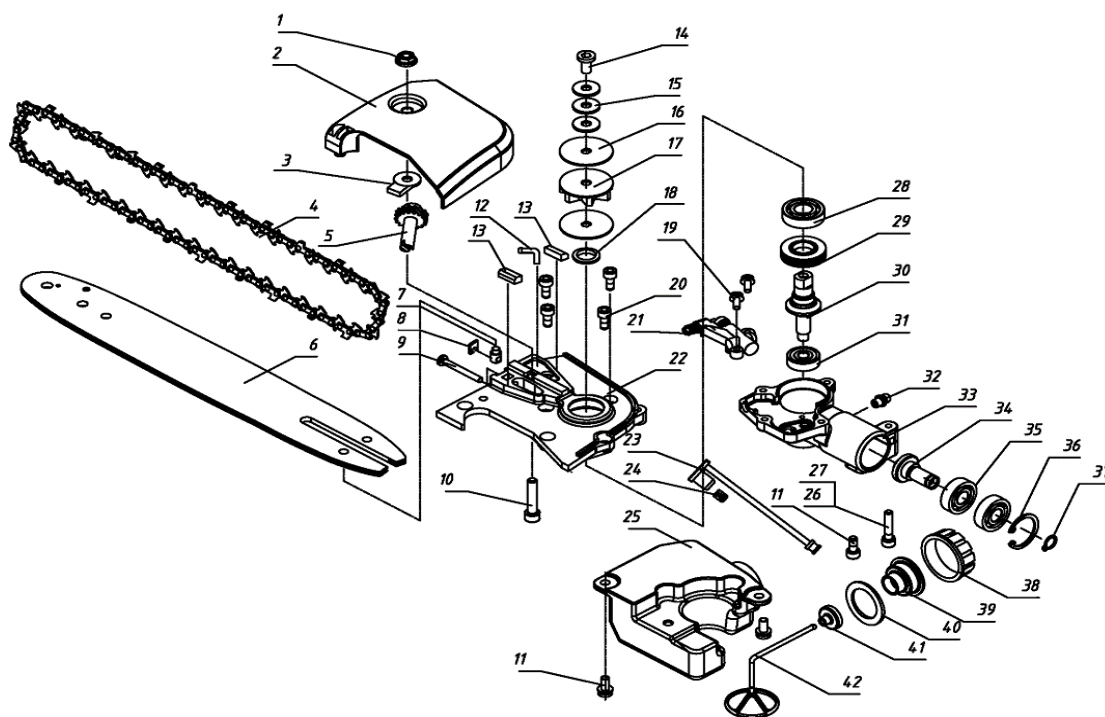

COMANDO

Ref.	Cod. Rumbo	Descripción	Pcs.
-	2260602	Mango de acelerador completo JNW-33	1
8	2520750	Gatillo Acelerador JNW-33	1

ARNES

Ref.	Cod. Rumbo	Descripción	Pcs.
-	2133000	Arnés completo JNW-33	1

**GRUPO RUMBO:** Motoimplementos para Bosque, Jardín y Construcción

**Teléfono rotativo:** 54 11 5263-7862 - Email: ventas@rumbosrl.com.ar

**Dirección:** Av. Presidente Perón N° 4749, Benavidez (Norlog), Buenos Aires, Argentina.

Ref.	Cod. Rumbo	Descripción	Pcs.
-	2707000	Accesorio Podador Completo JNW-33	1
1	2707001	Tuerca M6 JNW-33	1
2	2133102	Tapa lateral podadora JNW-33	1
3	2707003	Cubre rueda de cadena JNW-33	1
4	2707006	Cadena JNW-33	1
5	2707005	Engranaje JNW-33	1
6	2707004	Espada de podador JNW-33	1
7	2707007	Perno de ajuste JNW-33	1
8	2707008	Bloque fijo JNW-33	1
9	2707009	Tensor de cadena JNW-33	1
10	2707010	Tornillo M6X30 JNW-33	1
11	2707011	Tornillo M5X16 JNW-33	2
12	2707017	Tubo de conexión JNW-33	1
13	2707013	Bloque de protección JNW-33	2
14	2707014	Tornillo de piñón JNW-33	1
15	2707021	Arandela JNW-33	3
16	2707016	Arandela deflectora JNW-33	2
17	2133117	Piñón JNW-33	1
18	2707018	Arandela JNW-33	1
19	2707019	Tornillo M4X12 JNW-33	2
20	2707020	Tornillo M5X12 JNW-33	4
21	2707015	Bomba de aceite JNW-33	1
22	2707029	Tapa de caja de engranaje JNW-33	1
23	2133123	Manguera conectora aceite JNW-33	1
24	2133124	Filtro aceite JNW-33	1
25	2707025	Tanque de aceite JNW-33	1
26	2707026	Tornillo M5X25 JNW-33	1
27	2707027	Arandela 5 JNW-33	1
28	2707022	Rodamiento JNW-33	1
29	2707023	Sin fin de aceite JNW-33	1
30	2707024	Eje cónico JNW-33	1
31	2707022	Rodamiento JNW-33	1
32	2707032	Alemite JNW-33	1
33	2707033	Caja de engranaje JNW-33	1