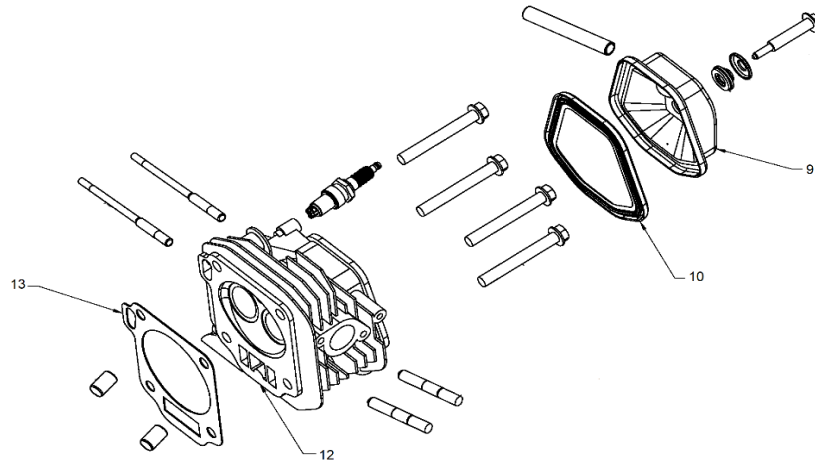

MOTOR HORIZONTAL NAFTERO MNW-65

CILINDRO

CONJUNTO DE TAPA DE CILINDRO