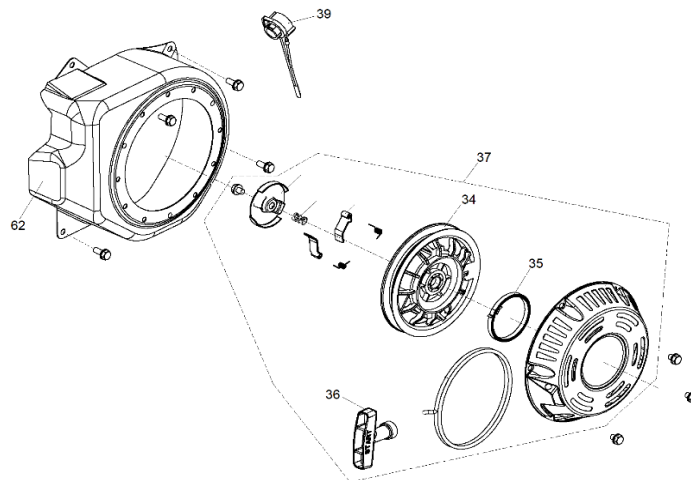

TAPA DE ARRANQUE

GRUPO RUMBO: Motoimplementos para Bosque, Jardín y Construcción

Teléfono rotativo: 54 11 5263-7862 - Email: ventas@rumbosrl.com.ar

Dirección: Av. Presidente Perón N° 4749, Benavidez (Norlog), Buenos Aires, Argentina.