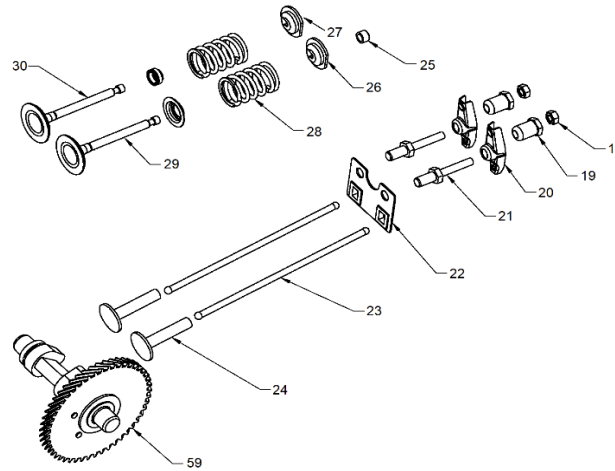

MOTOR HORIZONTAL NAFTERO MNW-65

CILINDRO

CONJUNTO DE TAPA DE CILINDRO

CIGÜEÑAL Y PISTÓN

GRUPO RUMBO: Motoimplementos para Bosque, Jardín y Construcción

Teléfono rotativo: 54 11 5263-7862 - Email: ventas@rumbosrl.com.ar

Dirección: Av. Presidente Perón N° 4749, Benavidez (Norlog), Buenos Aires, Argentina.