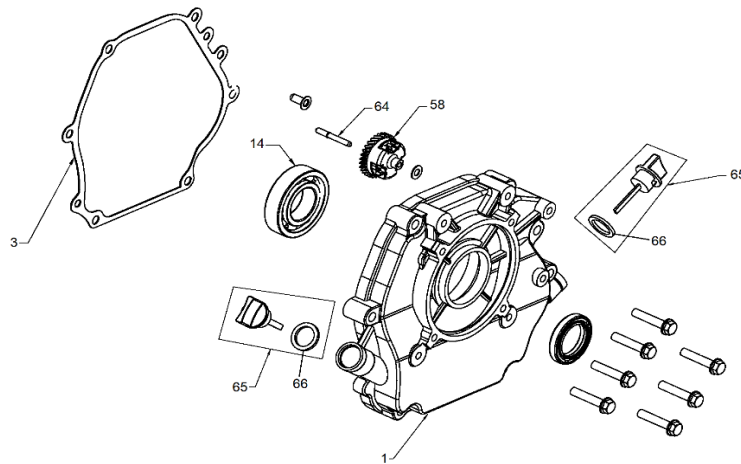

TAPA DE CARTER