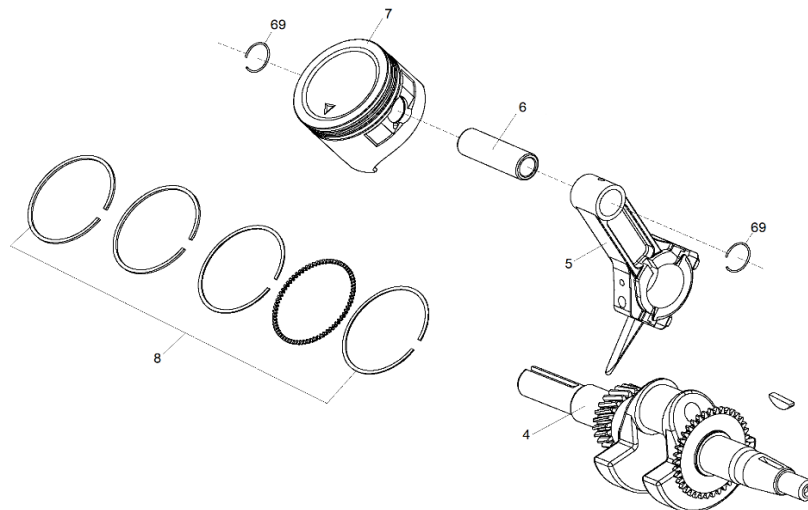

CIGÜEÑAL Y PISTÓN

GRUPO RUMBO: Motoimplementos para Bosque, Jardín y Construcción

Teléfono rotativo: 54 11 5263-7862 - Email: ventas@rumbosrl.com.ar

Dirección: Av. Presidente Perón N° 4749, Benavidez (Norlog), Buenos Aires, Argentina.