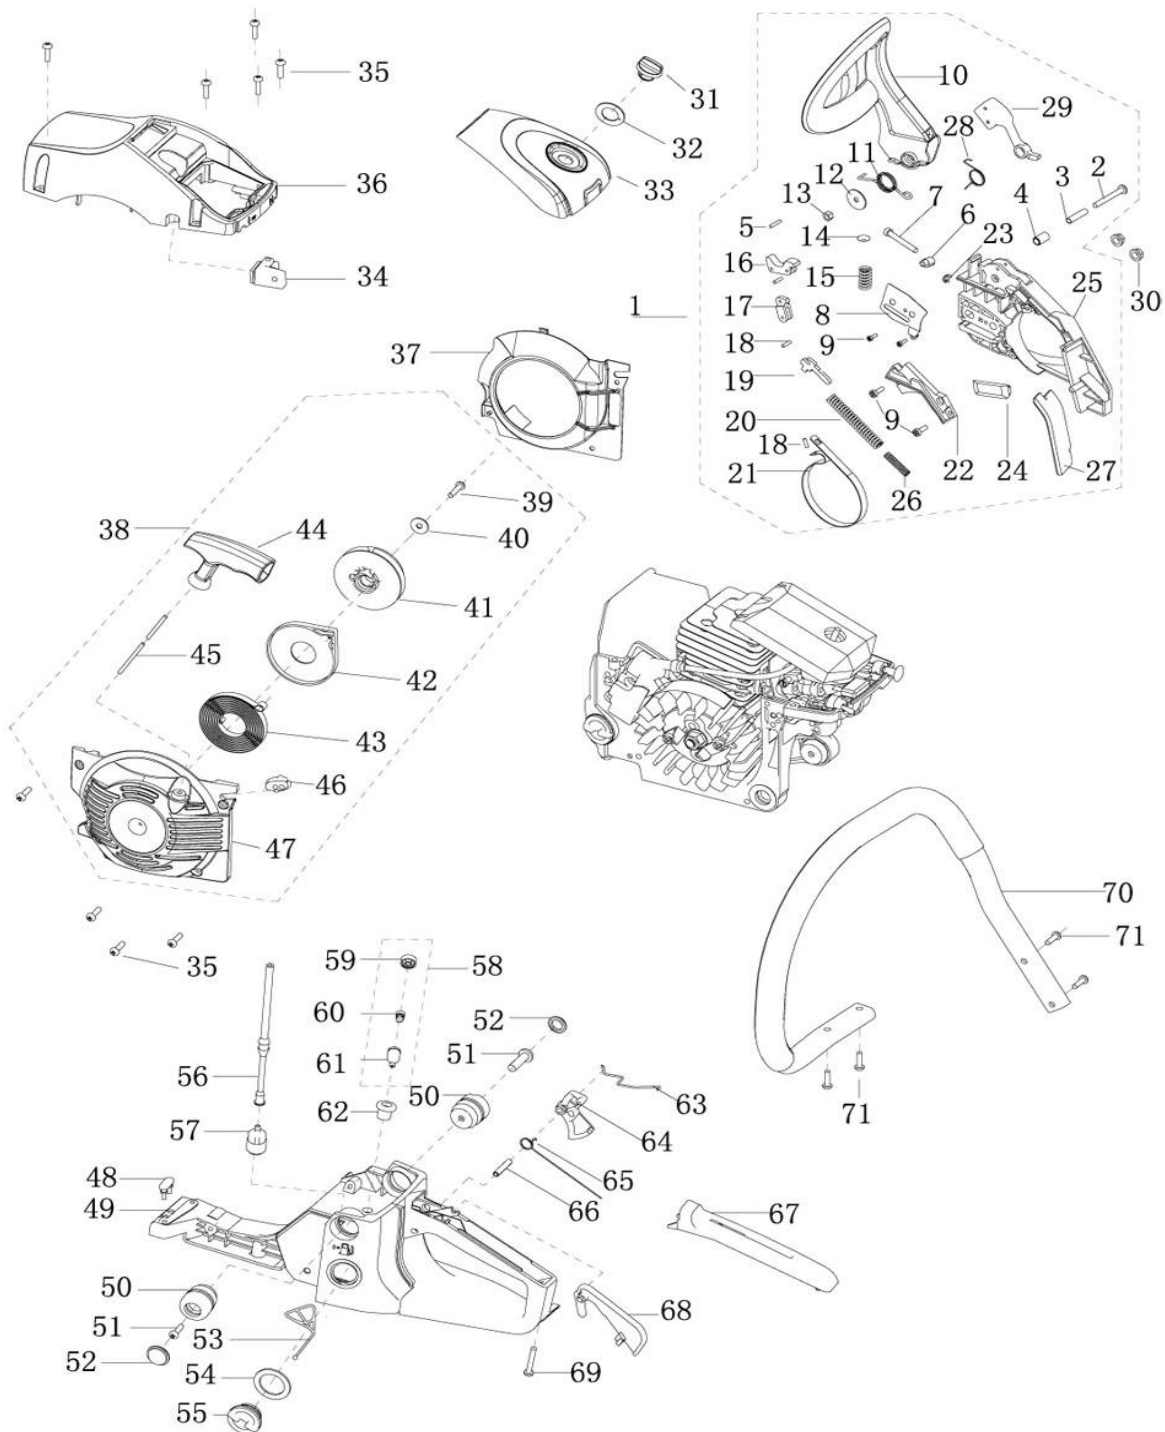

Ref.	Cod. Rumbo	Descripción	Pcs.
1	2150101	Tapa de carcaza lado piñon CNW-50	1
5	2145205	Perno de la traba del freno CNW-45/CNW-50	1
6	2150106	Tornillo ajusta cadena CNW-50	1
7	2150107	Tornillo ajusta cadena CNW-50	1
15	2150111	Resorte freno de cadena CNW-50	1
23	2150124	Seguro tornillo ajusta cadena CNW-50	1
30	2145019	Tuerca tapa cubre cadena CNW-45/CNW-50	1
31	2145211	Mariposa ajusta tapa del filtro de aire CNW-45/CNW-50	1
32	2145213	Arandela de mariposa ajusta tapa del filtro de aire CNW-45/CNW-50	1
33	2150130	Tapa del filtro de aire CNW-50	1
34	2145016	Guia de ajuste del carburador CNW-45/CNW-50	1
36	2145011	Carcaza superior CNW-45/CNW-50	1
36	2150133	Carcaza superior CNW-50	1
38	2150134	Tapa de carcaza lado de arranque CNW-50	1
41	2150138	Polea de arranque CNW-50	1
42	2145148	Porta resorte de arranque CNW-45/CNW-50	1
42	2150139	Porta resorte de arranque CNW-50	1
43	2145150	Resorte de arranque CNW-45/CNW-50	1
43	2150140	Resorte de arranque CNW-50	1
44	2150141	Manija de arranque CNW-50	1
49	2150146	Base inferior CNW-50	1
50	2145159	Amortiguador superior CNW-45/CNW-50	2
52	2145012	Tapa de amortiguador CNW-45/CNW-50	2
53	2150150	Mezclador de combustible CNW-50	1
54	2150151	Reten de tapa de combustible CNW-50	1
55	2150152	Tapon de combustible CNW-45	1
55	2145060	Tapon de aceite o combustible CNW-45/CNW-50	1
56	2145163	Manguera de combustible CNW-45/CNW-50	1
57	2145160	Filtro de combustible CNW-45/CNW-50	1
59	2145168	Base de la valvula anti-retorno CNW-45/CNW-50	1
60	2145167	Filtro interior de la valvula anti-retorno CNW-45/CNW-50	1
61	2145166	Carcaza de la valvula anti-retorno CNW-45/CNW-50	1
62	2145165	Tubo balancea de valv anti-retorno CNW45/CNW50	1
63	2145055	Cable del acelerador CNW-45/CNW-50	1
63	2150162	Cable de acelerador CNW-50	1
64	2145172	Gatillo acelerador CNW-45/CNW-50	1
64	2150163	Gatillo acelerador CNW-50	1
65	2150164	Resorte de gatillo acelerador CNW-50	1
65	2145173	Resorte del gatillo acelerador CNW-45/CNW-50	1
67	2145175	Cobertor del seguro gatillo acelerador CNW-45/CNW-50	1
68	2145174	Seguro del gatillo acelerador CNW-45/CNW-50	1
70	2145215	Manija de agarre CNW-45/CNW-50	1

GRUPO RUMBO: Motoimplementos para Bosque, Jardín y Construcción

Teléfono rotativo: 54 11 5263-7862 - Email: ventas@rumbosrl.com.ar

Dirección: Av. Presidente Perón N° 4749, Benavidez (Norlog), Buenos Aires, Argentina.