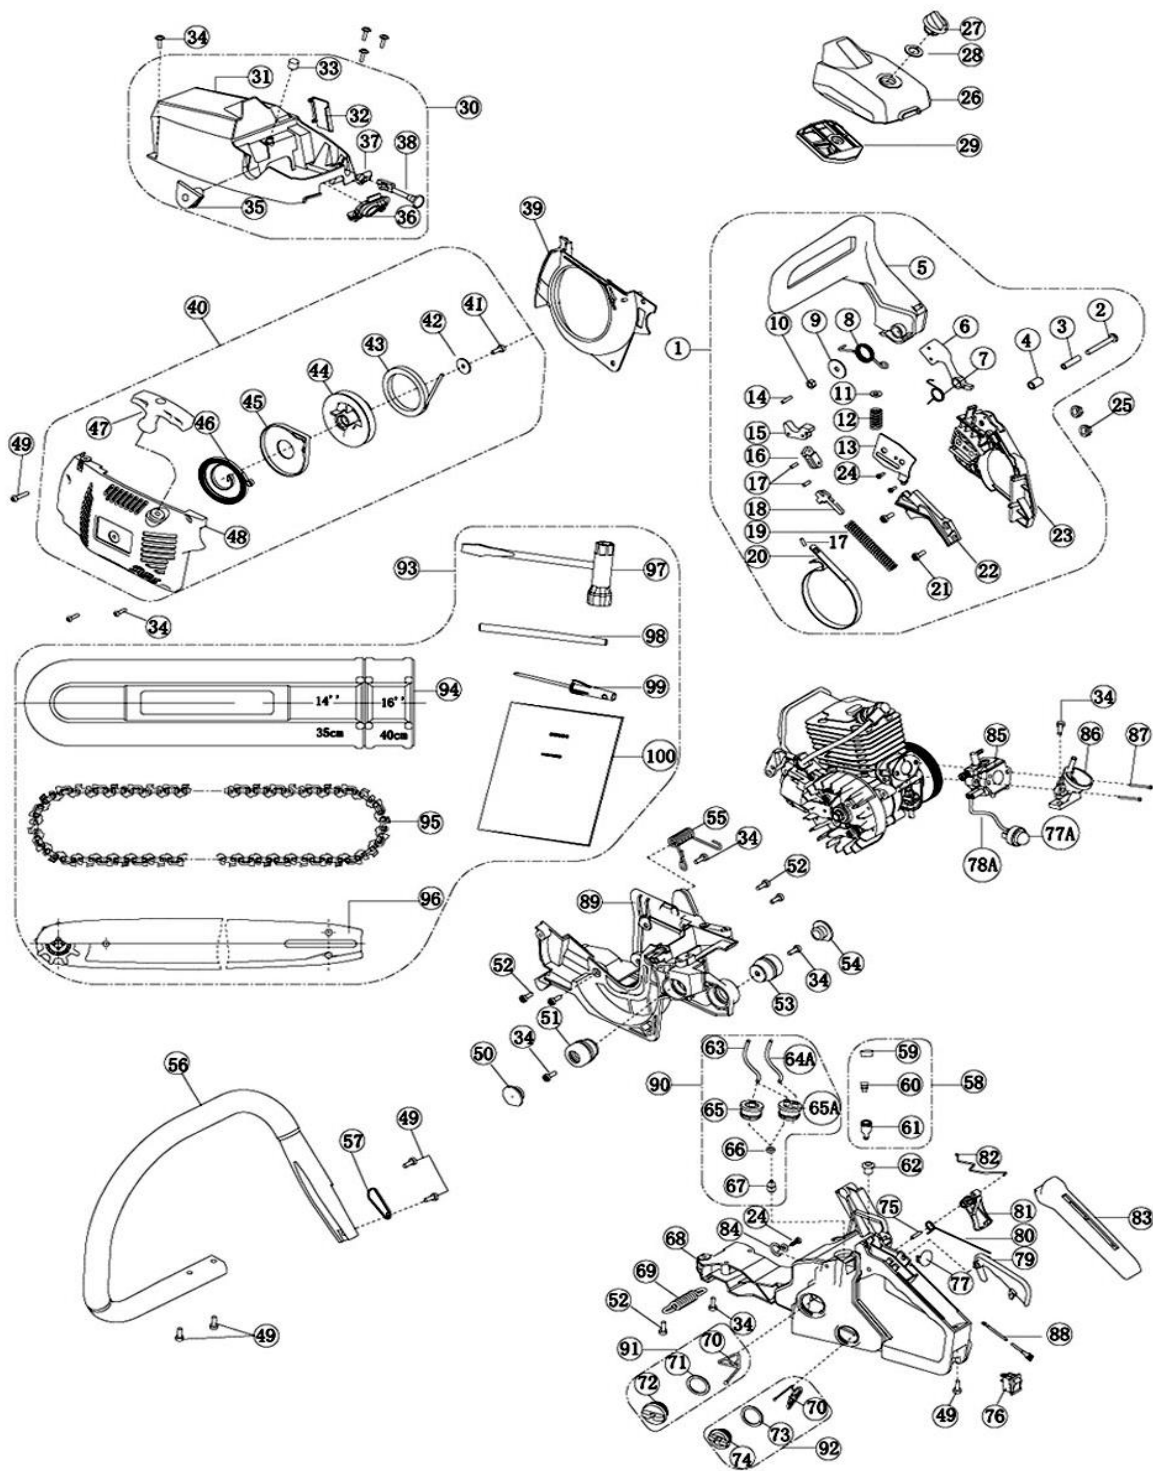

GRUPO RUMBO: Motoimplementos para Bosque, Jardín y Construcción

Teléfono rotativo: 54 11 5263-7862 - Email: ventas@rumbosrl.com.ar

Dirección: Av. Presidente Perón N° 4749, Benavidez (Norlog), Buenos Aires, Argentina.

Ref.	Cod. Rumbo	Descripción	Pcs.
1	2138137	Tapa de carcaza lado piñón CNW-38	1
5	2138139	Manija de freno CNW-38	1
6	2138144	Traba de freno CNW-38	1
15	2138152	Traba superior del fleje de freno CNW-38	1
16	2138153	Traba inferior del fleje de freno CNW-38	1
18	2138154	Guía del fleje de freno CNW-38	1
19	2138157	Resorte del fleje de freno CNW-38	1
20	2138155	Fleje de freno CNW-38	1
22	2138150	Cobertor del fleje de freno CNW-38	1
25	2138159	Tuerca tapa cubre cadena CNW-38	1
26	2138045	Tapa del filtro de aire CNW-38	1
27	2138046	Mariposa ajusta tapa de filtro de aire CNW-38	1
29	2138044	Filtro de aire CNW-38	1
30	2138035	Carcaza superior CNW-38	1
33	2138037	Taco de goma soporte del filtro CNW-38	1
38	2138040	Manija de cebador CNW-38	1
35	2138042	Guía de ajuste del carburador CNW-38	1
36	2138043	Plato contenedor de suciedad CNW-38	1
39	2138160	Tolva protectora del volante magnetico CNW-38	1
50	2138132	Tapa de amortiguador CNW-38	1
40	2138161	Tapa de carcaza lado arranque CNW-38	1
43	2138164	Soga de arranque CNW-38	1
44	2138162	Polea de arranque CNW-38	1
46	2138163	Resorte de arranque CNW-38	1
47	2138165	Manija de arranque CNW-38	1
51	2138129	Amortiguador izquierdo CNW-38	1
53	2138130	Amortiguador derecho CNW-38	1
55	2138135	Resorte de traba del freno CNW-38	1
56	2138101	Manija de agarre CNW-38	1
58	2138117	Filtro de la valvula antirretorno CNW-38	1
62	2138118	Valvula anti retorno CNW-38	1
63	2138122	Manguera de combustible CNW-38	1
65	2138123	Soporte de manguera de combustible modelo viejo CNW-38	1
65A	2138223	Soporte de manguera de combustible modelo nuevo CNW-38	1
67	2138124	Filtro de combustible CNW-38	1
68	2138103	Carcaza posterior CNW-38	1
69	2138169	Resorte amortiguador de base CNW-38	1
76	2138114	Interruptor de pare CNW-38	1
77A	2138177	Bombin del carburador CNW-38	1
79	2138112	Seguro del gatillo acelerador CNW-38	1
80	2138105	Resorte del gatillo de acelerador CNW-38	1
81	2138104	Gatillo acelerador CNW-38	1
82	2138119	Cable de aelerador CNW-38	1
83	2138111	Cobertor posterior de agarre CNW-38	1
85	2138171	Carburador CNW-38	1
86	2138172	Soporte del filtro de aire CNW-38	1
89	2138127	Soporte del carter CNW-38	1
91	2138107	Tapon de combustible CNW-38 y CNW45	1
92	2138109	Tapon de aceite CNW-38	1

GRUPO RUMBO: Motoimplementos para Bosque, Jardín y Construcción

Teléfono rotativo: 54 11 5263-7862 - Email: ventas@rumbosrl.com.ar

Dirección: Av. Presidente Perón N° 4749, Benavidez (Norlog), Buenos Aires, Argentina.