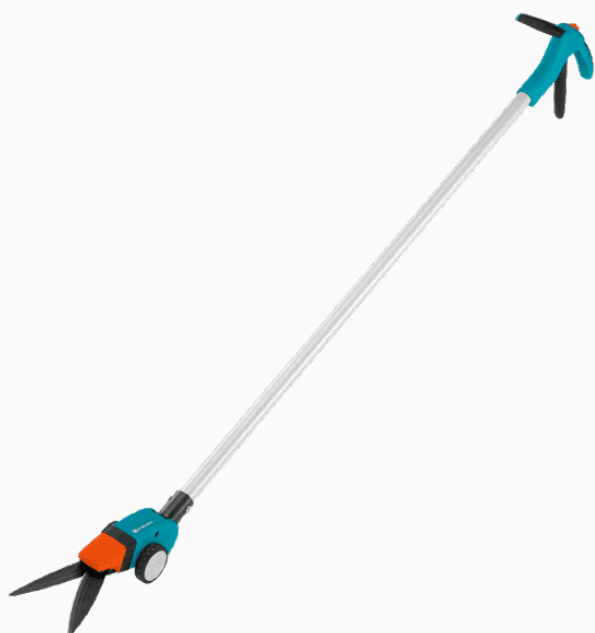

## TIJERAS CORTACÉSPED MECÁNICAS

Las flexibles tijeras cortacésped orientables con mango largo GARDENA permiten recortar los bordes del césped con facilidad y precisión, de pie y sin forzar la espalda. Están equipadas con ruedas anchas para guiar las tijeras fácilmente y empujarlas con comodidad. Gracias al ajuste de la inclinación del mango, también pueden adaptarse a la estatura del usuario para conseguir una postura ergonómica durante el trabajo. La cómoda forma del mango permite un buen agarre y control de las tijeras cortacésped sin necesidad de inclinarse. Las tijeras cortacésped están equipadas con cuchillas afiladas serradas con revestimiento antiadherente para un corte preciso del césped a una altura constante. Las cuchillas con revestimiento antiadherente son orientables hasta 90° a ambos lados para una mayor libertad de trabajo y facilidad de acceso. Gracias a la forma especial de las cuchillas, garantizamos el corte uniforme y potente en toda su longitud. Las tijeras cortacésped se pueden cerrar rápida y fácilmente con el práctico cierre de seguridad con una sola mano. Con orificio de suspensión para un práctico almacenaje. El periodo de garantía es de 25 años.

### ESPECIFICACIONES TÉCNICAS

Tipo de cuchilla	Rotable 360°
Tratamiento de la cuchilla	Recubiertas antiadherente