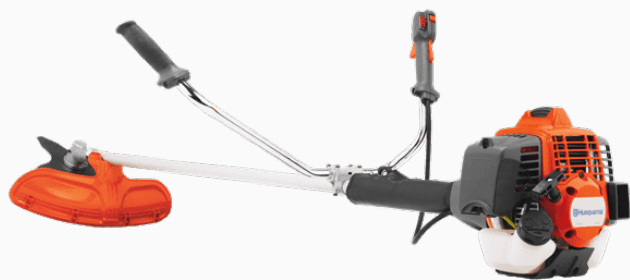

DESMALEZADORA HUSQVARNA 553RS

Versátil y robusta para el corte frecuente y con motor X-Torq. Máquina productiva y versátil para el corte con frecuencia de césped y maleza densa. Robusta, fiable y fácil de manejar. Con un motor X-Torq de bajo consumo y filtro de aire eficaz que proporciona un menor desgaste al mismo. La hermana mayor de la línea japonesa de Husqvarna. Garantiza productividad, ahorro y solvencia, siempre.

Otras características: X-TORQ®

ESPECIFICACIONES TÉCNICAS

Cilindrada	50.6 c.c.
Potencia	2.3 Kw
Velocidad máx.	9500 rpm
Capacidad de combustible	0.8 lts
Consumo de combustible (referencial)	449 g/kwh
Nivel de ruido	102 dB (A)
Tipo de transmisión	Cardánica
Tipo de manillar	Doble tipo "U"
Arnes	SI
Cuchilla	Scarlet 225-24 - 1"
Medida de tanza	1,5 a 3 mm
Cabezal de tanza	SI
Modelo de cabezal	T45X (M12-lzq.)
Origen	Japón
Peso Bruto	10.6 Kg