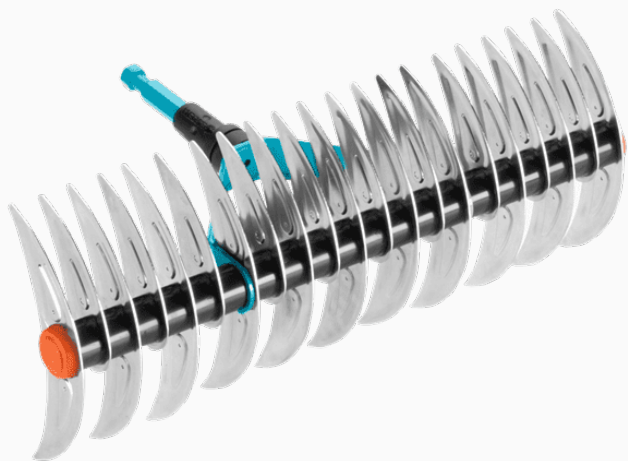

COMBISYSTEM ESCARIFICADOR CORTARRAÍCES

ESPECIFICACIONES TÉCNICAS

| | |
|-------------------------------|------------------------|
| Material | Acero |
| Ancho | 35 cm |
| Tipo de cuchilla | En punta y redondeadas |
| Longitud de mango recomendado | 180 cm |

Gracias a las distintas filas de cuchillas, el escarificador-cortarraíces combisystem GARDENA es una herramienta multiuso, dos herramientas en una. Las cuchillas en punta en un lado posibilitan la eliminación del musgo y la paja, penetrando varios milímetros en la tierra. Si se gira el escarificador, las cuchillas redondeadas y juntas pueden rastrillar las hojas, los desechos e incluso las piedras. Todas las cuchillas están galvanizadas y presionadas y, por lo tanto, son resistentes a la corrosión. El escarificador-cortarraíces es adecuado para todos los mangos combisystem GARDENA, por lo que GARDENA recomienda entre otros una longitud de mango de 150 cm, dependiendo de la altura del cuerpo. El periodo de garantía es de 25 años.