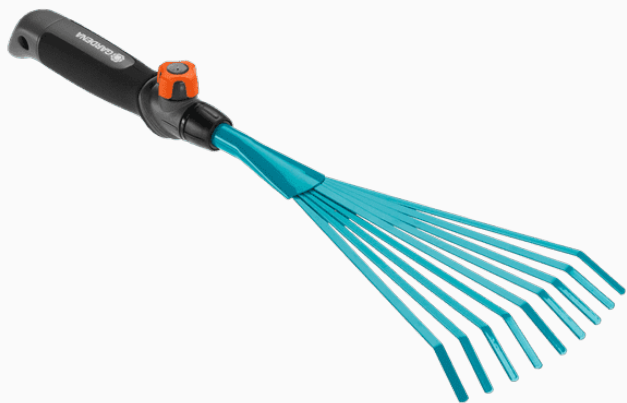

COMBISYSTEM RASTRILLO PLANO

ESPECIFICACIONES TÉCNICAS

Material	Acero
Ancho	12 cm
Mango apto	Combisystem Mango 78 - Aluminio

La escoba-rastrillo combisystem GARDENA es perfecta para rastrillar hojas, malas hierbas y recortes de hierba en camas. La empuñadura de forma especial se adapta bien a la mano y facilita el trabajo. Práctico: la empuñadura se puede quitar fácilmente y se puede reemplazar por cualquier mango combisystem; para trabajar cómodamente sin tener que agacharse. La escoba-rastrillo está fabricada en acero de alta calidad y está recubierta de duroplast. El periodo de garantía es de 25 años.