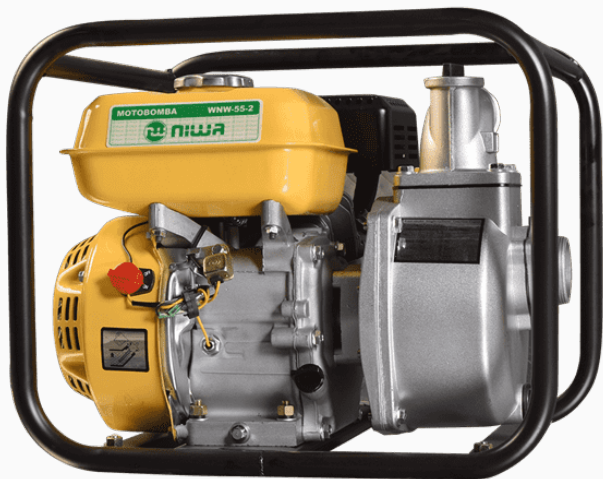

MOTOBOMBA NIWA WNW-55-2

La motobomba Niwa WNW-55-2 es una herramienta robusta y poderosa ideal para el bombeo de pozos, sistemas de riego y otros fines. Posee un marco de protección y sistema de arranque fácil.

ESPECIFICACIONES TÉCNICAS

Motor	Niwa
Potencia (HP)	5.5 HP
Caudal máximo	30000 lts/h
Profundidad de Succión	7 m
Tiraje Máximo	23 m
Diámetro de entrada	2 "
Tipo de arranque	Manual
Capacidad de combustible	3.6 lts
Origen	China
Peso Bruto	23.5 Kg