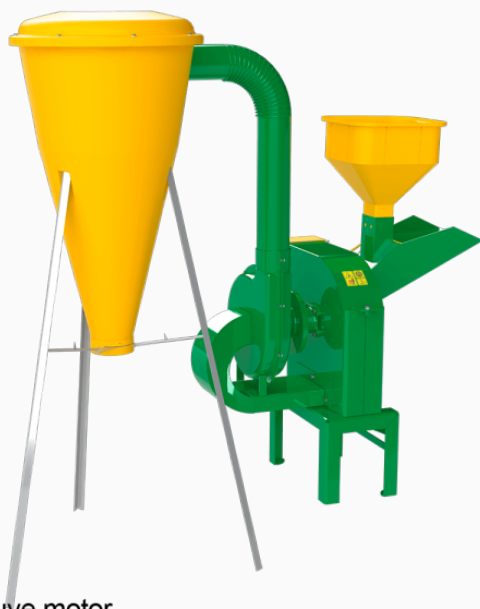

# MOLINO PICADOR JF JF-15D TR

**MÁQUINAS  
AGRÍCOLAS**

## No incluye motor

Imagen ilustrativa. Vea opciones de motorización disponibles.

Los molinos picadores JF-15 D TR son de alta durabilidad y de excelente capacidad productiva, ideales para pequeño y mediano productor con cría de ganado y tambo. Cuenta con 24 martillos móviles y 2 cuchillas para picado de forraje, caña y sorgo. Este modelo cuenta con un accesorio de tres puntos para la transmisión de fuerza de su tractor. Imagen ilustrativa. NO INCLUYE PROTECTOR DE CORREA.

## ESPECIFICACIONES TÉCNICAS

Cantidad de martillos móviles	24
Cantidad de cuchillas por rotor	2
Cantidad de zarandas	4
Medidas de zarandas	0,8/3/5/10 mm
Picado de maíz	SI
Picado de forraje verde	SI
Rendimiento en maíz 0,8 mm	hasta 230 kg/h
Rendimiento en maíz 3 mm	hasta 1070 kg/h
Rendimiento en maíz 5 mm	hasta 1290 kg/h
Rendimiento en mazorca 5 mm	hasta 620 kg/h
Rendimiento en mazorca 10 mm	hasta 950 kg/h
Rendimiento en forraje verde	hasta 4480 kg/h
Potencia de motor recomendada	Hasta 20 HP
Toma de fuerza para tractor	SI
Origen	Brasil