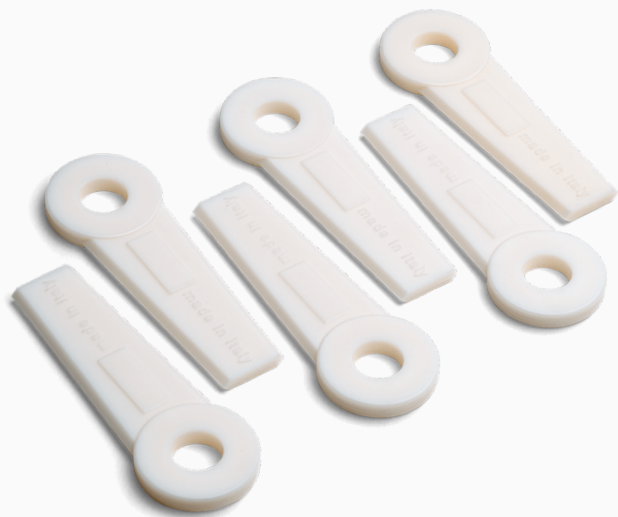

KIT DE CUCHILLAS DE RECAMBIO HUSQVARNA TRIMCUT 255

ESPECIFICACIONES TÉCNICAS

¿Buscas una solución eficaz y duradera para cortar la maleza y el terreno con piedras? Te presentamos las cuchillas de recambio para cabezal tricut, el accesorio ideal para tu desmalezadora. Estas cuchillas tienen un diseño tridimensional que las hace altamente visibles y resistentes al desgaste. Además, cuentan con aspas de plástico reemplazables que se adaptan a cualquier tipo de vegetación y protegen los árboles y arbustos de posibles daños. Las cuchillas de recambio para cabezal tricut son compatibles con máquinas de menos de 42 cc y se instalan fácilmente.